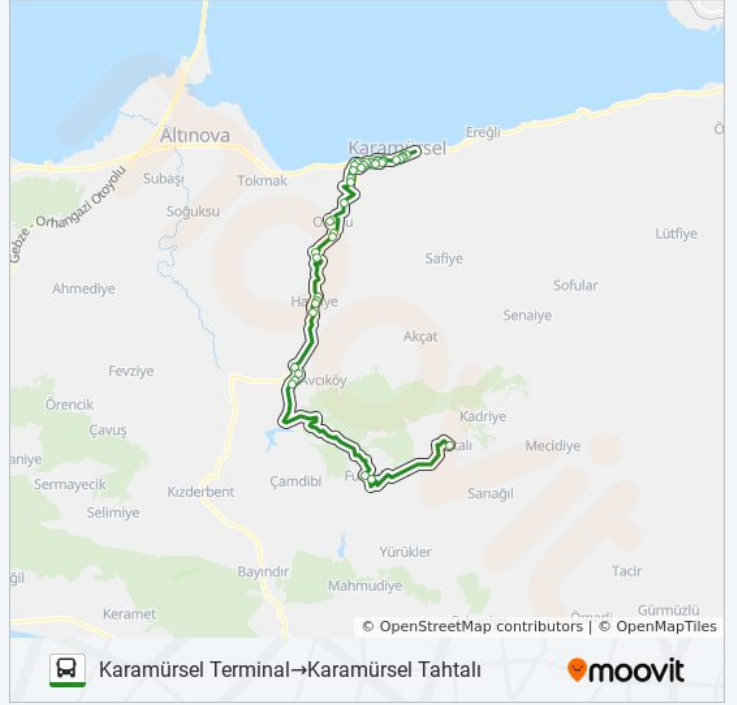

Karamürsel Tahtalı

797 otobüs saatleri ve güzergah haritaları, moovitapp.com adresinde çevrimdışı bir PDF olarak mevcut. Canlı otobüs saatlerini, tren tarifesini veya metro programlarını ve İstanbul konumundaki tüm toplu taşıma araçları için adım adım yol tariflerini görmek için [Moovit uygulamasını](#) sayfasını kullanın.