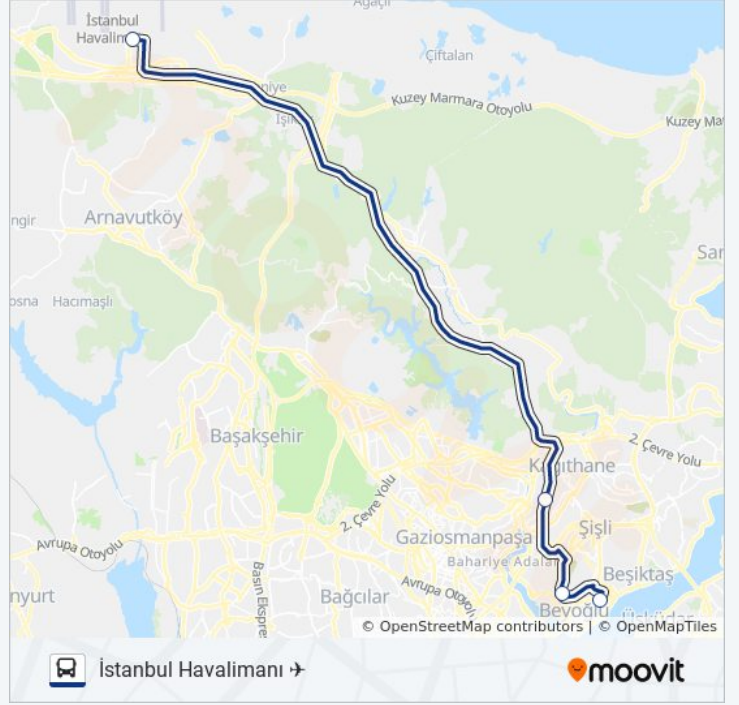

HVİST-16 otobüs saatleri ve güzergah haritaları, moovitapp.com adresinde çevrimdışı bir PDF olarak mevcut. Canlı otobüs saatlerini, tren tarifelerini veya metro programlarını ve İstanbul konumundaki tüm toplu taşıma araçları için adım adım yol tariflerini görmek için [Moovit uygulamasını](#) sayfasını kullanın.

[Moovit Hakkında](#) • [MaaS Çözümleri](#) • [Desteklenen ülkeler](#) • [Mooviter Topluluğu](#)

© 2024 Moovit - Tüm Hakları Saklıdır

Canlı Varış Saatlerini Kontrol Et