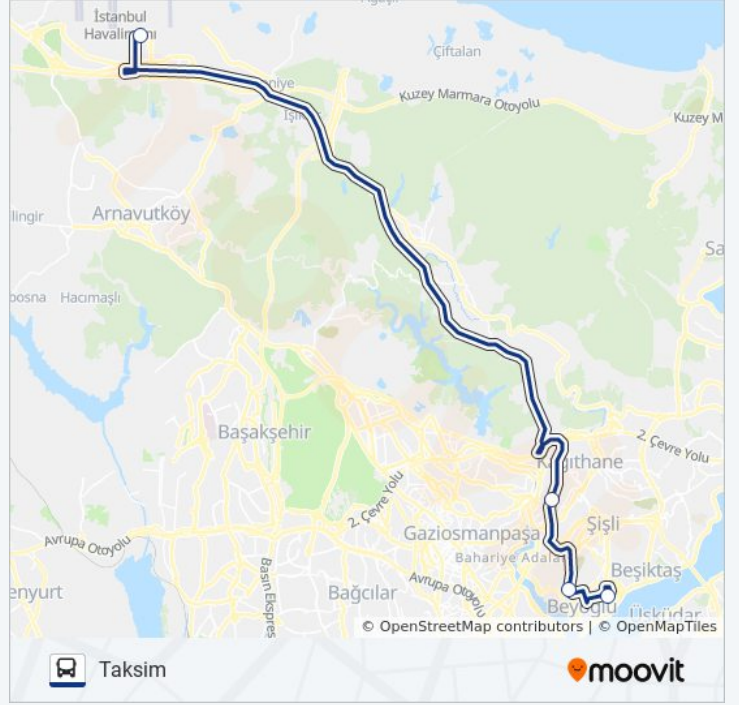

Varış yeri: İstanbul Havalimanı

4 durak

[HAT SAATLERİNİ GÖRÜNTÜLE](#)

Taksim / Peronlar (Akm Önü) Yönü

Piyalepaşa / Mecidiyeköy Yönü

Nurtepe-Viyadük / 4.Levent Yönü

İstanbul Havalimanı / Peron Yönü

HVİST-16 otobüs Saatleri

İstanbul Havalimanı Güzergahı Saatleri:

Pazartesi	08:25 - 22:05
Salı	08:25 - 22:05
Çarşamba	08:25 - 22:05
Perşembe	08:25 - 22:05
Cuma	08:25 - 22:05
Cumartesi	08:25 - 22:05
Pazar	08:25 - 22:05

HVİST-16 otobüs Bilgi

Yön: İstanbul Havalimanı

Duraklar: 4

Yolculuk Süresi: 36 dk

Hat Özeti: