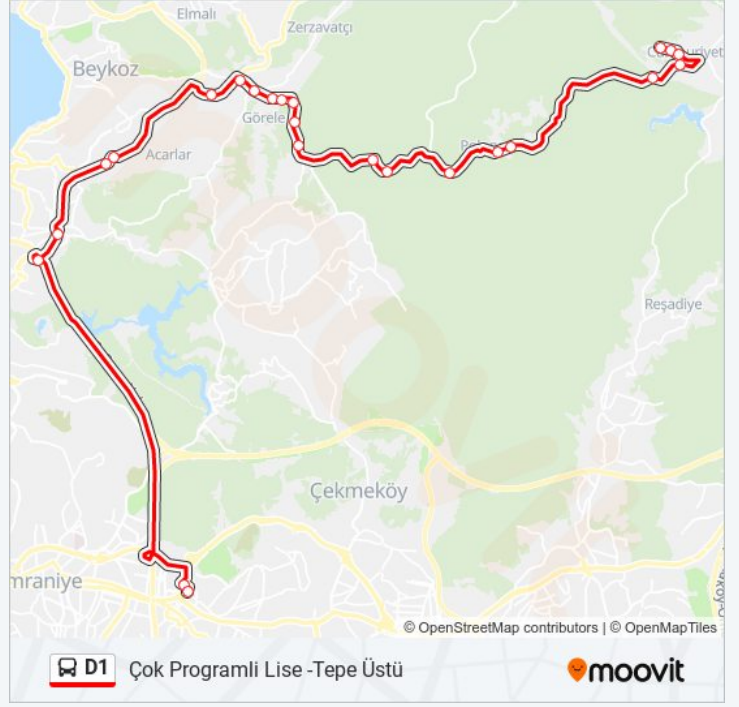

Çubuklu Evleri - Kavacik 136 Yönü

Salkim Sokak - Kavacik (136) Yönü

Kavacik Mezarlik

Kavacik Sapađı - Anadolu Hisari Yönü

Balkan Caddesi - Tepeüstü 122c-L Yönü

Tepe Üstü - Sondurak 103 Yönü

D1 otobüs saatleri ve güzergah haritaları, moovitapp.com adresinde çevrimdışı bir PDF olarak mevcut. Canlı otobüs saatlerini, tren tarifesini veya metro programlarını ve İstanbul konumundaki tüm toplu taşıma araçları için adım adım yol tariflerini görmek için [Moovit uygulamasını](#) sayfasını kullanın.

[Moovit Hakkında](#) • [MaaS Çözümleri](#) • [Desteklenen ülkeler](#) • [Mooviter Topluluđu](#)

© 2024 Moovit - Tüm Hakları Saklıdır

Canlı Varış Saatlerini Kontrol Et