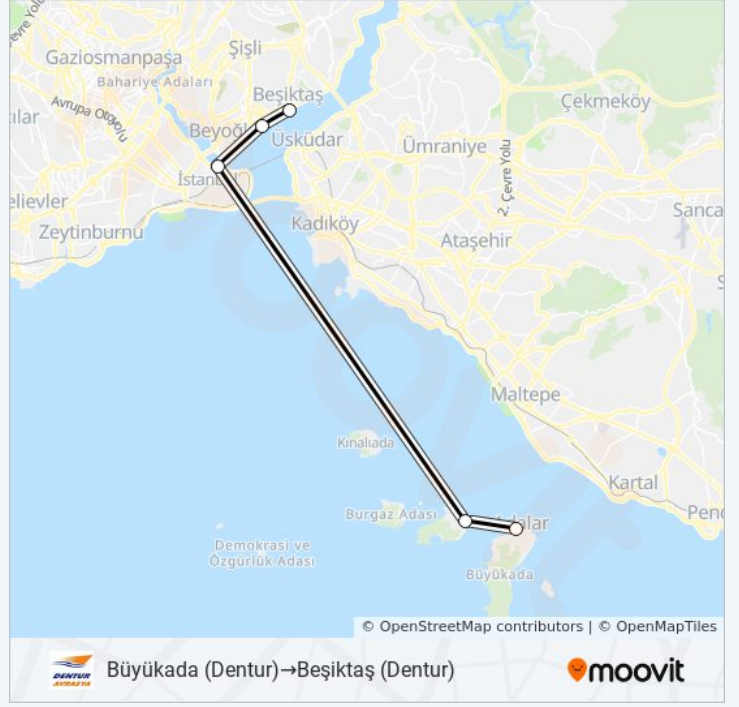

Size en yakın Beşiktaş - Adalar vapur durağını bulmak ve sonraki Beşiktaş - Adalar vapur varış saatini öğrenmek için Moovit Uygulamasını kullanın.

**Varış yeri: Beşiktaş→Büyükada**

5 durak

[HAT SAATLERİNİ GÖRÜNTÜLE](#)

**Beşiktaş - Adalar vapur Bilgi****Yön:** Beşiktaş→Büyükada**Duraklar:** 5**Yolculuk Süresi:** 105 dk**Hat Özeti:**

**Variş yeri: Büyükada→Beşiktaş**

5 durak

[HAT SAATLERİNİ GÖRÜNTÜLE](#)

Büyükada

Heybeliada

### Beşiktaş - Adalar vapur Saatleri

Büyükada→Beşiktaş Güzergahı Saatleri:

Pazartesi	14:30 - 15:30
Salı	14:30 - 15:30
Çarşamba	14:30 - 15:30
Perşembe	14:30 - 15:30
Cuma	14:30 - 15:30
Cumartesi	14:30 - 15:30
Pazar	14:30 - 15:30

### Beşiktaş - Adalar vapur Bilgi

**Yön:** Büyükada→Beşiktaş

**Duraklar:** 5

**Yolculuk Süresi:** 105 dk

**Hat Özeti:**

Beşiktaş - Adalar vapur saatleri ve güzergah haritaları, moovitapp.com adresinde çevrimdışı bir PDF olarak mevcut. Canlı otobüs saatlerini, tren tarifelerini veya metro programlarını ve İstanbul konumundaki tüm toplu taşıma araçları için adım adım yol tariflerini görmek için [Moovit uygulamasını](#) sayfasını kullanın.