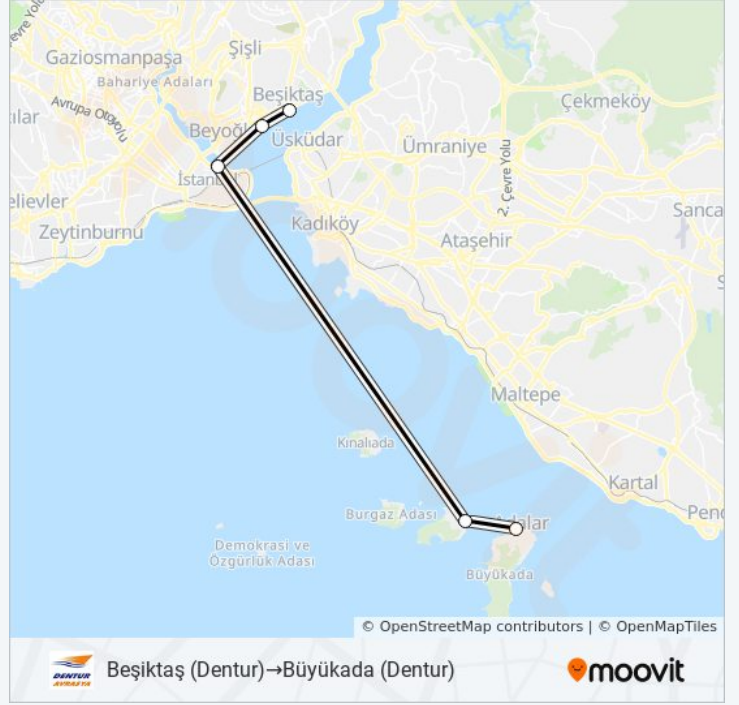

## Beşiktaş - Adalar

Uygulamayı İndir

vapur hattı (Beşiktaş - Adalar) arası 2 güzergah içeriyor. Hafta içi günlerde çalışma saatleri:

(1) Beşiktaş→Büyükada: 09:30 - 11:30(2) Büyükada→Beşiktaş: 14:30 - 15:30

Size en yakın Beşiktaş - Adalar vapur durağını bulmak ve sonraki Beşiktaş - Adalar vapur varış saatini öğrenmek için Moovit Uygulamasını kullanın.

**Varış yeri: Beşiktaş→Büyükada**

5 durak

[HAT SAATLERİNİ GÖRÜNTÜLE](#)

Beşiktaş

Kabataş

Eminönü

Heybeliada

Büyükada

**Beşiktaş - Adalar vapur Saatleri**

Beşiktaş→Büyükada Güzergahı Saatleri:

Pazartesi	09:30 - 11:30
Salı	09:30 - 11:30
Çarşamba	09:30 - 11:30
Perşembe	09:30 - 11:30
Cuma	09:30 - 11:30
Cumartesi	09:30 - 11:30
Pazar	09:30 - 11:30

**Beşiktaş - Adalar vapur Bilgi****Yön:** Beşiktaş→Büyükada**Duraklar:** 5**Yolculuk Süresi:** 105 dk**Hat Özeti:**

**Variş yeri: Büyükada→Beşiktaş**

5 durak

[HAT SAATLERİNİ GÖRÜNTÜLE](#)

Büyükada

Heybeliada