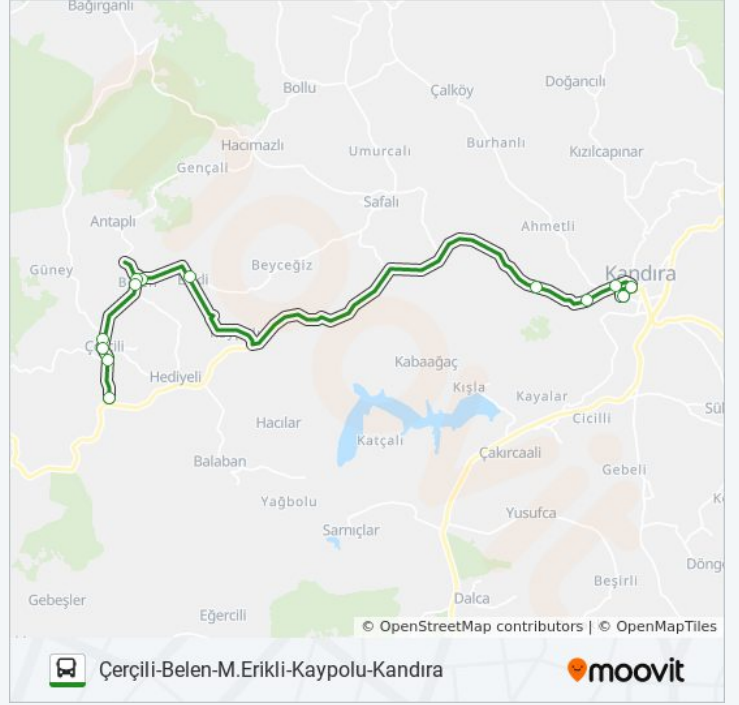

**Variş yeri: Kandıra Otobüs Terminali→Çerçili Okul**

13 durak

[HAT SAATLERİNİ GÖRÜNTÜLE](#)

Kandıra Otobüs Terminali

Kandıra Çarşı Cami

Şehit Ahsen Budak Parkı

İSu Kandıra Şantiyesi 1

Kandıra Orhan Mezarlığı 1

Merkez Erikli Cami 1

Merkez Erikli Belen 1

Merkez Erikli Belen 3

Merkez Erikli Belen 6

Çerçili 2

Çerçili 3

Çerçili Muhtarlığı

Çerçili Okul

**KM12 otobüs Saatleri**

Kandıra Otobüs Terminali→Çerçili Okul Güzergahı Saatleri:

Pazartesi	08:00 - 18:00
Salı	08:00 - 18:00
Çarşamba	08:00 - 18:00
Perşembe	08:00 - 18:00
Cuma	08:00 - 18:00
Cumartesi	08:00 - 17:00
Pazar	14:00 - 17:00

**KM12 otobüs Bilgi****Yön:** Kandıra Otobüs Terminali→Çerçili Okul**Duraklar:** 13**Yolculuk Süresi:** 25 dk**Hat Özeti:**

**Varış yeri: Çerçili Okul→Kandıra Otobüs Terminali**

15 durak

[HAT SAATLERİNİ GÖRÜNTÜLE](#)