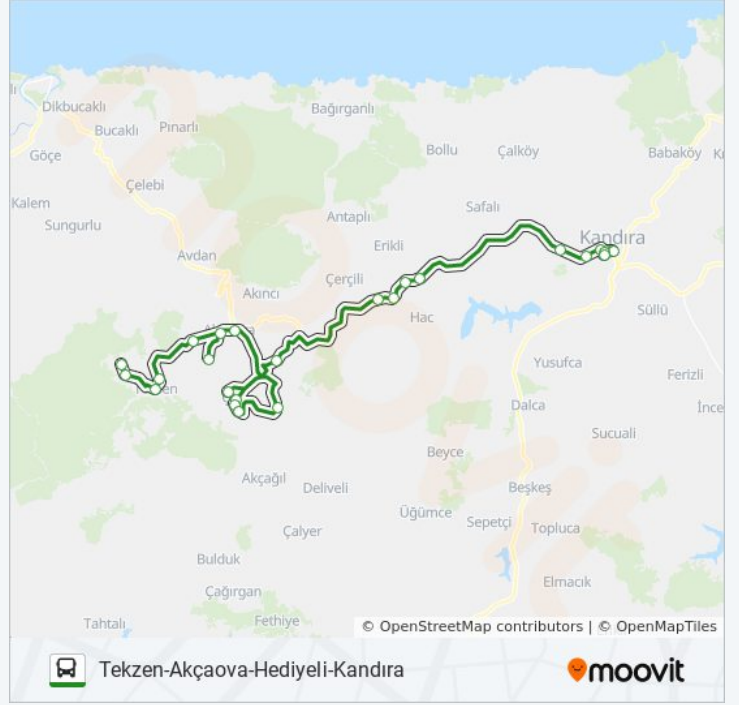

Hediyeli 4

Kandıra Orhan Mezarlığı

İSu Kandıra Şantiyesi

Şehit Ahsen Budak Parkı 1

Dursun Sokak 1

İsmail Şenoğlu Caddesi 1

Kandıra İlçe Emniyet Müdürlüğü

Kandıra İlçe Emniyet Müdürlüğü 1

Kandıra Otobüs Terminali

KM16 otobüs saatleri ve güzergah haritaları, moovitapp.com adresinde çevrimdışı bir PDF olarak mevcut. Canlı otobüs saatlerini, tren tarifelerini veya metro programlarını ve İstanbul konumundaki tüm toplu taşıma araçları için adım adım yol tariflerini görmek için [Moovit uygulamasını](#) sayfasını kullanın.

[Moovit Hakkında](#) • [MaaS Çözümleri](#) • [Desteklenen ülkeler](#) • [Mooviter Topluluğu](#)

© 2024 Moovit - Tüm Hakları Saklıdır

Canlı Varış Saatlerini Kontrol Et