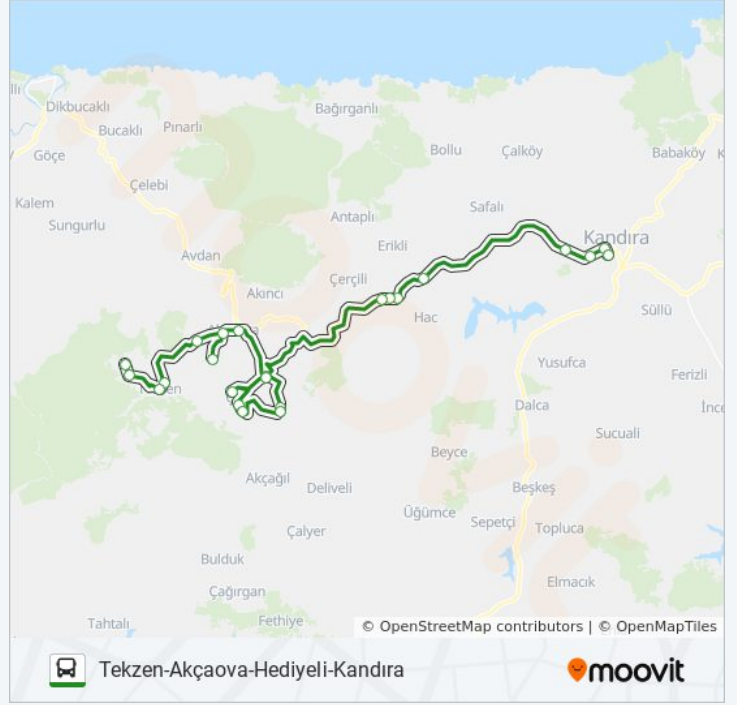

Teksen Düz Mevkii

Teksen Düzköy Cami

Teksen Orta Mevkii

Teksen Yukarı Cami 1

**Varış yeri: Teksen Yukarı Cami→Kandıra
Otobüs Terminali**

27 durak

[HAT SAATLERİNİ GÖRÜNTÜLE](#)

Teksen Yukarı Cami

Teksen Orta Mevkii 1

Teksen Düzköy Cami 1

Teksen İlkokulu

Akçaova Tokaçlar Mevkii 1

Kabaklar Mevkii

Akçaova Merkez Mevkii 1

Akçaova Merkez Mevkii 3

Akçaova İlkokulu

Selametli Cami

Çalca

Çalca Muhtarlığı

Çalca Merkez Mevkii

Abdipaşa Cami

Azaklı Cami

Hediyeli 1

Hediyeli 5

Hediyeli 4 Evler

KM16 otobüs Saatleri

Teksen Yukarı Cami→Kandıra Otobüs Terminali
Güzergahı Saatleri:

Pazartesi	08:00 - 10:30
Salı	08:00 - 10:30
Çarşamba	08:00 - 10:30
Perşembe	08:00 - 10:30
Cuma	08:00 - 10:30
Cumartesi	08:00 - 10:30
Pazar	08:00 - 10:30

KM16 otobüs Bilgi

Yön: Teksen Yukarı Cami→Kandıra Otobüs Terminali

Duraklar: 27

Yolculuk Süresi: 60 dk

Hat Özeti: