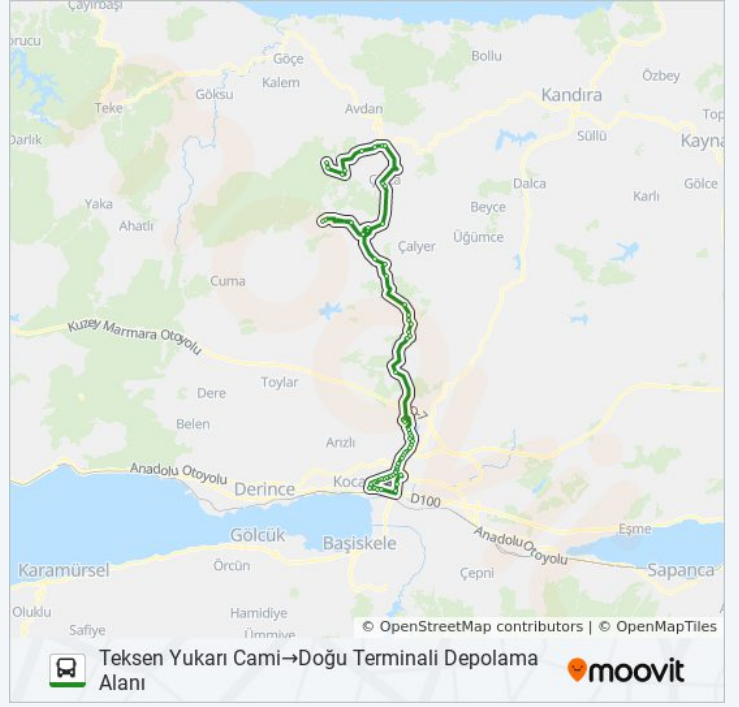

Yolculuk Süresi: 125 dk
Hat Özeti:

Çalca Merkez Mevkii

Akçagil Dereli Mevkii

Karamanlı Köyü

Tatarahmet Köyü Sapağı

Delihasanlar Cami 1

Çakmaklar Giriş

Çakmaklar Köyü 1

Delihasanlar Cami

Bulduk 4

Bulduk Üçevler

Hocalar Mevkii

Çağırğan Merkez Mevkii

Kulmahmut Yukarı Horzum 1

Kulmahmut Aşağı Horzum 1

Kulmahmut Aşağı Horzum 2

Hakkaniye Ortaokulu

Kaynarca Merkez Mevkii

Kaynarca Muhtarlığı

Kaynarca Merkez 1

Üçgazi Yolu

Sepetçi 3

Sepetçi Merkez 1

Sepetçi 4

Sepetçi Yolu 1

Sepetçi Girişi

Sepetçi Yolu 3

Gölkay Park 1

Tepeköy Şantiyesi

Sepetçiler Yolu 1

Sepetçiler Sapağı 1

İzel Sokak

Tepeköy Kamer Cami 1

Değirmen Sokak 1