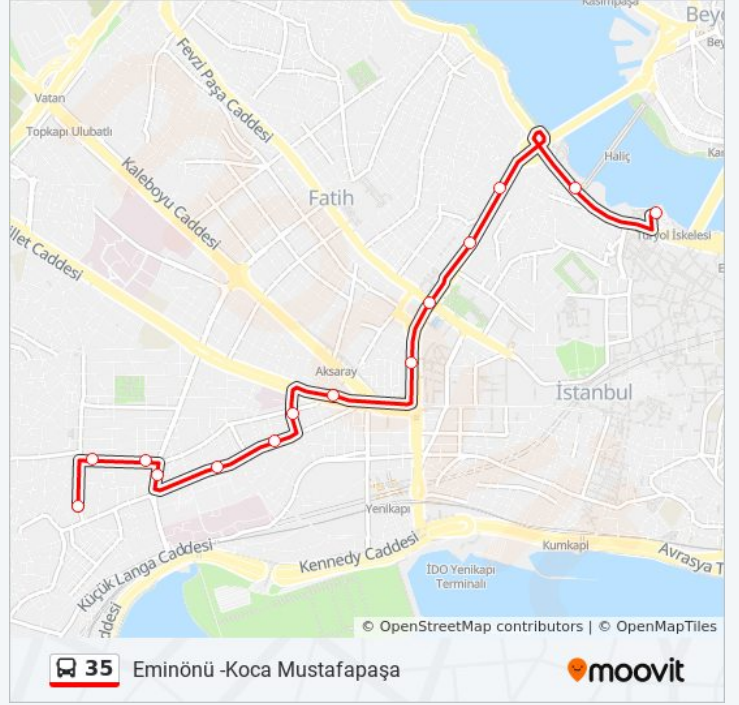

Size en yakın 35 otobüs durağınibulmak ve sonraki 35 otobüs varış saatini öğrenmek için Moovit Uygulamasını kullanın.

Varış yeri: Eminönü -Koca Mustafapaşa

13 durak

[HAT SAATLERİNİ GÖRÜNTÜLE](#)

- Eminönü - Sahil Yönü
- Unkapani - Aksaray Yönü
- Vefa - Aksaray Yönü
- İstanbul Büyükşehir Belediyesi - Aksaray Yönü
- Pertevniyal Valide Sultan - Topkapı Yönü
- Yusufpaşa
- Haseki Poliklinik - Kocamustafapaşa Yönü
- Haseki - Kocamustafapasa Yönü
- Cerrahpaşa / Kocamustafapaşa Yönü
- Esekapi - Kocamustafapasa Yönü
- Ali Paşa Camii - Kocamustafapaşa Yönü
- Ali Paşa Caddesi - Kocamustafapaşa Yönü
- Koca Mustafapaşa

35 otobüs Bilgi

Yön: Eminönü -Koca Mustafapaşa

Duraklar: 13

Yolculuk Süresi: 14 dk

Hat Özeti:

Variş yeri: Koca Mustafapaşa-Ali Paşa Caddesi

24 durak

[HAT SAATLERİNİ GÖRÜNTÜLE](#)

35 otobüs Bilgi

Yön: Koca Mustafapaşa-Ali Paşa Caddesi

Duraklar: 24

Yolculuk Süresi: 38 dk

Hat Özeti:

[35 otobüs Hattı Haritası](#)

Yusufpaşa

Haseki - Kocamustafapasa Yönü

Cerrahpaşa / Kocamustafapaşa Yönü

Esekapi - Kocamustafapasa Yönü

Ali Paşa Camii - Kocamustafapaşa Yönü

Ali Paşa Caddesi - Kocamustafapaşa Yönü

Varış yeri: Koca Mustafapaşa-Eminönü

15 durak

[HAT SAATLERİNİ GÖRÜNTÜLE](#)