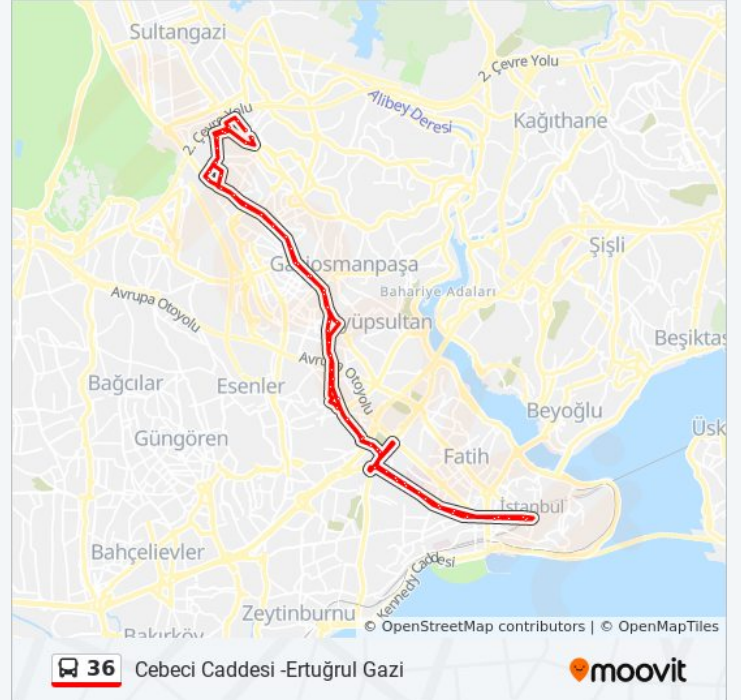

Bereç - Edirnekapi Yönü

Alperenler - Edirnekapi Yönü

Uluyol Caddesi - Bayrampaşa Yönü

Uluyol - Topkapi Yönü

Tuna Anadolu Lisesi - Topkapi Yönü

Bayrampaşa Yeşilcami - Topkapi Yönü

Kadife - Topkapi Yönü

Bayrampaşa - Topkapi Yönü

Çevikkuvvet - Topkapi Yönü

Maltepe - Şehit Onur Ensar Ayanoğlu - Topkapi Yönü

Matbaacılar Sitesi - Topkapi Yönü

Bayrampaşa - Maltepe Metrobüs / Aksaray Yönü

Topkapi Bayrampaşa - Findikzade (32-33I) Yönü

Millet Caddesi - Aksaray Yönü

Pazartekke - Aksaray Yönü

Börekçi Veli Sokak No: 1/C

Çapa - Aksaray Yönü

Findikzade / Aksaray Yönü

Haseki / Aksaray Yönü

Yusufpaşa / Beyazıt Yönü

Aksaray Ring - Aksaray Yönü

Yusufpaşa

Haseki / Topkapi Yönü

Findikzade - Topkapi Yönü

Çapa - Topkapi Yönü

İstanbul Tıp Fakültesi - Topkapi Yönü

Pazartekke - Topkapi Yönü

Millet Caddesi - Edirnekapi Yönü

Topkapi Bayrampaşa - Bayrampasa(Altgeçit) Yönü

Bayrampaşa-Maltepe Metrobüs / Bayrampasa Yönü

Matbaacılar Sitesi - Bayrampasa Yönü