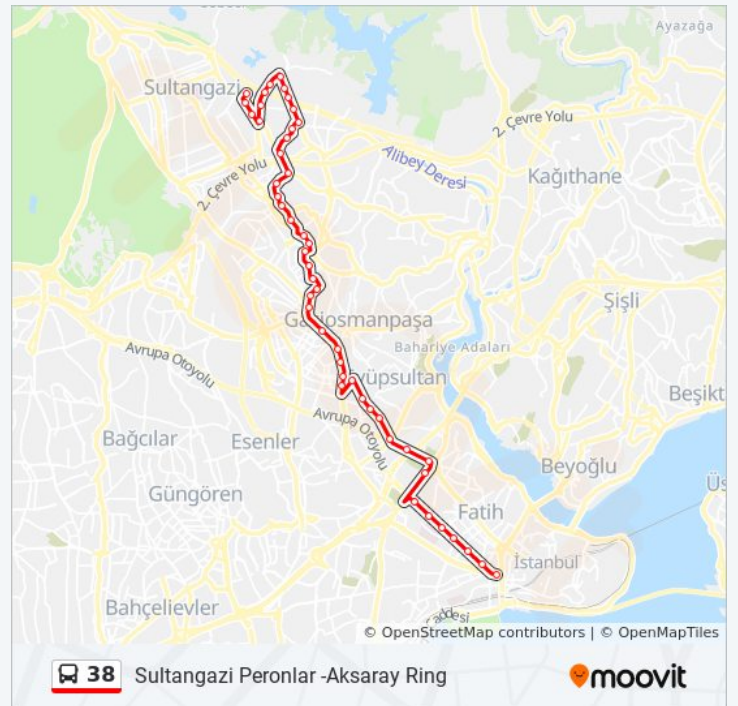

Nene Hatun Parki - Taksim Yönü

Yunus Emre Mahallesi - Cebeci Yönü

Gazi Esentepe - Küçükköy Yönü

Gazi İlkokulu - Küçükköy Yönü

Gazi Paşa Parki - Küçükköy Yönü

Gazi Polis Merkezi - Küçükköy Yönü

Bahar - Küçükköy Yönü

Gazi Mahallesi - Küçükköy Yönü

İsmet Paşa Caddesi - Küçükköy Yönü

Şair Abay Lisesi - Küçükköy Yönü

Murat Celep Caddesi - Küçükköy Yönü

Cumhuriyet Parki - Küçükköy Yönü

Sarikent Sitesi - Karayollari Mah. Yönü

Karayollari Mahallesi - Küçükköy Yönü

634.Sokak - Küçükköy Yönü

Miraç Camii - Küçükköy Yönü

Galeri Caddesi - Küçükköy Yönü

Yeni Mahalle İlkokulu - Küçükköy Yönü

Küçükköy Beşyol - Küçükköy Yönü

Dumlupınar Ortaokulu - Küçükköy Yönü

Küçükköy - Cengiz Topel Cad. Yönü

Vefa Poyraz Anadolu Lisesi - Edirnekapi Yönü

Haci Çeşme - Edirnekapi Yönü

Kafkas - Edirnekapi Yönü

Cengiz Topel Caddesi - Edirnekapi Yönü

Küçükköy Yolu - Edirnekapi Yönü

Sağmalcılar Anadolu Lisesi - Edirnekapi Yönü

Bereç - Edirnekapi Yönü

Alperenler - Edirnekapi Yönü

Uluyol Caddesi - Bayrampaşa Yönü

Uluyol - Topkapi Yönü

Sağlık Merkezi - Edirnekapi Yönü

Rami Yolu - Edirnekapi Yönü

Çarşamba	08:50 - 09:15
Perşembe	08:50 - 09:15
Cuma	08:50 - 09:15
Cumartesi	08:00 - 13:10
Pazar	12:00 - 13:10

38 otobüs Bilgi

Yön: Sultangazi Peronlar -Aksaray Ring

Duraklar: 48

Yolculuk Süresi: 54 dk

Hat Özeti: