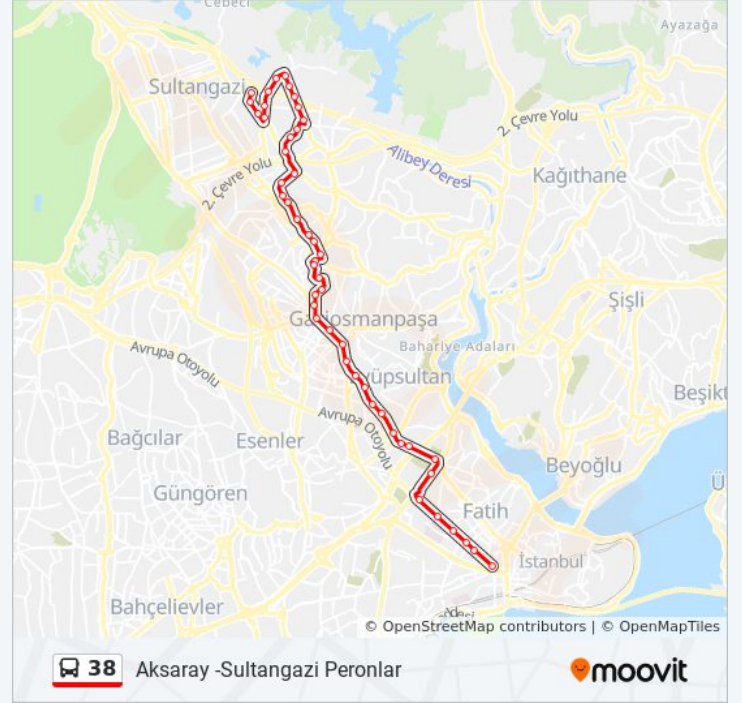

Gazi İlkokulu - Yunus Emre Mah. Yönü

Gazi Esentepe - Yunus Emre Mah. Yönü

Yunus Emre Mahallesi - Taksim Yönü

Nene Hatun Parki - Cebeci Yönü

Tuz Deposu - Sultançiftliği Yönü

Sultangazi Peronlar - Son Durak Yönü