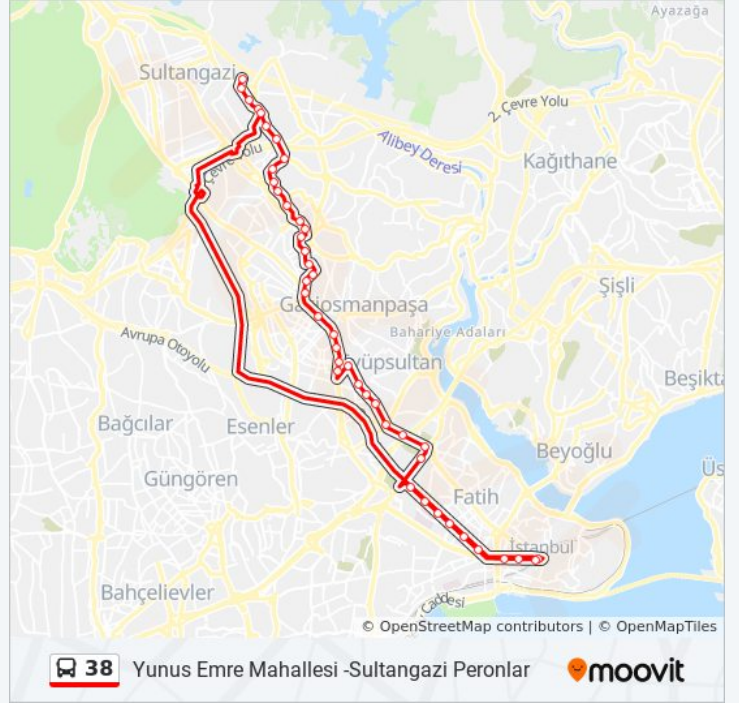

Oğuzhan / Aksaray Yönü

İskenderpaşa / Aksaray Yönü

Aksaray / Beyazıt Yönü

Yunus Emre Mahallesi - Peron Yönü

Nene Hatun Parki - Cebeci Yönü

Tuz Deposu - Sultançiftliği Yönü

Sultangazi Peronlar - Son Durak Yönü