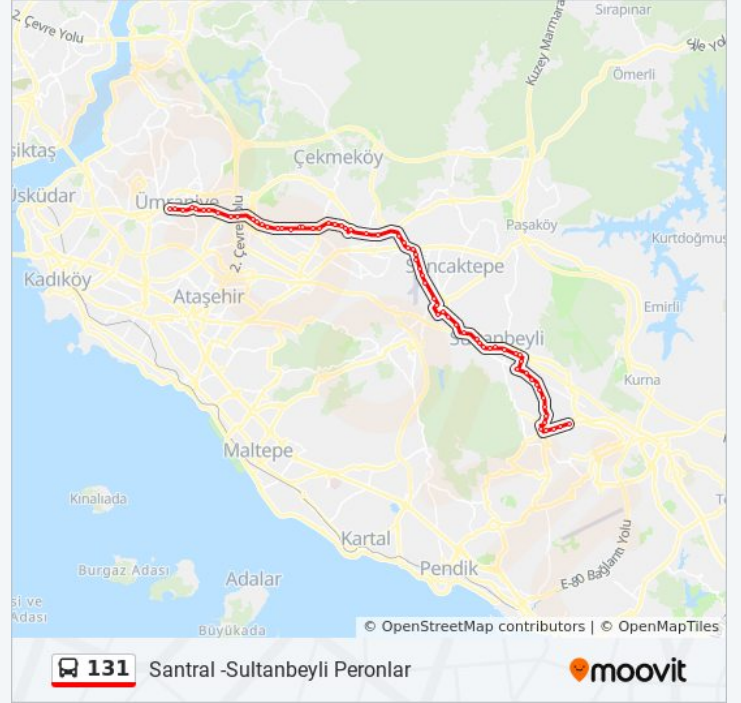

Cemil Meriç Mahallesi - Sarigazi Loj. Yönü

Altınşehir Mah. / Sarigazi Yönü

Ihlamur Evleri - S.Gazi Yönü

Çayirönü - Sarigazi Yönü

Ümraniye İmam Hatip Lisesi - Sarigazi Loj. Yönü

Osmangazi - Sarigazi Yönü

Dudullu - Sarigazi Loj. Yönü

Necip Fazil Kisakürek - Sultanbeyli Yönü

Çekmeköy Sapağı - Sarigazi Yönü

Mustafa Vasif Karşigil İlkokulu - Sultanbeyli Yönü

Kemerdere - Sultanbeyli Yönü

Necip Fazil Metro - Sultanbeyli Yönü

Kemerdere Köprülü Kavşak - Sarigazi Yönü

Madenler

Çamlık - Sarigazi Loj. Yönü

Yalçın Sokak - Yenidoğan Yönü

Gülbahçe Sokak - Sultanbeyli Yönü

Meclis Mahallesi - Sultanbeyli Yönü

Sancaktepe Kaymakamlığı - Yenidoğan Yönü

Sarigazi Köyiçi - Son Durak Yönü

60.Yil Sarigazi Ortaokulu - Sultanbeyli Yönü

Prof.Dr.Feriha Öz Hastanesi - Son Durak Yönü

Kuşu Sokak / Sultanbeyli Yönü

Altınordu Caddesi / Sultanbeyli Yönü

Babürşah Caddesi - Sultanbeyli Yönü

Samandira Kültür Merkezi - Sultanbeyli Yönü

Samandira - Sultanbeyli Yönü

Sardunya Evleri - Sultanbeyli Yönü

Bakkal - Son Durak Yönü

Şehit Selim Topal - Sultanbeyli Yönü

Hasanpaşa - Sultanbeyli Yönü

Otoban Çıkışı - Son Durak Yönü

Mescidi Aksa Camii - Son Durak Yönü