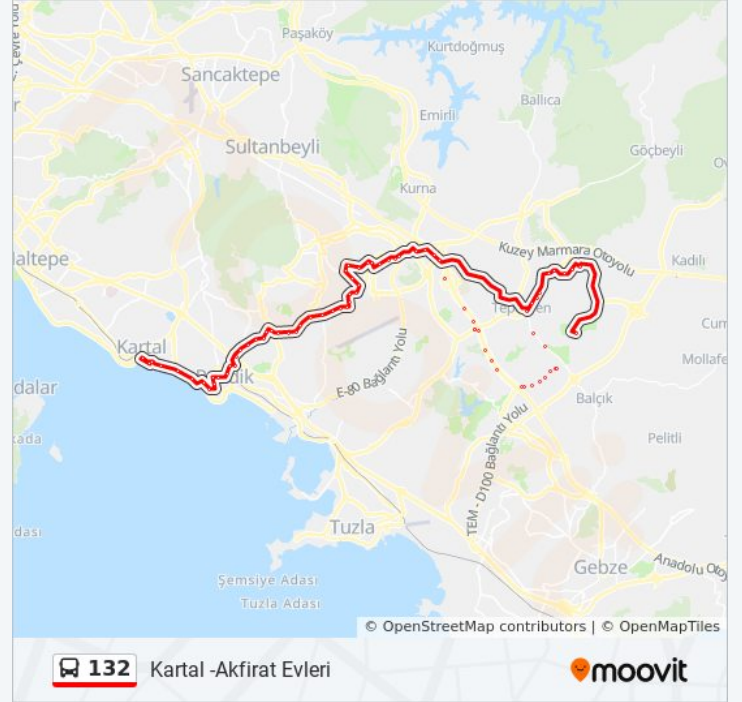

### 132 otobüs Bilgi

**Yön:** Kartal -Akfirat Evleri

**Duraklar:** 81

**Yolculuk Süresi:** 98 dk

**Hat Özeti:**

Ensar Caddesi GiriŖi - Kurtky Yn

Mustafa KaruŖađı İlkokulu - Harmandere Yn

Kurtky - Sultanbeyli Yn