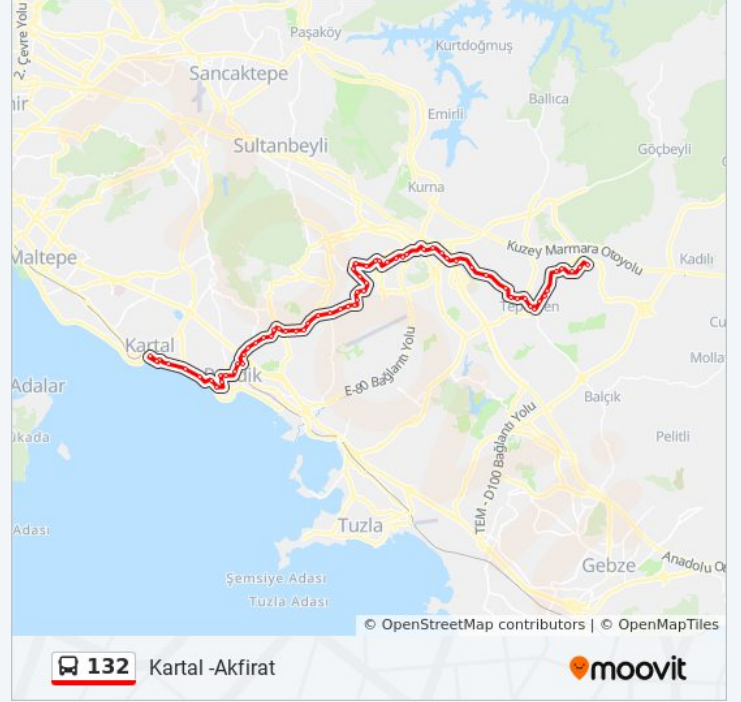

**Yön:** Kartal -Akfirat

**Duraklar:** 70

**Yolculuk Süresi:** 105 dk

**Hat Özeti:**

Kurtköy Semt Polikliniği - Tepeören Yönü

Havaalani Kavşağı - Tepeören Yönü

Osmanlı Kavşağı - Tepeören Yönü

Hezarfen Mesleki Ve Teknik Anadolu Lisesi -  
Tepeören Yönü