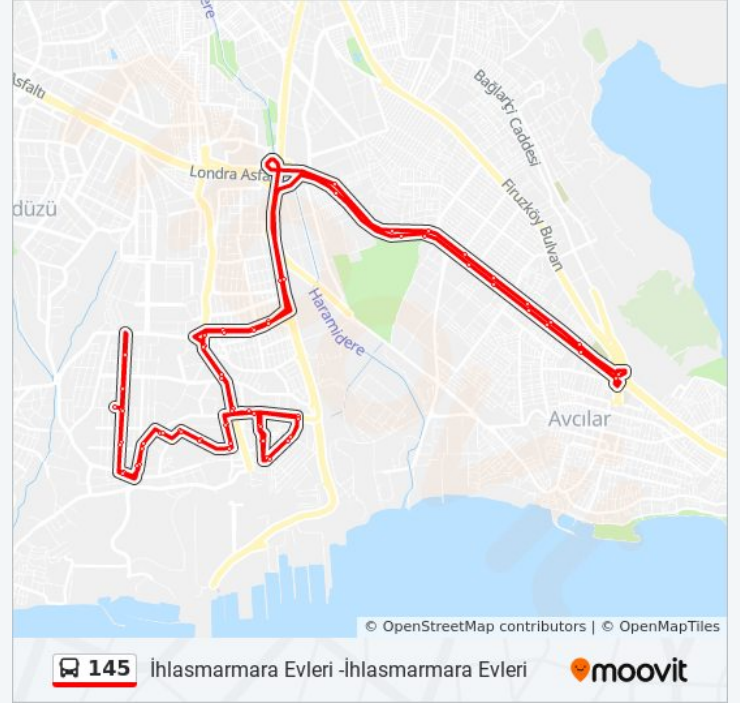

Akasya / Türksan Yönü

İhlas Koleji - Gürpınar-Beykent Yönü

Sağlık Sitesi - Türksan-Mar.Evleri Yönü

Hürriyet Bulvarı - Türksan-Mar.Evleri Yönü

Fatih Sultan Mehmet Caddesi - Türksan-M.Evleri Yönü

Hürriyet Caddesi - Türksan-M.Evleri Yönü

Yakuplu Kavşak - Bakirköy Yönü

İhlamur Sokak - Bakirköy Yönü

Osmangazi Caddesi - Avcılar Yönü

Bulut - Avcılar Yönü

Liman Yolu - Bakirköy Yönü

Haramidere Sanayi Sitesi - Avcılar Yönü

Saadetdere Mahallesi - Bakirköy Yönü

Ambarlı Kavşağı - Avcılar Yönü

Avcılar E5 - Bakirköy Yönü

Türksan - Avcılar Yönü

Avcılar Anadolu Lisesi - Avcılar Yönü

Cihangir Mahallesi - Avcılar Yönü

İgs - Avcılar Yönü

Avcılar Camii - Eminönü Yönü

İstanbul Üniversitesi-Cerrahpaşa Avcılar Kampüsü

İgs - Beylikdüzü Yönü

Cihangir Mahallesi - B.Çekmece Yönü

Avcılar Anadolu Lisesi

Türksan - Büyükçekmece Yönü

Avcılar E5 - Beylikdüzü Yönü

Ambarlı Kavşağı - Büyükçekmece Yönü

Saadetdere Mahallesi - Büyükçekmece Yönü

Haramidere Sanayi Sitesi - Büyükçekmece Yönü

Liman Yolu - Türksan-M.Evleri Yönü

Bulut - Marmara Evleri Yönü

Osmangazi Caddesi - İhlas 2.Kisim Yönü