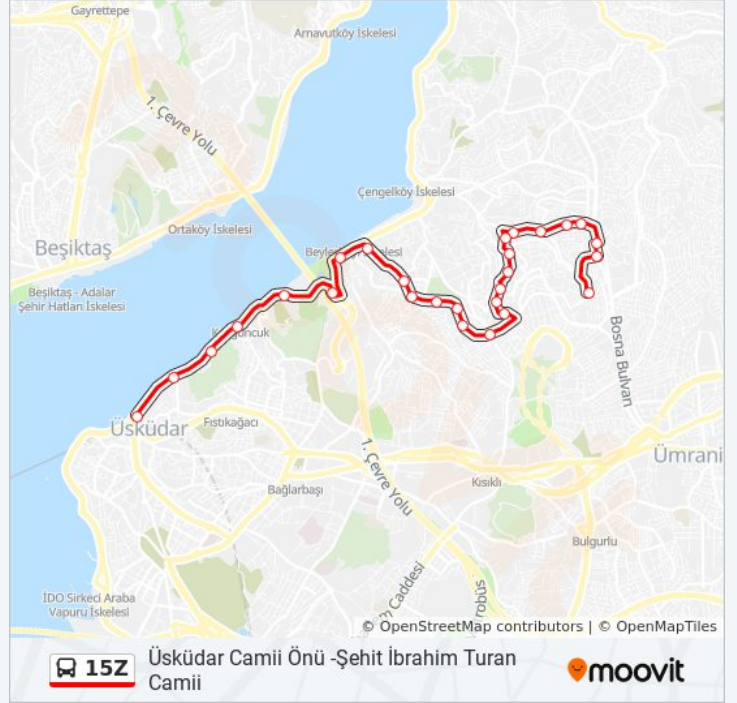

Güzeltepe - Siteler Yönü

Tesisler - Siteler 15b Yönü

Gelincik Sokak - Siteler Yönü

İtfaiye - Basko Sitesi Yönü

Turhan Sokak - Sondurak Yönü

Şehit İbrahim Turan Camii - Son Durak Yönü

Varış yeri: Şehit İbrahim Turan Camii -Besteci Sokak

51 durak

[HAT SAATLERİNİ GÖRÜNTÜLE](#)

Şehit İbrahim Turan Camii - Son Durak Yönü

Sağlık Ocağı - Sondurak Yönü

Büyük Namazgah - Kadiköy Yönü

Güzeltepe Muhtarlığı - Kadiköy Yönü

Güzeltepe - Üsküdar 15b Yönü

Şehit Mehmet Yılmaz - Üsküdar Yönü

Üsküdar Anadolu İmam Hatip Lisesi - Üsküdar 15b Yönü

Kazdal Caddesi Geçici - Sondurak Yönü

Dereboyu Sokak - Üsküdar Yönü

Sayal Sokak - Üsküdar Yönü

Kahraman Sokak - Üsküdar Yönü

Sağlık Sokak - Üsküdar Yönü

Şehit Salih Alişkan - Üsküdar Yönü

Saray - Üsküdar Yönü

Yunus Emre Sağlık Ocağı - Üsküdar Yönü

Ayçin Sokak - Üsküdar Yönü

Küplüce - Üsküdar Yönü

15Z otobüs Saatleri

Şehit İbrahim Turan Camii -Besteci Sokak
Güzergahı Saatleri:

Pazartesi	06:00 - 07:10
Salı	06:00 - 07:10
Çarşamba	06:00 - 07:10
Perşembe	06:00 - 07:10
Cuma	06:00 - 07:10
Cumartesi	Çalışmıyor
Pazar	Çalışmıyor

15Z otobüs Bilgi

Yön: Şehit İbrahim Turan Camii -Besteci Sokak

Duraklar: 51

Yolculuk Süresi: 55 dk

Hat Özeti:

[15Z otobüs Hattı Haritası](#)