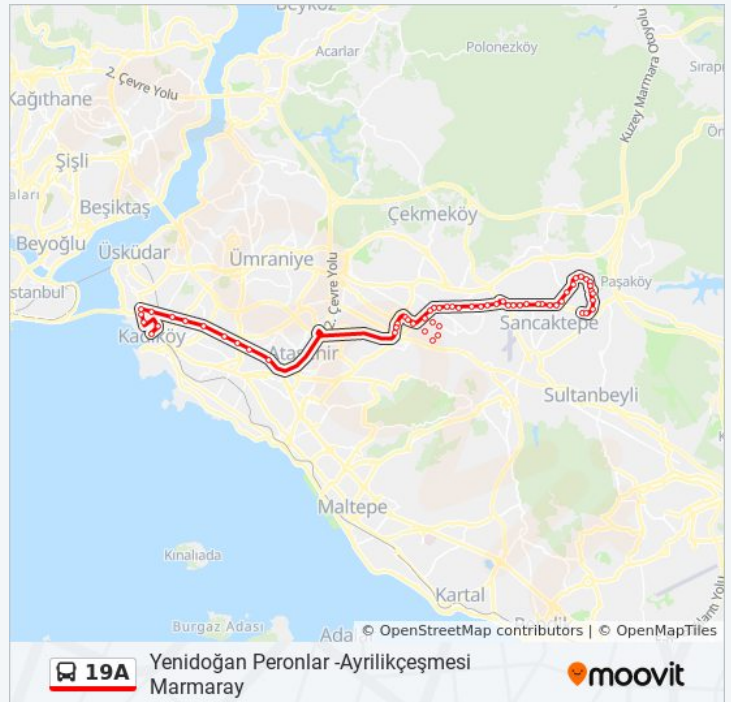

Duraklar: 59

Yolculuk Süresi: 86 dk

Hat Özeti:

Songül Sokak - Kadiköy 19e Yönü

Nar Çiçeği Sokak - Kadiköy Yönü

Şehit Prof.Dr İlhan Varank Eğitim Ve Araştırma Hastanesi - Kadiköy Yönü

Ören Sokak - Kadiköy Yönü