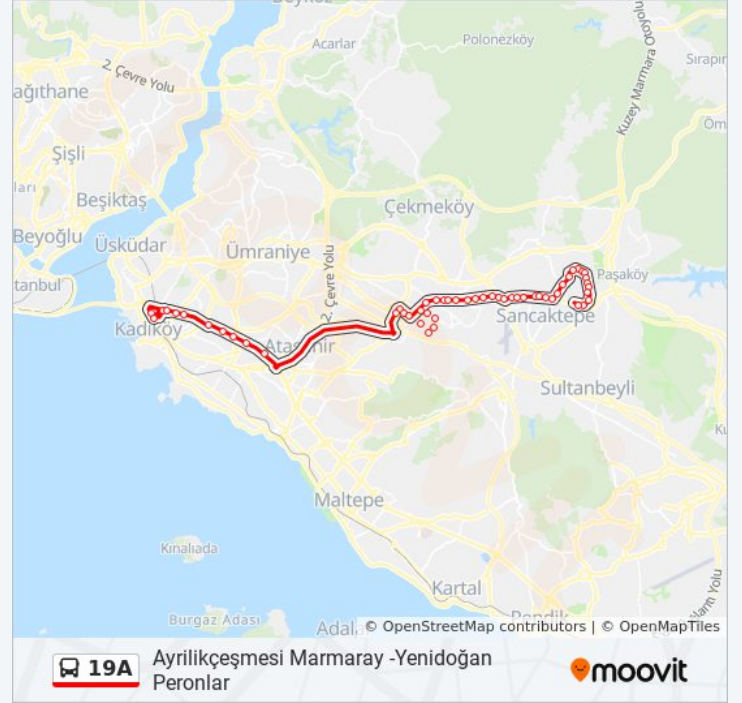

Des B Kapisi - Sultanbeyli Yönü

Deniz Feneri Sokak - Sultanbeyli Yönü

Nato Yolu Caddesi - Sultanbeyli Yönü

Yenidünya Sitesi - Sarigazi 19e Yönü

Sarigül - Sarigazi 19e Yönü

Baraj Yolu - Sarigazi 19e Yönü

Akasya - Yenidoğan Yönü

Şehit Öğretmen Nurgül Kale Ortaokulu -
Yenidoğan Yönü

Ören Sokak - Yenidoğan 19e.11p Yönü

Şehit Prof.Dr İlhan Varank Eğitim Ve Araştırma
Hastanesi - Sarigazi Yönü

Nar Çiçeği Sokak - Yenidoğan 19e Yönü

Songül Sokak - Sarigazi 19e Yönü

Sancaktepe Kaymakamlığı - Yenidoğan Yönü

Sarigazi Köyiçi - Son Durak Yönü

Sarigazi Atatürk Caddesi - Yenidoğan Yönü

Sarigazi Pazar Yeri - Y.Doğan Yönü

Ebru Sokak - Yeni Dogan Yönü

Ufuk Caddesi - Yenidogan Yönü

İhsan Sokak - Yeni Dogan Yönü

Çamlıktepe - Yenidogan Yönü

Merve Mahallesi - Çiftlik Yönü

Kevser Sokak - Yenidoğan Yönü

Süslü Sokak - Yenidoğan Yönü

Keleşoğlu Caddesi - Yenidoğan Yönü

Yenidoğan Merkez Camii - Yenidoğan Yönü

Dolunay Sokak / Yeni Dogan Yönü

Abitler - Yeni Dogan Yönü

Gamze Sokak - Yeni Dogan Yönü

Yunus Emre Mahallesi - Yeni Dogan Yönü

Veysel Karani Caddesi - Yenidoğan Yönü

Karapinar Sokak - Yenidoğan Yönü

Filiz - Yenidogan Yönü