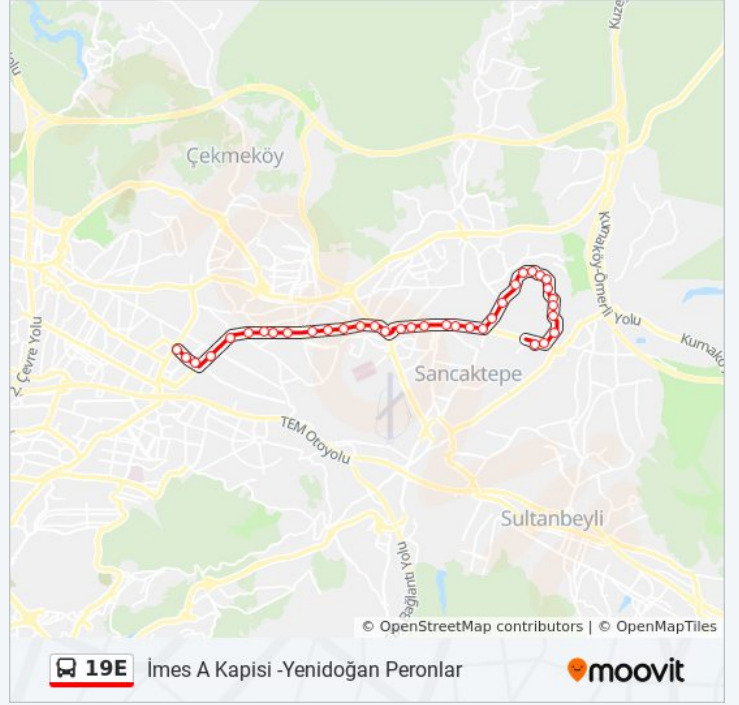

Otlukbeli Caddesi - Yenidoğan Yönü

Aday Sokak - Yenidogan Yönü

Seçkin Sokak - Yenidoğan Yönü

Merve Caddesi - Ümraniye(Brj.Yolu) Yönü

Yenidoğan Peronlar

19E otobüs saatleri ve güzergah haritaları, moovitapp.com adresinde çevrimdışı bir PDF olarak mevcut. Canlı otobüs saatlerini, tren tarifesini veya metro programlarını ve İstanbul konumundaki tüm toplu taşıma araçları için adım adım yol tariflerini görmek için [Moovit uygulamasını](#) sayfasını kullanın.