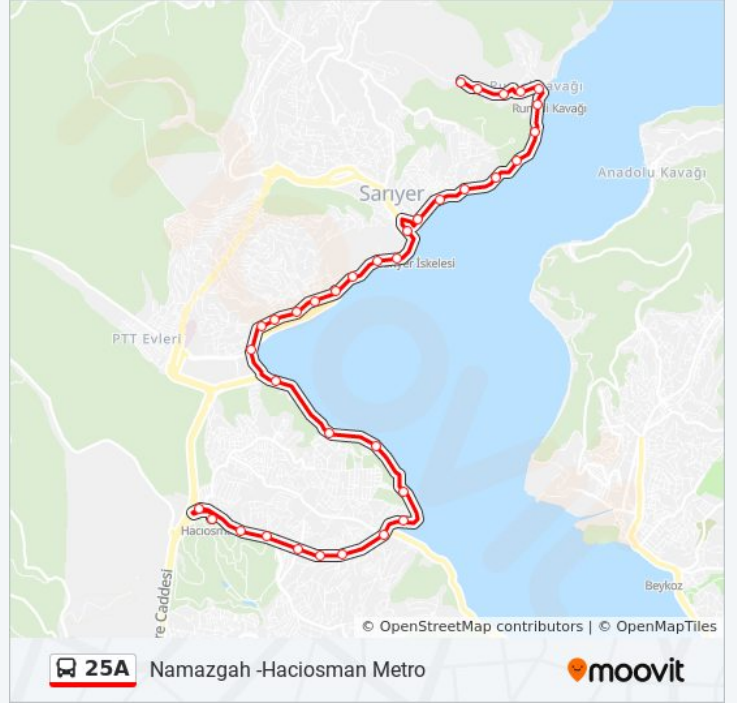

Marmara Üniversitesi - Beşiktaş Yönü

Tarabya İskelesi - Beşiktaş Yönü

Tarabya - Hacı Osman Yönü

Huzur Evler - Hacı Osman Yönü

Huzur Mahallesi - Hacı Osman Yönü

Tarabya Bayiri - Hacı Osman Yönü

Ferahevler Yolu - Hacı Osman Yönü

Siteler Yolu - Hacı Osman Yönü

Haciosman - Maslak (29d-29c) Yönü

Haciosman Metro

Namazgah -Haciosman Metro

Varış yeri: Rumeli Kavağı -Haciosman Metro

31 durak

[HAT SAATLERİNİ GÖRÜNTÜLE](#)

Rumeli Kavağı - Merkez Terminal Yönü