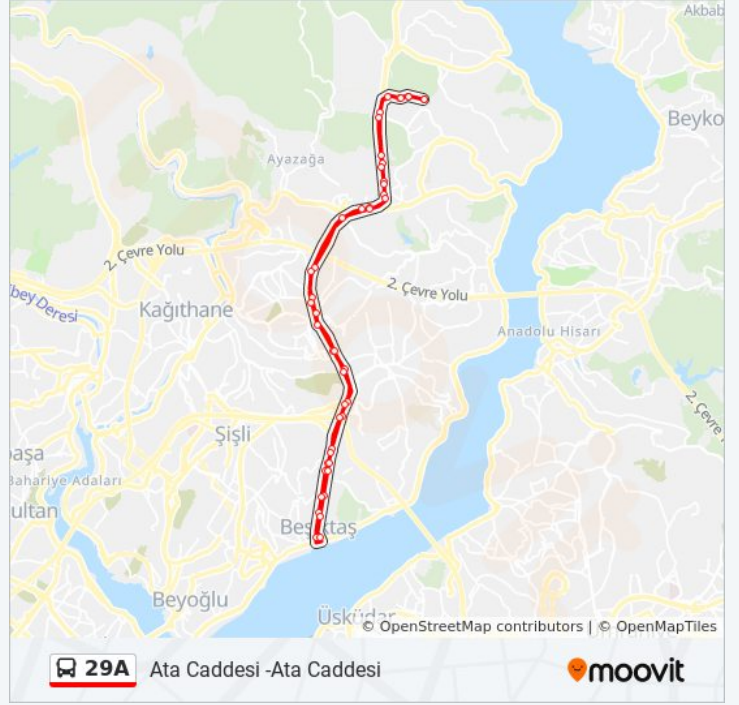

Zincirlikuyu - Maslak Yönü

Levent - Maslak Yönü

Fabrikalar

4.Levent

Sultan Selim Mahallesi - Maslak Yönü

Seyrantepe Yolu - Maslak Yönü

İtü Rektörlüğü - Maslak Yönü

Maslak - Çayırbaşı Yönü

Sarıyer Belediyesi - Çayırbaşı Yönü

Atatürk Oto Sanayi - Çayırbaşı Yönü

Fatih Park Ormanı - Çayırbaşı Yönü

Çamlitepe - Derbent Mah. Yönü

Ulu Caddesi - Derbent Mah. Yönü

Ata Caddesi - Son Durak Yönü

**Variş yeri: Ata Caddesi -Beşiktaş Meydan**