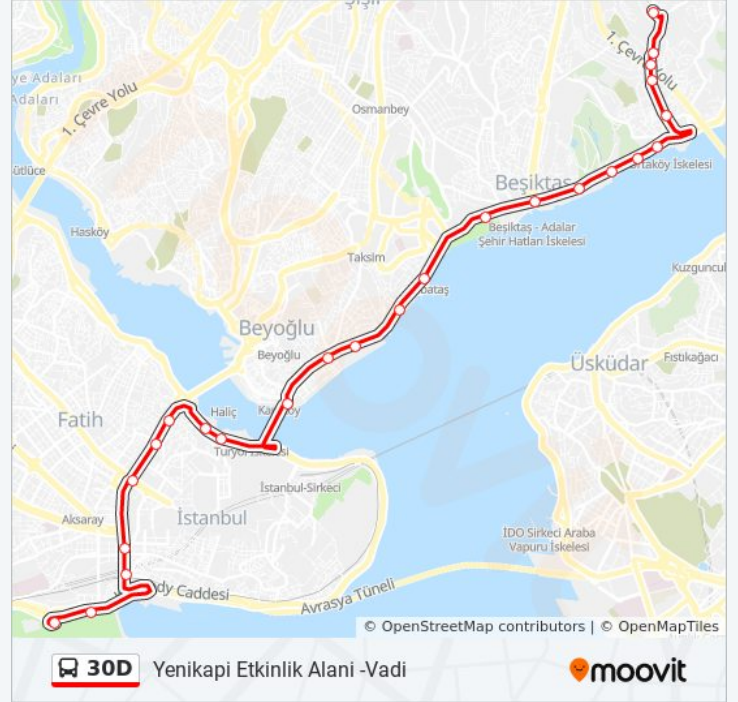

Varış yeri: Yenikapı Etkinlik Alanı -Vadi

25 durak

[HAT SAATLERİNİ GÖRÜNTÜLE](#)

Yenikapı Etkinlik Alanı - Eminönü Yönü
Langa-Davutpaşa - Eminönü Yönü
Yenikapı Marmarayı - Aksaray Yönü
Yenikapı Transit / Aksaray Yönü
İstanbul Büyükşehir Belediyesi - Taksim Yönü
Vefa / Taksim Yönü
Unkapanı - Taksim Yönü
Haliç Metro - Eminönü Yönü
Eminönü Kantarcılar - Son Durak(399) Yönü
Karaköy
Tophane
Salıpazarı - Beşiktaş Yönü
Findikli - Beşiktaş Yönü
Kabataş - Beşiktaş Yönü
Mimar Sinan Üniversitesi - Ortaköy Yönü
Bahçeşehir Üniversitesi - Ortaköy Yönü
Çırağan - Bebek Yönü
Yahya Efendi - Ortaköy Yönü
Galatasaray Üniversitesi - Bebek Yönü
Ortaköy-Kabataş Erkek Lisesi - Bebek Yönü
Zübeyde Hanım Mesleki Ve Teknik Anadolu Lisesi
- Dereboyu Yönü
Dereboyu - Vadi Yönü
Viyadük Altı - Beşiktaş Yönü
Gül - Son Durak Yönü
Vadi - Son Durak Yönü

30D otobüs Saatleri

Yenikapı Etkinlik Alanı -Vadi Güzergahı Saatleri:

Pazartesi	10:10 - 21:10
Salı	10:10 - 21:10
Çarşamba	10:10 - 21:10
Perşembe	10:10 - 21:10
Cuma	10:10 - 21:10
Cumartesi	10:10 - 21:10
Pazar	10:10 - 21:10

30D otobüs Bilgi

Yön: Yenikapı Etkinlik Alanı -Vadi

Duraklar: 25

Yolculuk Süresi: 36 dk

Hat Özeti:

30D otobüs saatleri ve güzergah haritaları, moovitapp.com adresinde çevrimdışı bir PDF olarak mevcut. Canlı otobüs saatlerini, tren tarifelerini veya metro programlarını ve İstanbul konumundaki tüm toplu taşıma araçları için adım adım yol tariflerini görmek için [Moovit uygulamasını](#) sayfasını kullanın.

Canlı Varış Saatlerini Kontrol Et