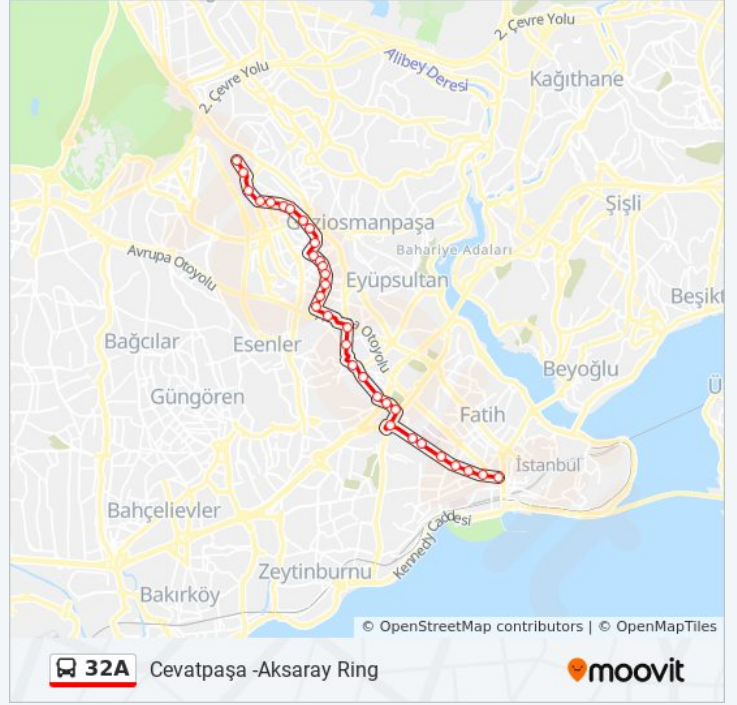

Varış yeri: Cevatpaşa -Aksaray Ring

33 durak

[HAT SAATLERİNİ GÖRÜNTÜLE](#)

- Cevatpaşa - Son Durak (32-32a) Yönü
- Cevatpaşa Ortaokulu - Topkapi Yönü
- Kaptan Ahmet Erdoğan Aihl / Topkapi Yönü
- Park Ada - Topkapi Yönü
- Yıldırım Mahallesi - Topkapi Yönü
- Çam Sokak - Topkapi Yönü
- Şehit Kamil Balkan Caddesi - Topkapi Yönü
- Yıldırım Lunapark - Topkapi Yönü
- Bilge Han Caddesi - Topkapi Yönü
- Kartaltepe - Topkapi Yönü
- İstanbul Caddesi - Topkapi Yönü
- Kamil Caddesi - Topkapi Yönü
- Muratpaşa Mahallesi - Topkapi Yönü
- Cemiyet Caddesi - Topkapi Yönü
- Muradiye Cami - Topkapi Yönü
- Tuna Caddesi - Topkapi Yönü
- Bayrampaşa Devlet Hastanesi - Topkapi Yönü
- İsmetpaşa Mahallesi - Topkapi Yönü
- Kadife - Topkapi Yönü
- Bayrampaşa - Topkapi Yönü
- Çevikkuvvet - Topkapi Yönü

Topkapı Bayrampaşa - Fındıkzade (32-33I) Yönü

Millet Caddesi - Aksaray Yönü

Pazartekke - Aksaray Yönü

Börekçi Veli Sokak No: 1/C

Çapa - Aksaray Yönü

Fındıkzade / Aksaray Yönü

Haseki / Aksaray Yönü

Yusufpaşa / Beyazıt Yönü

Aksaray Ring - Aksaray Yönü

Variş yeri: Cevatpaşa -Cevatpaşa

66 durak

[HAT SAATLERİNİ GÖRÜNTÜLE](#)

Cevatpaşa - Son Durak (32-32a) Yönü

Cevatpaşa Ortaokulu - Topkapi Yönü

Kaptan Ahmet Erdoğan Aihl / Topkapı Yönü