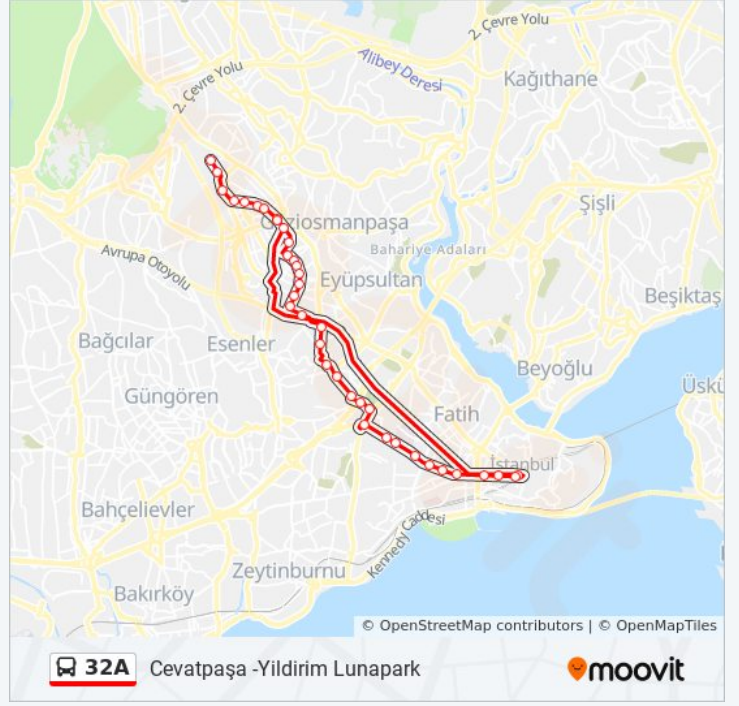

Yıldırım Lunapark - Cevatpaşa Yönü

Variş yeri: Yıldırım Lunapark -Aksaray Ring

26 durak

[HAT SAATLERİNİ GÖRÜNTÜLE](#)

Yıldırım Lunapark - Topkapı Yönü

Bilge Han Caddesi - Topkapı Yönü

Kartaltepe - Topkapı Yönü