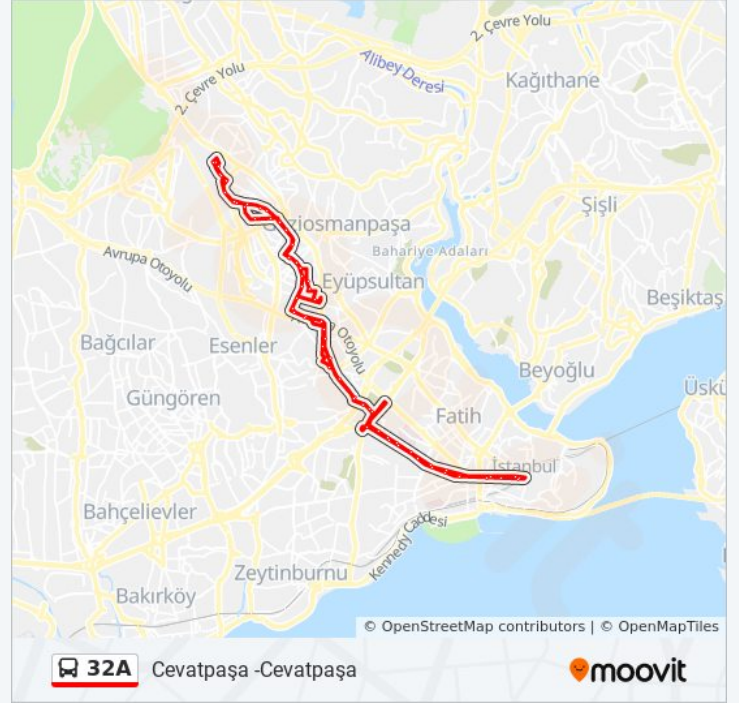

Bayrampaşa Devlet Hastanesi - Topkapi Yönü

İsmetpaşa Mahallesi - Topkapi Yönü

Kadife - Topkapi Yönü

Bayrampaşa - Topkapi Yönü

Çevikkuvvet - Topkapi Yönü

Maltepe - Şehit Onur Ensar Ayanoğlu - Topkapi Yönü

Matbaacılar Sitesi - Topkapi Yönü

Bayrampaşa - Maltepe Metrobüs / Aksaray Yönü

Topkapi Bayrampaşa - Fındıkzade (32-33I) Yönü

Millet Caddesi - Aksaray Yönü

Pazartekke - Aksaray Yönü

Börekçi Veli Sokak No: 1/C

Çapa - Aksaray Yönü

Fındıkzade / Aksaray Yönü

Haseki / Aksaray Yönü

Yusufpaşa / Beyazıt Yönü

Aksaray Ring - Aksaray Yönü

Yusufpaşa

Haseki / Topkapi Yönü

Fındıkzade - Topkapi Yönü

Çapa - Topkapi Yönü

İstanbul Tıp Fakültesi - Topkapi Yönü

Pazartekke - Topkapi Yönü

Millet Caddesi - Edirnekapi Yönü

Topkapi Bayrampaşa - Bayrampasa(Altgeçit) Yönü

Bayrampaşa-Maltepe Metrobüs / Bayrampasa Yönü

Matbaacılar Sitesi - Bayrampasa Yönü

Maltepe - Şehit Onur Ensar Ayanoğlu - Bayrampaşa Yönü

Bayrampaşa - Cevatpaşa Yönü

Yayla Sokak - Cevatpaşa Yönü

İsmetpaşa Caddesi - Cevatpaşa Yönü