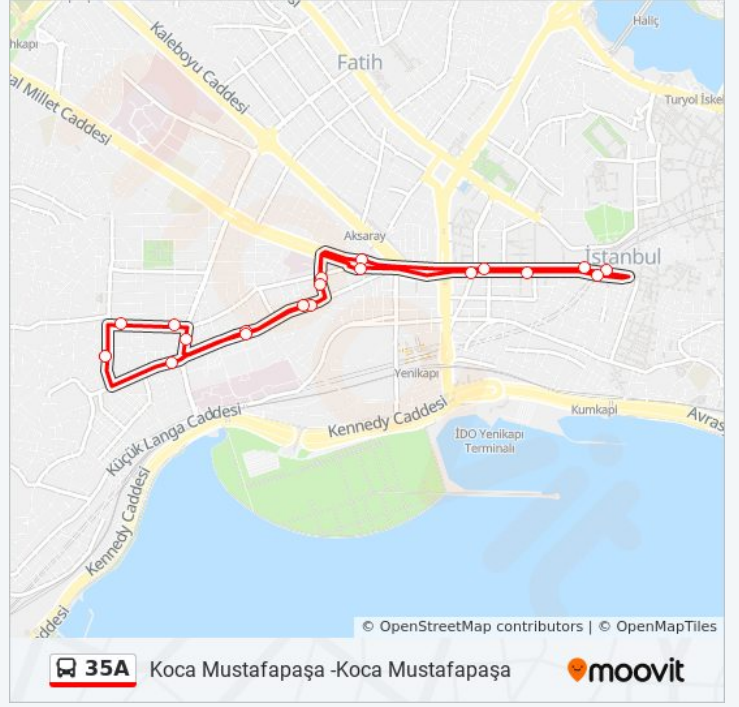

35A

Koca Mustafapaşa-Koca Mustafapaşa

Uygulamayı İndir

35A otobüs hattı (Koca Mustafapaşa-Koca Mustafapaşa) arası bir güzergah içeriyor. Hafta içi günlerde çalışma saatleri: (1) Koca Mustafapaşa-Koca Mustafapaşa: 06:00 - 10:38
Size en yakın 35A otobüs durağını bulmak ve sonraki 35A otobüs varış saatini öğrenmek için Moovit Uygulamasını kullanın.

Variş yeri: Koca Mustafapaşa-Koca Mustafapaşa

13 durak

[HAT SAATLERİNİ GÖRÜNTÜLE](#)

Koca Mustafapaşa

Koca Mustafapaşa Caddesi - Aksaray Yönü

Cerrahpaşa / Aksaray Yönü

Haseki - Aksaray Yönü

Yusufpaşa / Beyazıt Yönü

Aksaray Ring - Aksaray Yönü

Yusufpaşa

Haseki - Kocamustafapasa Yönü

Cerrahpaşa / Kocamustafapasa Yönü

Esekapi - Kocamustafapasa Yönü

Ali Paşa Camii - Kocamustafapasa Yönü

Ali Paşa Caddesi - Kocamustafapasa Yönü

35A otobüs Bilgi

Yön: Koca Mustafapaşa-Koca Mustafapaşa

Duraklar: 13

Yolculuk Süresi: 17 dk

Hat Özeti:

35A otobüs saatleri ve güzergah haritaları, moovitapp.com adresinde çevrimdışı bir PDF olarak mevcut. Canlı otobüs saatlerini, tren tarifesini veya metro programlarını ve İstanbul konumundaki tüm toplu taşıma araçları için adım adım yol tariflerini görmek için [Moovit uygulamasını](#) sayfasını kullanın.