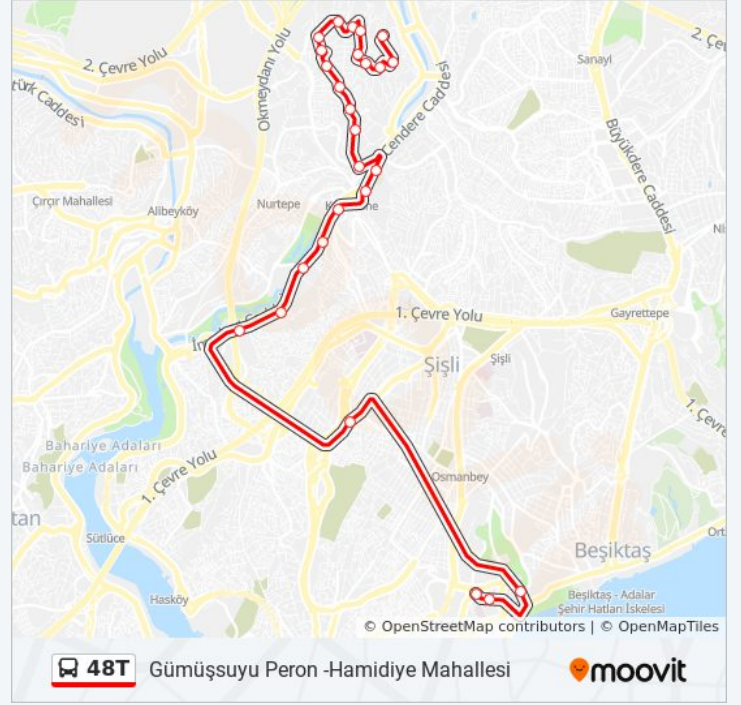

48T otobüs Bilgi

Yön: Gümüşsuyu Peron -Hamidiye Mahallesi

Duraklar: 26

Yolculuk Süresi: 27 dk

Hat Özeti:

Ram Sitesi - Hamidiye Mahallesi Yönü

Havuzlar Mahallesi - Hamidiye Mah. Yönü

Ekrem Cevahir Anadolu İmam Hatip Lisesi - Son Durak Yönü

Hayri Kozakçioğlu Mesleki Ve Teknik Anadolu Lisesi - Kağıthane Yönü

Başak Konutlari - Hamidiye Mah. Yönü

Hamidiye Mahallesi - Son Durak Yönü

Variş yeri: Hamidiye Mahallesi -Gümüşsuyu Peron

28 durak

[HAT SAATLERİNİ GÖRÜNTÜLE](#)