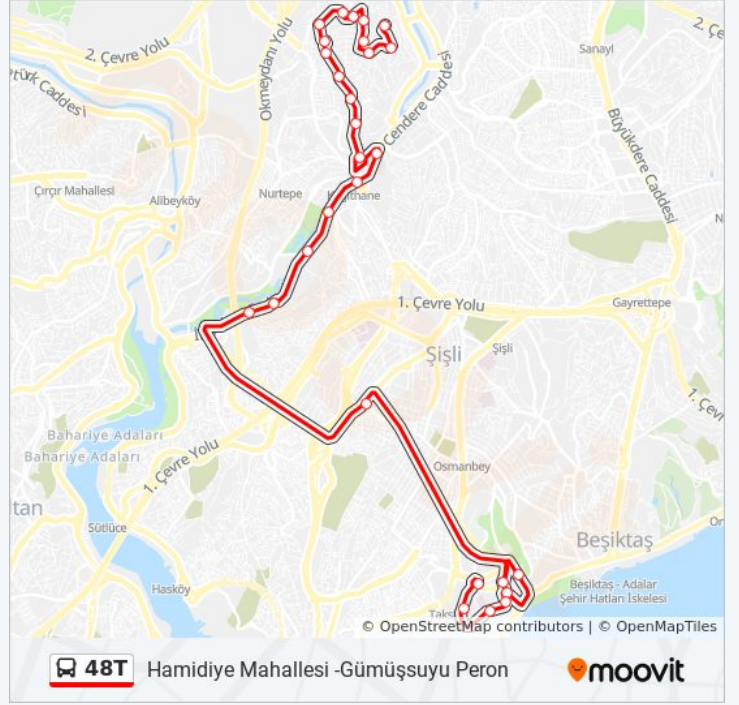

Gümüşsuyu Peron - Peron Yönü

Varış yeri: Hamidiye Mahallesi -Hamidiye Mahallesi

52 durak

[HAT SAATLERİNİ GÖRÜNTÜLE](#)

Hamidiye Mahallesi - Son Durak Yönü

Başak Konutları - Havuzlar Yönü

Ekrem Cevahir Anadolu İmam Hatip Lisesi - Şişli Yönü