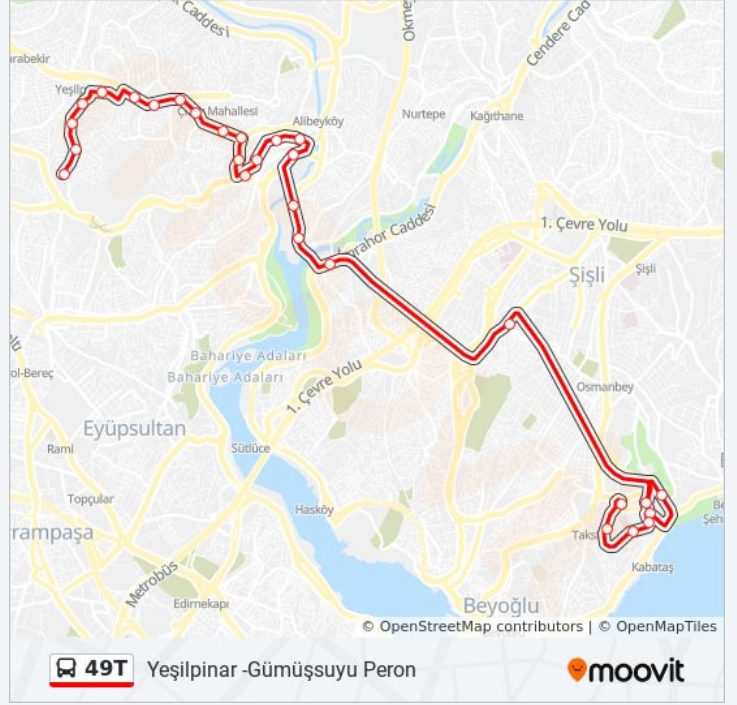

Dolmabahçe-Tünel - Beşiktaş Yönü

Beşiktaş Stadyumu - Taksim Yönü

Dolmabahçe Gazhane Caddesi - Taksim Yönü

Teknik Üniversite - Taksim Yönü

Gümüşsuyu - Taksim Yönü

Taksim - Peronlar (Akm Önü) Yönü

Gümüşsuyu Peron - Peron Yönü