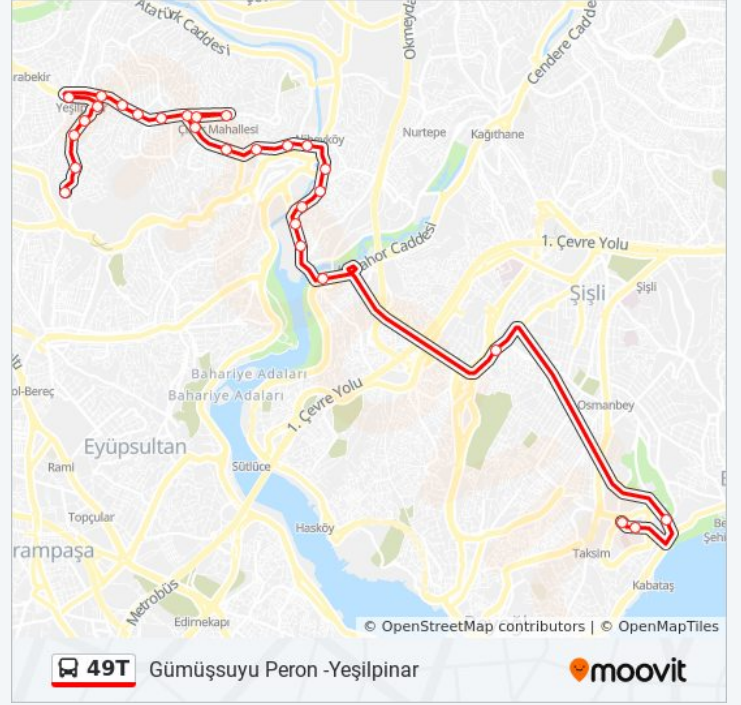

### 49T otobüs Bilgi

**Yön:** Gümüşsuyu Peron -Yeşilpınar

**Duraklar:** 28

**Yolculuk Süresi:** 28 dk

**Hat Özeti:**

Öğretmenler Sitesi - Yeşilpınar Yönü

Atatürk Bulvarı - Yeşilpınar Yönü

Mevlana Park - Alibeyköy Yönü

Yeşilpınar Bölge Parkı - Yeşilpınar Yönü

Yeşilpınar Çeşme - Alibeyköy Yönü

Merkez Camii - Yeşilpınar Yönü

Saya Hilal Camii - Yeşilpınar Yönü

Yeşilpınar - Son Durak 49y-99 Yönü