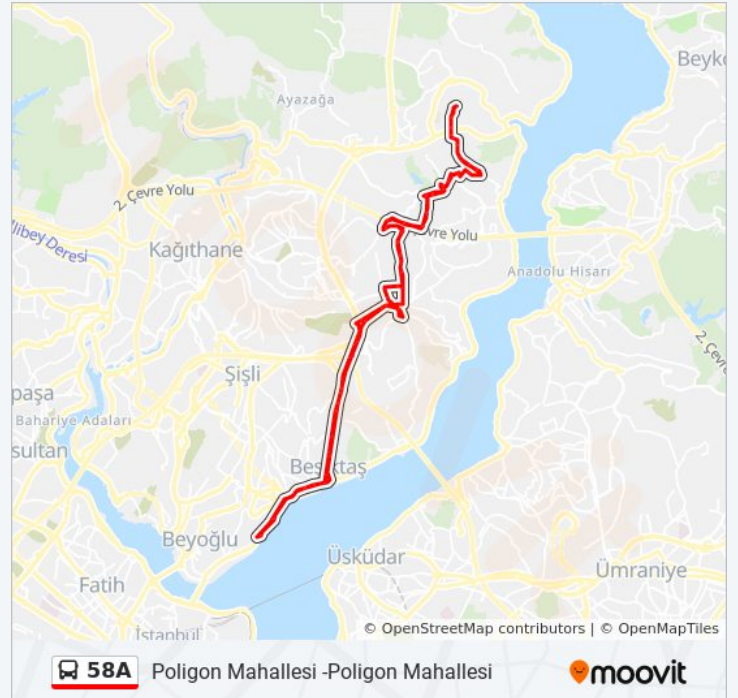

## 58A otobüs Bilgi

**Yön:** Poligon Mahallesi -Poligon Mahallesi

**Duraklar:** 84

**Yolculuk Süresi:** 100 dk

**Hat Özeti:**

Bahar Sitesi / Zincirlikuyu Yönü

Zeytinođlu - Zincirlikuyu Yönü

Akmerkez