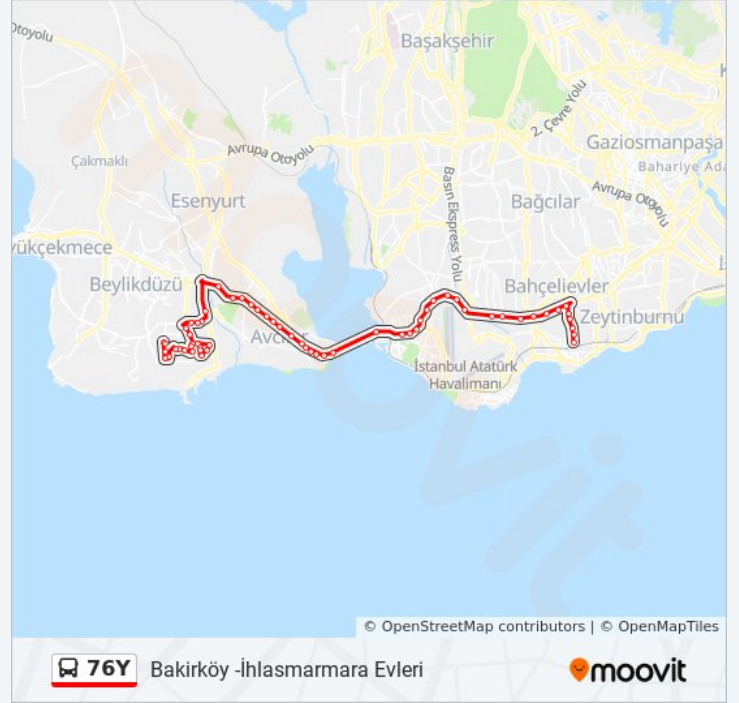

Cennet Mahallesi Şehit Mehmet Güder - Avcılar Yönü

Küçükçekmece (E5) - Avcılar Yönü

İbb Sosyal Tesisleri - Avcılar Yönü

Haci Şerif - Avcılar Yönü

Gümüşpala Mahallesi - Yeşilkent Yönü

Londra Asfaltı - Avcılar Yönü

Ş krübey - Beylikdüzü Yönü

Avcılar Murat Köçük Devlet Hastanesi - Avcılar Yönü

İstanbul Üniversitesi-Cerrahpaşa Avcılar Kampüsü

İgs - Beylikdüzü Yönü

Cihangir Mahallesi - B.Çekmece Yönü

Avcılar Anadolu Lisesi

Türksan - Büyükçekmece Yönü

Avcılar E5 - Beylikdüzü Yönü

Ambarlı Kavşağı - Büyükçekmece Yönü

Saadetdere Mahallesi - Büyükçekmece Yönü

Haramidere Sanayi Sitesi - Büyükçekmece Yönü

Liman Yolu - Türksan-M.Evleri Yönü

Bulut - Marmara Evleri Yönü

Osmangazi Caddesi - İhlas 2.Kisim Yönü

İhlamur Sokak - Marmara Evleri Yönü

Hürriyet Caddesi - M.Evleri-Türksan Yönü

Fatih Sultan Mehmet Caddesi - M.Evleri-Türksan Yönü

Hürriyet Bulvarı - Mar.Evleri-Türksan Yönü

Sağlık Sitesi - Mar.Evleri-Türksan Yönü

İhlas Koleji - Gürpınar-Beykent Yönü

Akasya - Türksan-M.Evleri Yönü

Villalar - Türksan-M.Evleri Yönü

Çarşı - Türksan-M.Evleri Yönü

Fatih Caddesi - İ.Mar.Evleri-Avcılar Yönü

Sağlık Sitesi - Türksan-Mar.Evleri Yönü