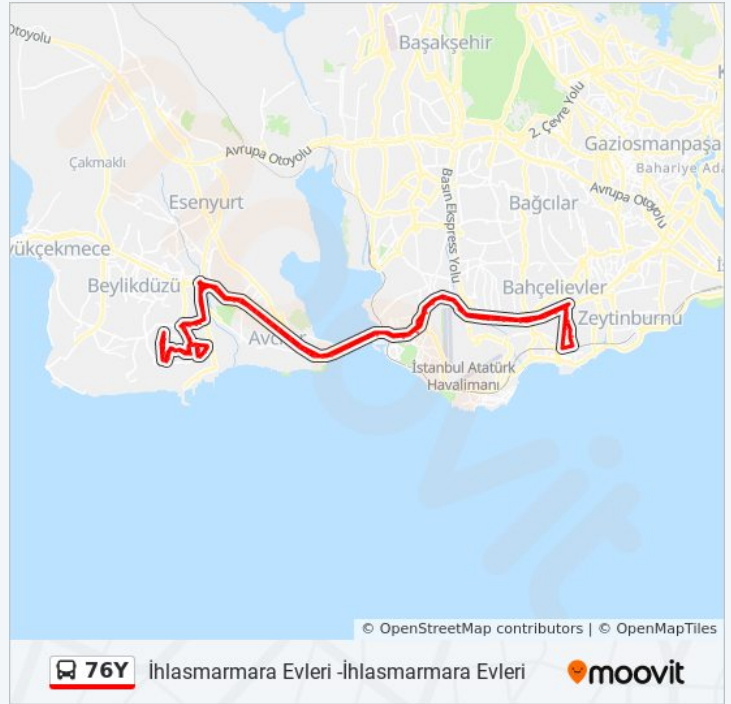

Yön: İhlasmarmara Evleri -İhlasmarmara Evleri

Duraklar: 124

Yolculuk Süresi: 180 dk

Hat Özeti:

Menekşe - Avcılar Yönü

Vatan Caddesi - İhls 2. Kisim-1.Kisi Yönü

Kiptaş Yakuplu - İhls 2. Kisim-1.Kisi Yönü

Eston Reşitpaşa Evleri - Avcılar Yönü

Eston 3.Kisim Evleri - Avcılar Yönü

Orkide Sitesi - İhls 2. Kisim-1.Kisi Yönü

Sağlık Sitesi - Mar.Evleri-Türksan Yönü

Fatih Caddesi - İ.Mar.Evleri-Avcılar Yönü

Çarşı - M.Evleri-Türksan Yönü

Villalar - M.Evleri-Türksan Yönü

Akasya / Türksan Yönü

İhlas Koleji - Gürpınar-Beykent Yönü

Sağlık Sitesi - Türksan-Mar.Evleri Yönü

Hürriyet Bulvarı - Türksan-Mar.Evleri Yönü

Fatih Sultan Mehmet Caddesi - Türksan-M.Evleri Yönü

Hürriyet Caddesi - Türksan-M.Evleri Yönü

Yakuplu Kavşak - Bakirköy Yönü

Ihlamur Sokak - Bakirköy Yönü

Osmangazi Caddesi - Avcılar Yönü

Bulut - Avcılar Yönü

Liman Yolu - Bakirköy Yönü

Haramidere Sanayi Sitesi - Avcılar Yönü

Saadetdere Mahallesi - Bakirköy Yönü

Ambarlı Kavşağı - Avcılar Yönü

Avcılar E5 - Bakirköy Yönü

Türksan - Avcılar Yönü

Avcılar Anadolu Lisesi - Avcılar Yönü

Cihangir Mahallesi - Avcılar Yönü

İgs - Avcılar Yönü

Cerrahpaşa Avcılar Kampüsü - Bakirköy Yönü

Avcılar Murat Kölük Devlet Hastanesi - Şirinevler Yönü

Şükrübey - Şirinevler Yönü