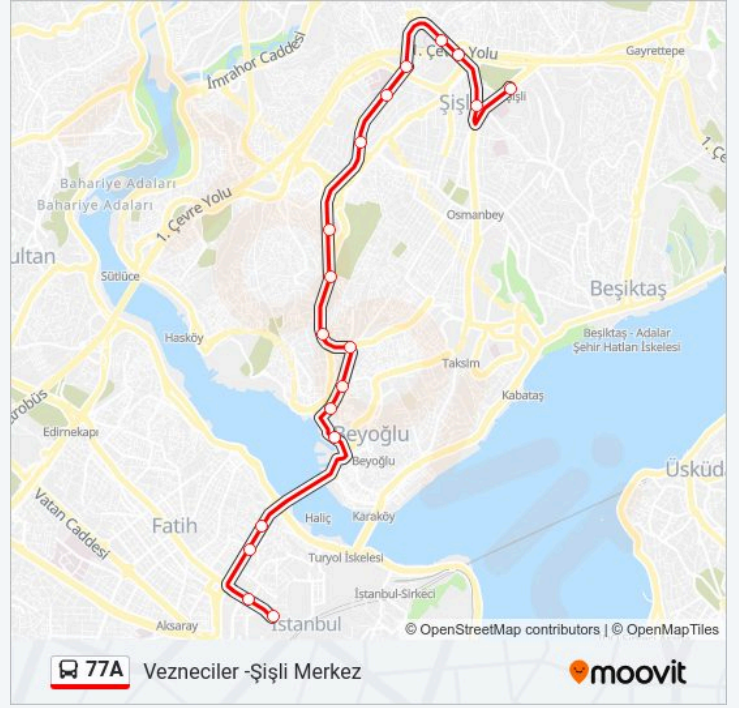

### 77A otobüs Bilgi

**Yön:** Vezneciler -Şişli Merkez

**Duraklar:** 18

**Yolculuk Süresi:** 24 dk

**Hat Özeti:**

İstaç - Mecidiyeköy Yönü

Halil Rifat Paşa - Çağlayan Yönü

Prof.Dr.Cemil Taşçioğlu Şehir Hastanesi -  
Çağlayan Yönü

İğdaş - Çağlayan Yönü

İstanbul Adalet Sarayı - Şişli Yönü

Şişli Mesleki Ve Teknik Anadolu Lisesi - Çağlayan  
Yolu-Şişli Yönü

Şişli - Taksim Yönü

Şişli Merkez - Mecidiyeköy Yönü

**Variş yeri: Şişli Merkez -Vezneciler**