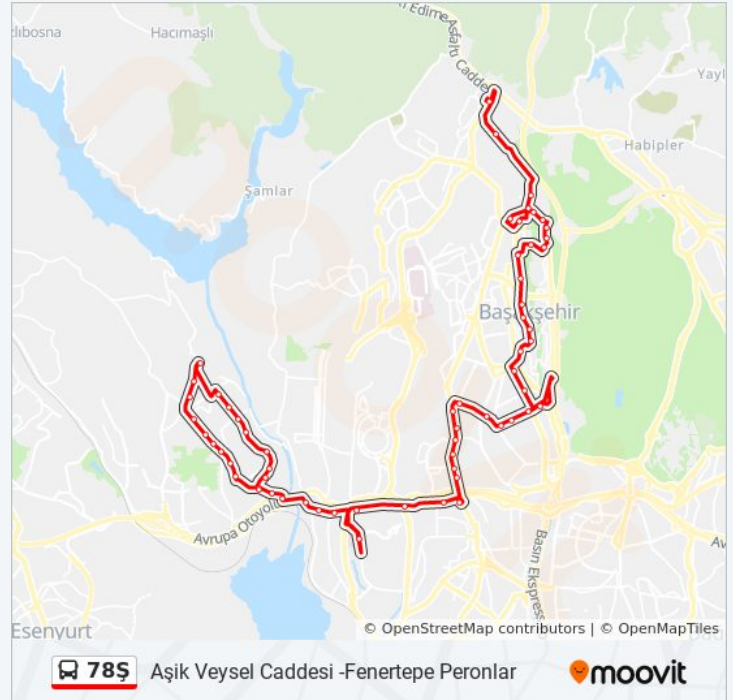

Kanuni Sultan Süleyman Eğitim Ve Araştırma Hastanesi Girişi - Başakşehir Yönü

## 78Ş otobüs Bilgi

**Yön:** Aşık Veysel Caddesi -Fenertepe Peronlar

**Duraklar:** 61

**Yolculuk Süresi:** 87 dk

**Hat Özeti:**

78Ş

Aşık Veysel Caddesi -Fenertepe Peronlar

moovit