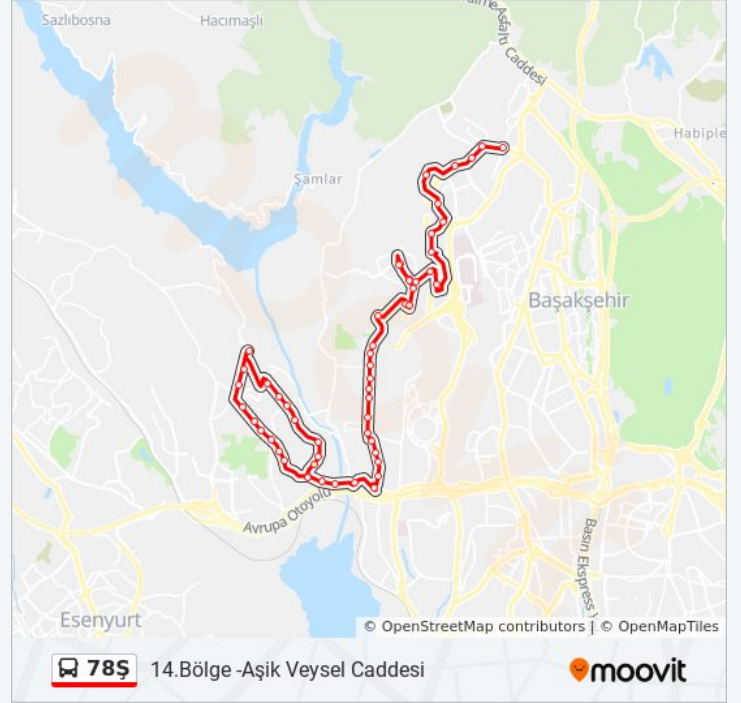

Tekstil Kent Evleri - Bayramtepe Yönü

Çimen Sokak - Bayramtepe Yönü

Son Evler - Bayramtepe Yönü

Gerger Sokak - Bayramtepe Yönü

Kurutoprak - Bayramtepe Yönü

Mahmut Şevket Zirh İlkokulu - Bayramtepe Yönü

Gül Sokak - Bayramtepe Yönü

Pazar Yolu - Bayramtepe Yönü

Güvercintepe - Bayramtepe Yönü

Bayramtepe - Bayramtepe Yönü

Tepe Üstü - Bayramtepe Yönü

Göktepe - Bayramtepe Yönü

Su Deposu - Bayramtepe Yönü

Osmanlı Caddesi - Bayramtepe Yönü

Bayramtepe Yolu - Yenibosna Yönü

Şehit Haki Aras - Boğazköy Yönü

Eski İstanbul Caddesi - Şahin Tepesi Yönü

Kağan Sokak - Şahin Tepesi Yönü

Aşık Veysel Caddesi - Şahin Tepesi Yönü

Mercan Sokak - Şahin Tepesi Yönü

Şafak Sokak - Şahin Tepesi Yönü

Türker Sokak - Şahin Tepesi Yönü

Şahin Sokak - Şahin Tepesi Yönü

Kiraz Sokak - Şahin Tepesi Yönü

Şahin Tepesi - İ.Koçarslan İöo Yönü

Garıpcan Sokak - İbrahim Koçarslan İöo Yönü

Muratdere Caddesi - İbrahim Kiliçarslan Yönü

İbrahim Koçarslan Ortaokulu - Son Durak Yönü

İgtot

Şahin Tepesi - İ.Koçarslan İöo Yönü

İskender Esmâ Camii - Başakşehir Yönü

Aile Sağlığı Merkezi - Başakşehir Yönü

Vadi - Başakşehir Yönü