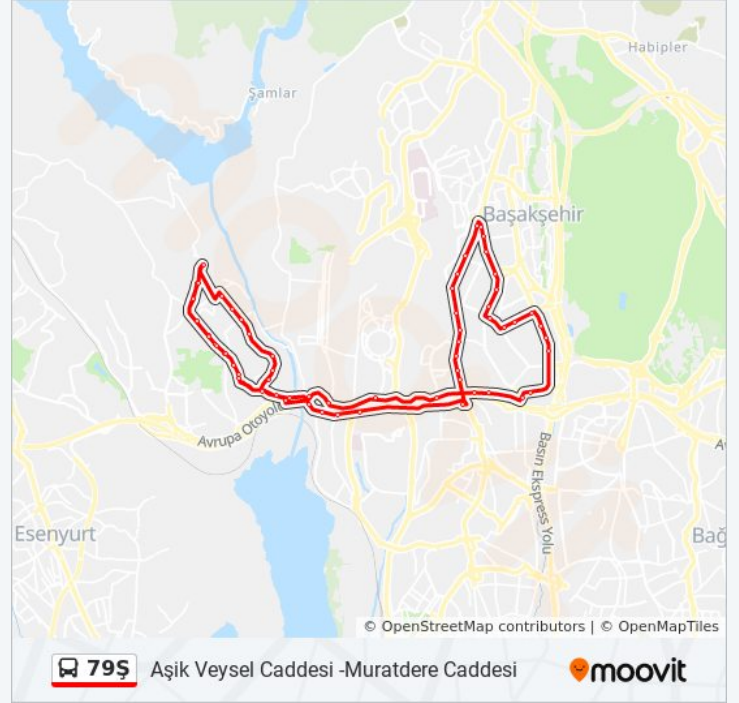

Bağcılar Güngören Sanayi Sitesi - İstoç Yönü

Atatürk Bulvarı - İstoç Yönü

Dolapdere Sanayi Sitesi - İstoç Yönü

Demirciler Sitesi / Mall Of İstanbul

Masko 1 - Bahçeşehir Yönü

Masko 2 - Bahçeşehir Yönü

Masko 3 - Bahçeşehir Yönü

Tem Yolu 2 - Boğazköy Yönü

Olimpiyat Stadi - Boğazköy Yönü

Bayramtepe Üst Geçit - Bahçeşehir Yönü

Şehit Haki Aras - Boğazköy Yönü

Eski İstanbul Caddesi - Sahin Tepesi Yönü

Kağan Sokak - Şahintepesi Yönü

Aşık Veysel Caddesi - Sahin Tepesi Yönü