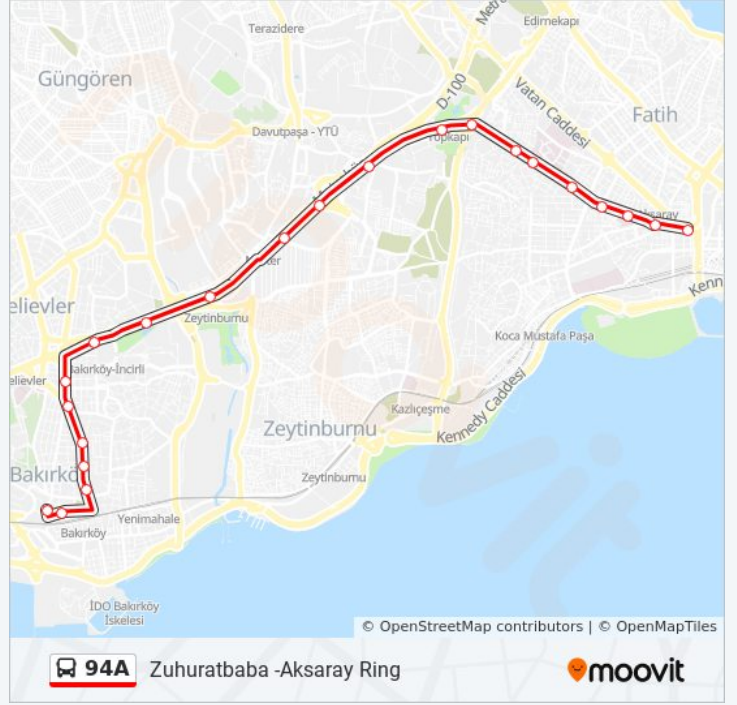

94A otobüs Bilgi

Yön: Zuhuratbaba -Aksaray Ring

Duraklar: 22

Yolculuk Süresi: 36 dk

Hat Özeti:

Aksaray Ring - Aksaray Yönü

Varış yeri: Zuhuratbaba -Zuhuratbaba

41 durak

[HAT SAATLERİNİ GÖRÜNTÜLE](#)

Zuhuratbaba - Yesilköy Yönü

Ziraat Odası - Bakirköy Yönü

Bakirköy

Yeşil Kıbrıs - İncirli Yönü

Klinik - İncirli Yönü

Dikilitaş - İncirli Yönü

İncirli / Ömür Yönü