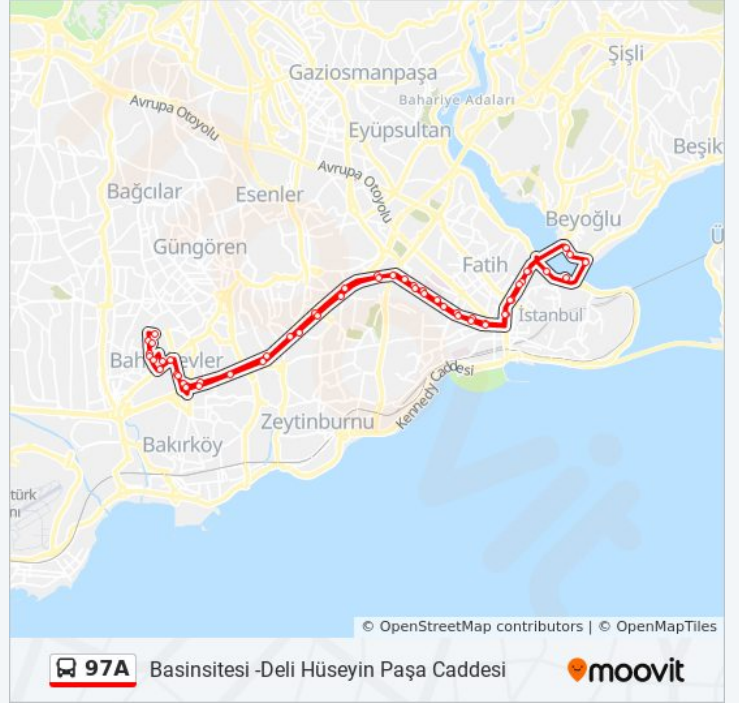

Yusufpaşa / Beyazıt Yönü

Pertevniyal Valide Sultan - Taksim Yönü

İstanbul Büyükşehir Belediyesi - Taksim Yönü

Vefa / Taksim Yönü

Unkapanı - Taksim Yönü

Azapkapi-Haliç Metro - Karaköy Yönü

Perşembe Pazarı - Karaköy Yönü

Karaköy - Eminönü Yönü

Eminönü - Ekspres Yönü

Eminönü - Sahil Yönü

Unkapanı - Aksaray Yönü

Vefa - Aksaray Yönü

İstanbul Büyükşehir Belediyesi - Aksaray Yönü

Pertevniyal Valide Sultan - Topkapı Yönü

Yusufpaşa

Haseki / Topkapı Yönü

Findikzade - Topkapı Yönü

Çapa - Topkapı Yönü

İstanbul Tıp Fakültesi - Topkapı Yönü

Pazartekke - Topkapı Yönü

Millet Caddesi - Edirnekapi Yönü

Cevizlibağ Köprüsü

Cevizlibağ

Nakliyeciler Sitesi - Şirinevler Yönü

Tinaztepe - Şirinevler Yönü

Kocatepe - Şirinevler Yönü

İncirli Metrobüs - Şirinevler Yönü

İncirli(E-5) - Bahçelievler Yönü

Talatpaşa Bulvarı - Basın Sitesi Yönü

Adnan Kahveci Bulvarı - İncirli Yönü

Adnan Kahveci Bulvarı - Çavuspasa Yönü

Huzurevi - Basın Sitesi Yönü

Taşyol - Basın Sitesi Yönü