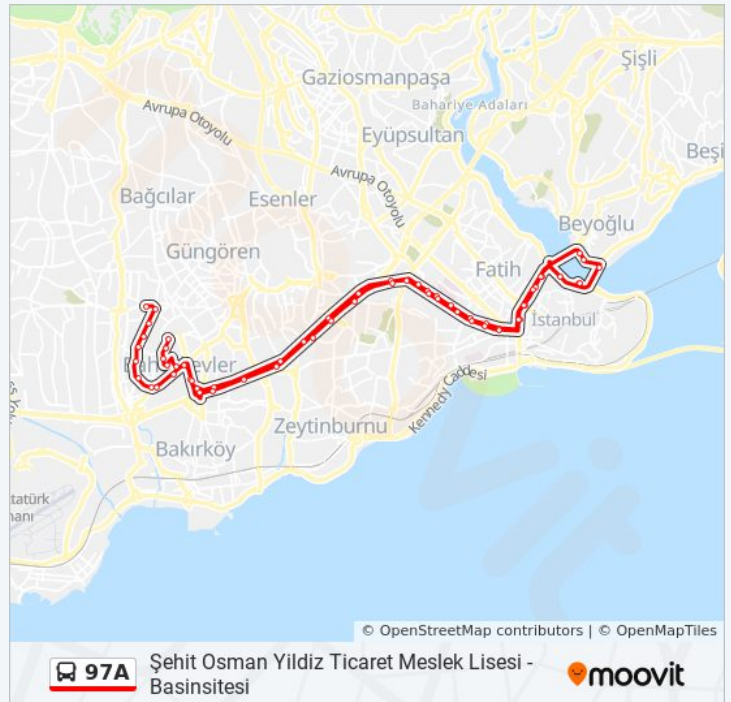

Adnan Menderes Anadolu Lisesi - Basın Sitesi
Yönü

Yayla Camii - Basın Sitesi Yönü

Deli Hüseyin Paşa Caddesi - Basın Sitesi Yönü

Basinsitesi - Basın Sitesi Yönü

Variş yeri: Şehit Osman Yıldız Ticaret Meslek Lisesi -Basinsitesi

63 durak

[HAT SAATLERİNİ GÖRÜNTÜLE](#)

Ata Sokak 2şehit Osman Yıldız Ticaret Meslek
Lisesi - Soganli Yönü

Soğanli - Yayla Yönü

Gençosman - Yayla Yönü

Mustafa Kemalpaşa Caddesi - Soganli Yönü

Esenler Sokak - Yayla Yönü

Kocasinan Çok Programli Anadolu Lisesi - Yayla
Yönü

Siyavuşpaşa İlkokulu - Yayla Yönü

Siyavuşpaşa Caddesi - Yayla Yönü

Siyavuşpaşa

Yayla - Incirli Yönü

Huzurevi - Incirli Yönü

Talatpaşa Bulvarı - Incirli Yönü

Marmara Üniversitesi Bahçelievler Kampüsü -
İncirli Yönü

İncirli Metrobüs - Cevizlibağ Yönü

Bakirköy Adliyesi - Cevizlibağ Yönü

Kocatepe - Beyazıt Yönü

Tinaztepe - Cevizlibağ Yönü

Nakliyeciler Sitesi - Cevizlibağ Yönü

Cevizlibağ - Topkapı Yönü

Topkapı Panorama 1453 - Topkapı Yönü

Millet Caddesi - Aksaray Yönü

Pazartekke - Aksaray Yönü

97A otobüs Saatleri

Şehit Osman Yıldız Ticaret Meslek Lisesi -Basinsitesi
Güzergahı Saatleri:

Pazartesi	06:50 - 07:20
Salı	06:50 - 07:20
Çarşamba	06:50 - 07:20
Perşembe	06:50 - 07:20
Cuma	06:50 - 07:20
Cumartesi	06:50 - 07:20
Pazar	Çalışmıyor

97A otobüs Bilgi

Yön: Şehit Osman Yıldız Ticaret Meslek Lisesi -
Basinsitesi

Duraklar: 63

Yolculuk Süresi: 103 dk

Hat Özeti: