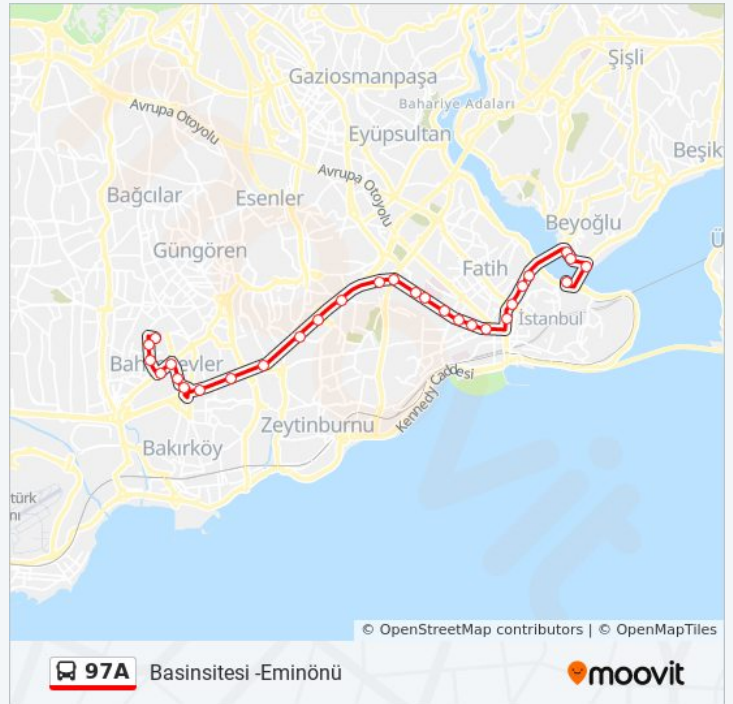

97A otobüs Bilgi

Yön: Basinsitesi -Eminönü

Duraklar: 30

Yolculuk Süresi: 41 dk

Hat Özeti:

Azapkapi-Haliç Metro - Karaköy Yönü

Perşembe Pazarı - Karaköy Yönü

Karaköy - Eminönü Yönü