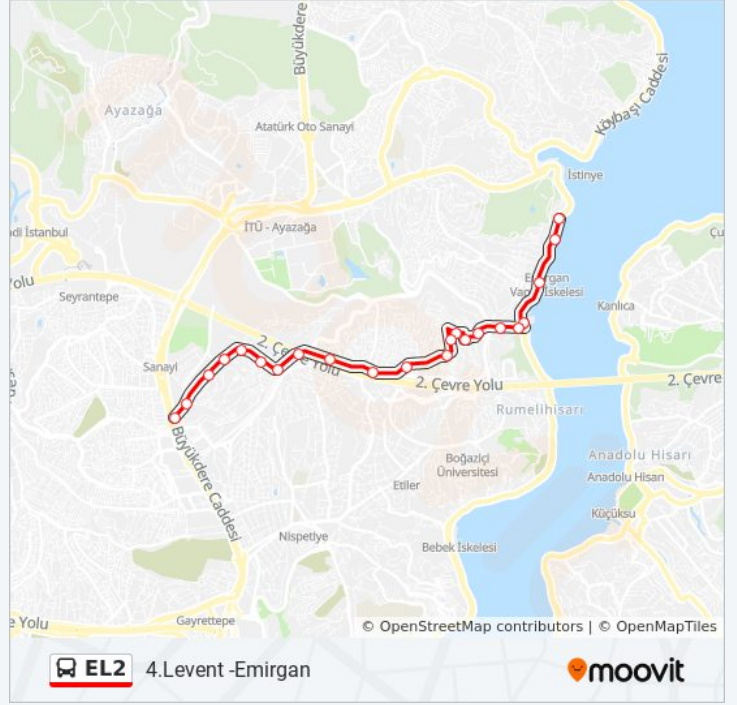

### EL2 otobüs Bilgi

**Yön:** 4.Levent-Emirgan

**Duraklar:** 22

**Yolculuk Süresi:** 17 dk

**Hat Özeti:**

Çınaralti - Sariyer Yönü

Emirgan - Son Durak (E11-E12) Yönü

**Variş yeri: Emirgan -4.Levent**