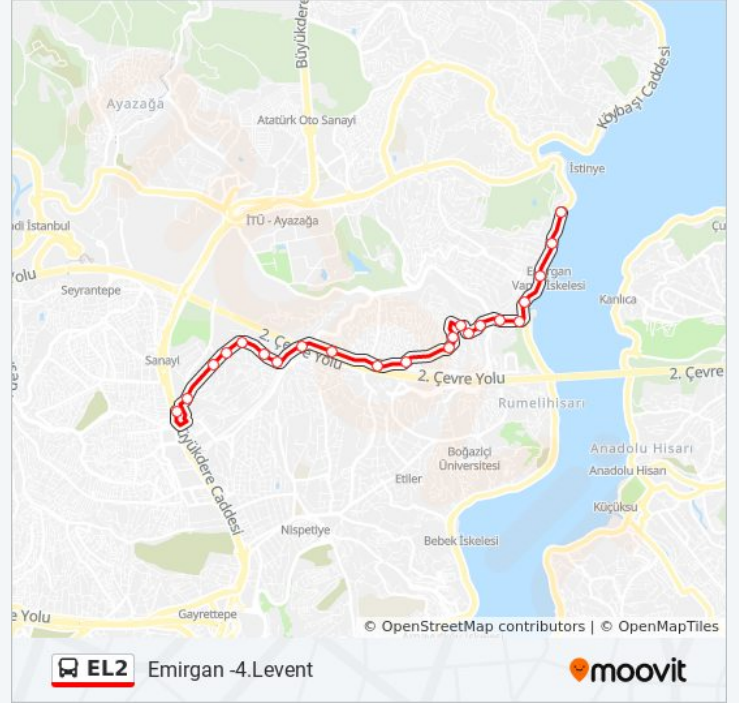

Lojman Yolu - 4.Levent Yönü

Orbay - 4.Levent Yönü

Orhan İltter - Konaklar Mah. Yönü

Üçyol - 4.Levent Yönü

4.Levent

Varış yeri: Emirgan -Emirgan

43 durak

[HAT SAATLERİNİ GÖRÜNTÜLE](#)

Emirgan - Son Durak (E11-E12) Yönü

Çinaralti - Beşiktaş Yönü

Boyacıköy - Beşiktaş Yönü

Baltalimani - Beşiktaş Yönü

Baltalimani - 4.Levent Yönü

Behçet Kemal Çağlar Anadolu Lisesi - 4.Levent Yönü

Haci Mehmet Şalgamcıoğlu Ortaokulu - 4.Levent Yönü

Papatya - 4.Levent Yönü

Lale - Emirgan Yönü

Gül - 4.Levent Yönü

Fatih Sultan Mehmet - 4.Levent Yönü

Dumlupınar İlkokulu - K.Armutlu Yönü

Narin Köprüsü - Akmerkez-Levent Yönü

Karanfildere - 4.Levent Yönü

Çilekli Caddesi - 4.Levent Yönü

Otoyolcular Sitesi - 4.Levent Yönü

Çilekli - 4.Levent Yönü

EL2 otobüs Saatleri

Emirgan -Emirgan Güzergahı Saatleri:

Pazartesi	06:45 - 21:45
Salı	06:45 - 21:45
Çarşamba	06:45 - 21:45
Perşembe	06:45 - 21:45
Cuma	06:45 - 21:45
Cumartesi	06:45 - 21:40
Pazar	06:45 - 21:40

EL2 otobüs Bilgi

Yön: Emirgan -Emirgan

Duraklar: 43

Yolculuk Süresi: 42 dk

Hat Özeti: