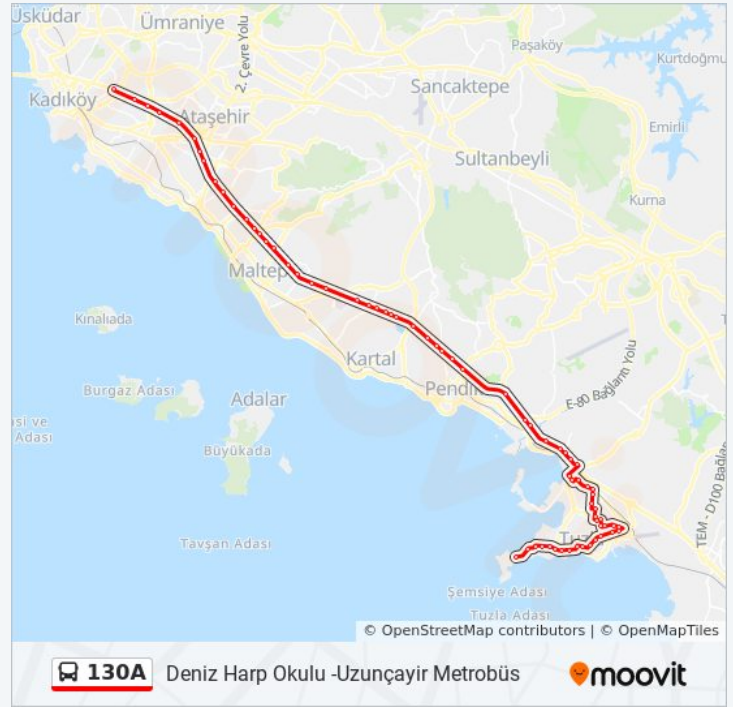

### 130A otobüs Bilgi

**Yön:** Deniz Harp Okulu -Uzunçayır Metrobüs

**Duraklar:** 71

**Yolculuk Süresi:** 103 dk

**Hat Özeti:**

Aydintepe İstasyon - Kadıköy Yönü

Esenyali Sapađı - Kadıköy E-5 Yönü

Yanyol Caddesi - Kadıköy Yönü