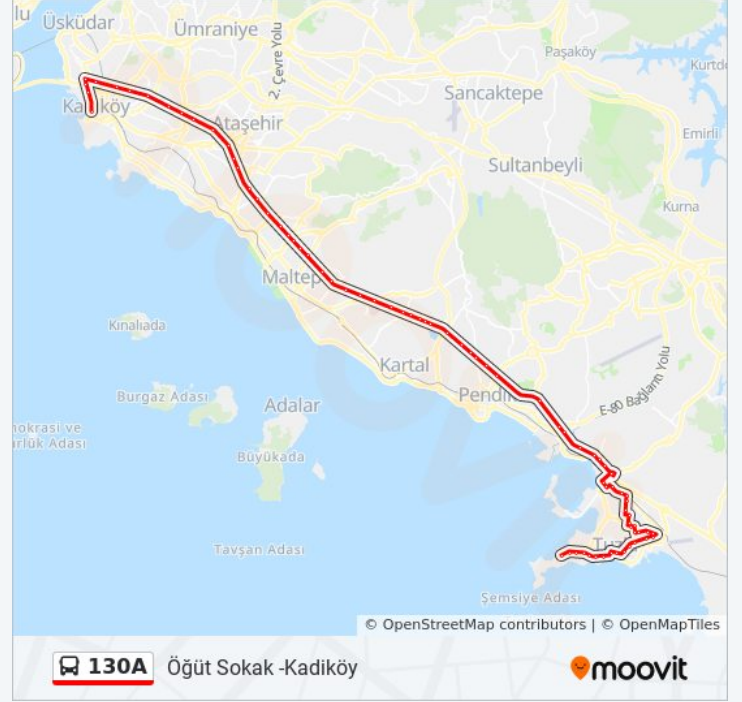

İtü Denizcilik Fakültesi - Kadıköy Yönü

Tahaffuzhane Caddesi - E-5 133t Yönü

Bahçeler / Bostancı Yönü

Kalekapi - Bostancı Yönü

Tuzla Anadolu Lisesi - Kadıköy (500es) Yönü

Şehit Orgeneral Eşref Bitlis Parkı - Bostancı 133t Yönü

Galatasaraylılar Sitesi - Bostancı Yönü

İstasyon Yolu - Bostancı Yönü

Vatan Caddesi - Bostancı Yönü

Çiçekçiler - Bostancı Yönü

Valiler Sitesi - Bostancı Yönü

Dört Yol - Bostancı Yönü

Fevzi Çakmak Caddesi - Bostancı Yönü

Nalbant Camii - Kadıköy Yönü

Ayişiği Sokak - Kadıköy Yönü

Gürsel Sokak - Bostancı Yönü

Cezeri Mesleki Ve Teknik Anadolu Lisesi - Kadıköy Yönü

Hilmi Sonay Aile Sağlığı Merkezi - Kadıköy Yönü

Evliya Çelebi Camii - Bostancı Yönü

Gülistan - Kadıköy Yönü

Tuzla Belediyesi - Kadıköy Yönü

Şifali Sular - Kadıköy Yönü

Tersaneler - Kadıköy Yönü

İçmeler Köprüsü - Tuzla 133 P Yönü

İçmeler Köprüsü - Kadıköy 500t Yönü

Aydintepe İstasyon - Kadıköy Yönü

Esenyali Sapağı - Kadıköy E-5 Yönü

Yanyol Caddesi - Kadıköy Yönü

Güzelyali Köprüsü - Kadıköy Yönü

Tersane Köprüsü-2 - Kadıköy (E-5) Yönü

Tersane Köprüsü 1 / Kadıköy (E-5) Yönü

130A otobüs Bilgi

Yön: Öğüt Sokak -Kadıköy

Duraklar: 79

Yolculuk Süresi: 109 dk

Hat Özeti: