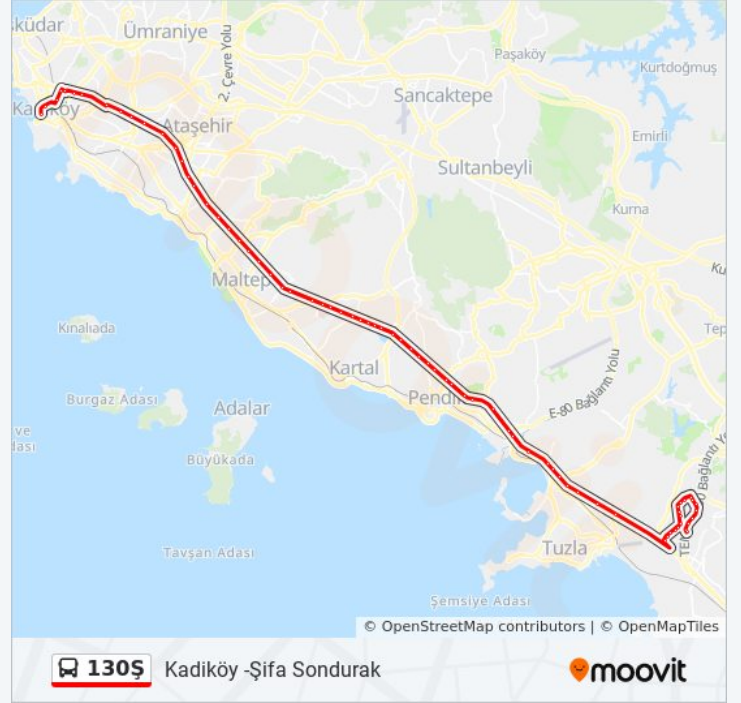

Kaynarca - Tuzla Yönü

Tersane Köprüsü-1 - Tuzla Yönü

Tersane Köprüsü-2 / Tuzla Yönü

Güzelyali Köprüsü - Tuzla Yönü

Yanyol Caddesi - Tuzla Yönü

Esenyali Sapağı - Şifa E5 Yönü

Aydintepe İstasyon - Tuzla Yönü

İçmeler Köprüsü - Şifa Mah. 500t Yönü