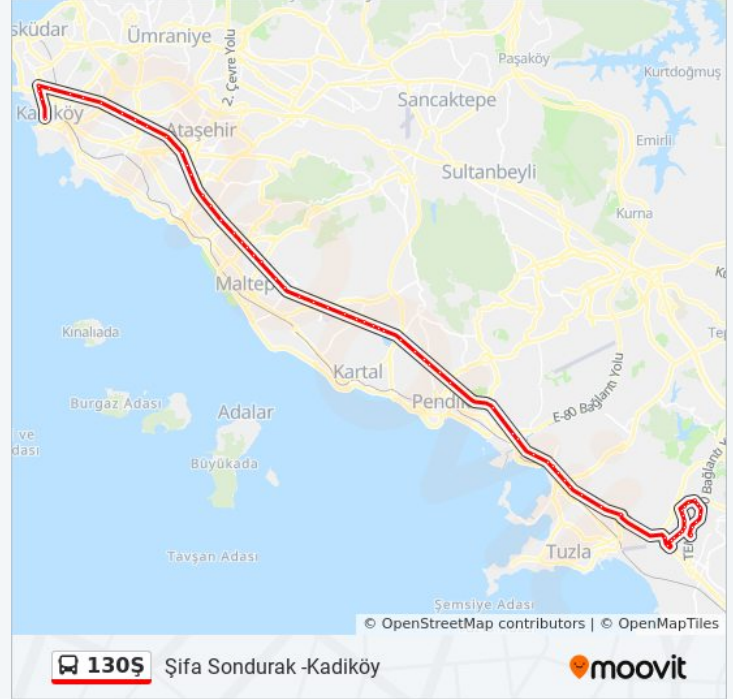

05:20 - 22:05

130Ş otobüs Bilgi

Yön: Şifa Sondurak -Kadıköy

Duraklar: 73

Yolculuk Süresi: 133 dk

Hat Özeti:

Keresteciler - Kadiköy 16c Yanyol Yönü

Selçuk Eraydın Anadolu İmam Hatip Lisesi -
Kadiköy Yönü