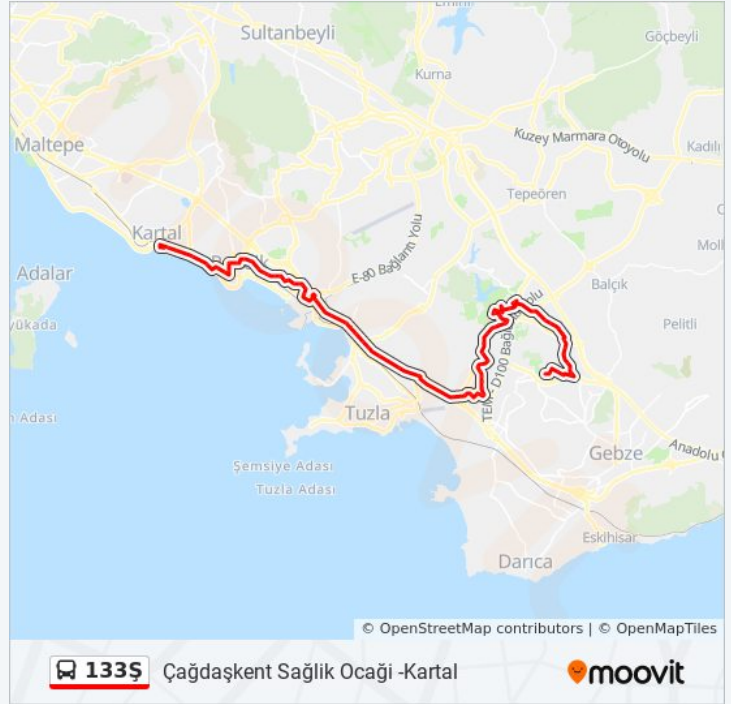

133Ş otobüs Bilgi

Yön: Çağdaşkent Sağlık Ocağı-Kartal

Duraklar: 81

Yolculuk Süresi: 100 dk

Hat Özeti:

Erhan Sokak - Kartal Yönu

Yunus Emre Anadolu İmam Hatip Lisesi - Kartal Yönu

Şekerpinar Caddesi - Kartal Yönu