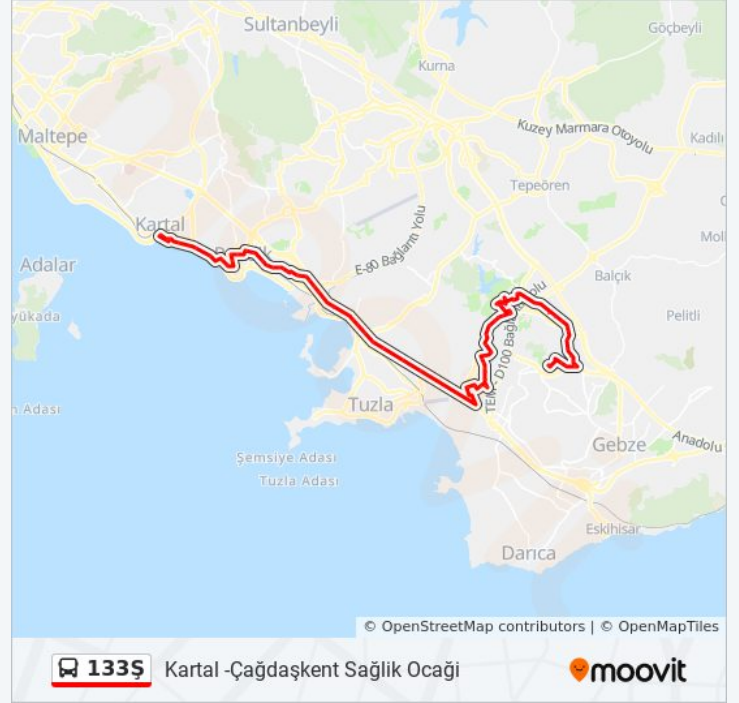

Talebe Yurdu / Esenyalı Yönü

Şehit Ozan Özen / Tuzla Yönü

Kaynarca Alt Geçit - Esenyalı 133 Yönü

Yemek Sitesi / Esenyalı 133 Yönü

Tersane Köprüsü-1 - Tuzla Yönü

Tersane Köprüsü-2 / Tuzla Yönü

Güzelyalı Köprüsü - Tuzla Yönü

Yanyol Caddesi - Tuzla Yönü

Esenyali Sapağı - Şifa E5 Yönü

Aydintepe İstasyon - Tuzla Yönü

İçmeler Köprüsü - Sifa Mah. 500t Yönü

İçmeler İstasyon - Şifa Mah. Yönü

Hürriyet Caddesi - Şifa Mah. Yönü

Fabrikalar - Şifa Yönü

Tuzla Köprüsü - Şifa Mah. Yönü

Egemenlik Caddesi - Sifa Yönü

İmami Gazali Camii - Mimar Sinan 133s Yönü

İnönü Caddesi - Şifa 133ş Yönü

Kavak Caddesi - Şekerpinar Yönü

Özlem Sokak - Şifa Mah.133ş Yönü

Emiroğlu Caddesi - Şifa 133ş Yönü

Gümüşpınar Camii - Sifa 133s Yönü

Karakol - Sifa Mah. 133s Yönü

Narin Sokak - Şifa 133ş Yönü

Muhtarlık - Şifa 133ş Yönü

Bariş Manço - Şifa Mah. 133ş Yönü

Güngörmüş Sokak - Sifa Mah.133s Yönü

Mimar Sinan - Şifa Son Durak Yönü

Şekerpinar Caddesi - Cumhuriyet Mah. Yönü

Yunus Emre Anadolu İmam Hatip Lisesi -
Cumhuriyet Mah. Yönü

Erhan Sokak - Çağdaşkent Sağlık Ocağı Yönü

Yavuz Sokak - Çağdaşkent Sağlık Ocağı Yönü