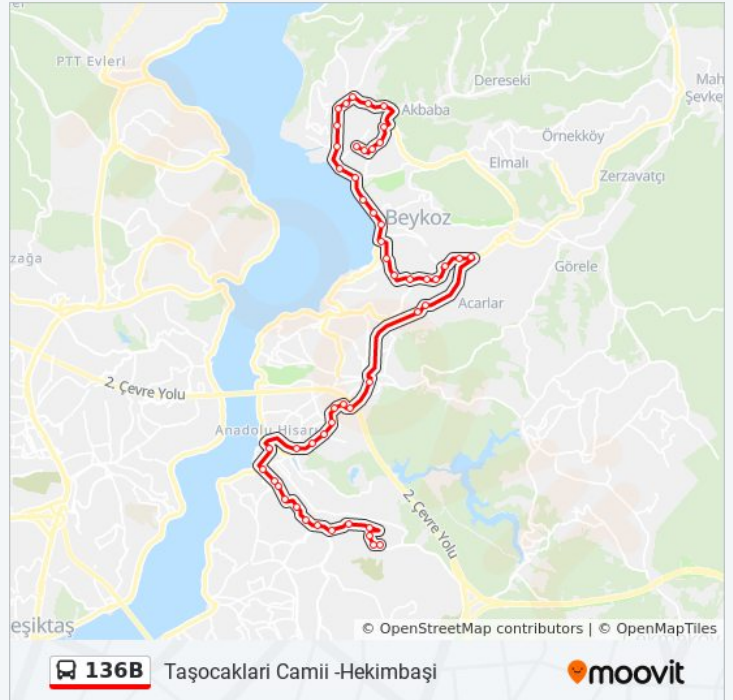

136B otobüs Bilgi

Yön: Taşocakları Camii -Hekimbaşı

Duraklar: 56

Yolculuk Süresi: 68 dk

Hat Özeti:

Beykoz Konakları Vakfı Ortaokulu - Soğuksu Mahallesi Yönü

Bilali Habeşi Camii - Soğuksu Mahallesi Yönü

Soğuksu Mahallesi - Karslilar Mah. Yönü