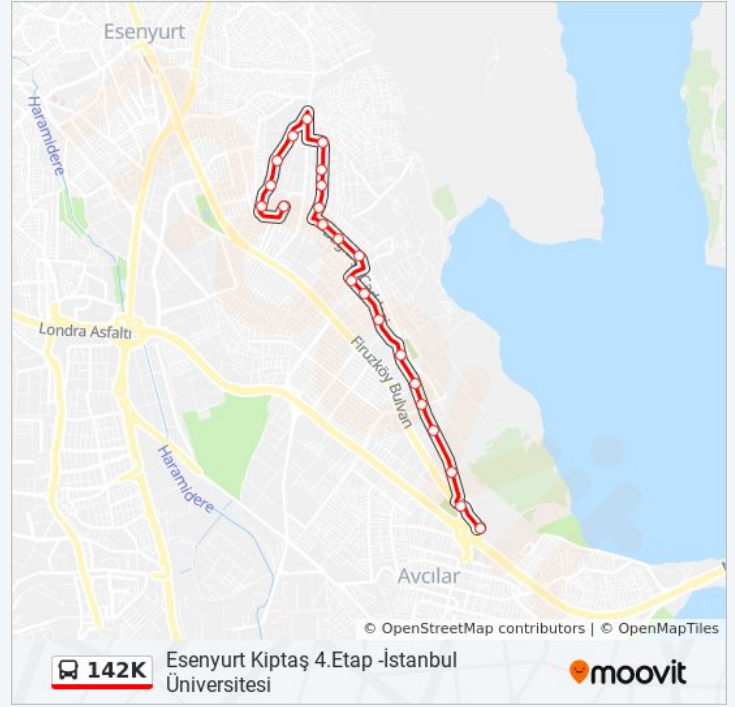

Necmi Kadiođlu Stadi - Avcilar Yönu

Kiptaş 5.Etap - Avcilar Yönu

Kiptaş Konutlari Yolu - Avcilar Yönu

Firuzköy Mahallesi - Yenibosna Metro Yönu

Tütün Sokak - Avcilar Yönu

Lale - Yeşilkent-Firuzköy Yönu

Yahya Çavuş - Avcilar Yönu

Firuzköy - Avcilar Yönu

Alcan Sokak - Firuzköy-Kemalpaşa Yönu

19 Mayıs Sokak - Firuzköy-Aksaray Yönu

Pehlivan Caddesi - Avcilar Yönu

Ali Akverdi Parki - Kemalpaşa-Avcilar Yönu

Okul Caddesi - Avcilar Yönu

Bağlariçi Caddesi - Avcilar Metrobüs Yönu

Fabrikalar Yolu - Avcilar Yönu

Fevzi Çakmak Caddesi - Esenyurt Yönu

Bağlar İçi - Avcilar Metrobüs Yönu

Üniversite Mahallesi

İstanbul Üniversitesi-Cerrahpaşa Avcilar
Kampüsü - Avcilar Peronlar Yönu

İstanbul Üniversitesi-Cerrahpaşa Avcilar
Kampüsü

Cumartesi

09:15 - 20:05

Pazar

06:30 - 20:30

142K otobüs Bilgi

Yön: Esenyurt Kiptaş 4.Etap -İstanbul Üniversitesi

Duraklar: 23

Yolculuk Süresi: 27 dk

Hat Özeti:

Varış yeri: İstanbul Üniversitesi-Esenyurt Kiptaş 4.Etap

21 durak

[HAT SAATLERİNİ GÖRÜNTÜLE](#)

İstanbul Üniversitesi-Cerrahpaşa Avcilar
Kampüsü

Üniversite Mahallesi - Esenyurt Yönu

Bağlar İçi - Esenyurt Yönu

Fevzi Çakmak Caddesi - Avcilar Yönu

Fabrikalar Yolu - Esenyurt Yönu

Bağlariçi Caddesi - Esenyurt Yönu

Okul Caddesi - Yeşilkent Yönu

142K otobüs Saatleri

İstanbul Üniversitesi-Esenyurt Kiptaş 4.Etap
Güzergahı Saatleri:

Pazartesi	10:30 - 20:35
Salı	10:30 - 20:35
Çarşamba	10:30 - 20:35
Perşembe	10:30 - 20:35
Cuma	10:30 - 20:35
Cumartesi	10:30 - 20:35
Pazar	07:00 - 21:00

142K otobüs Bilgi