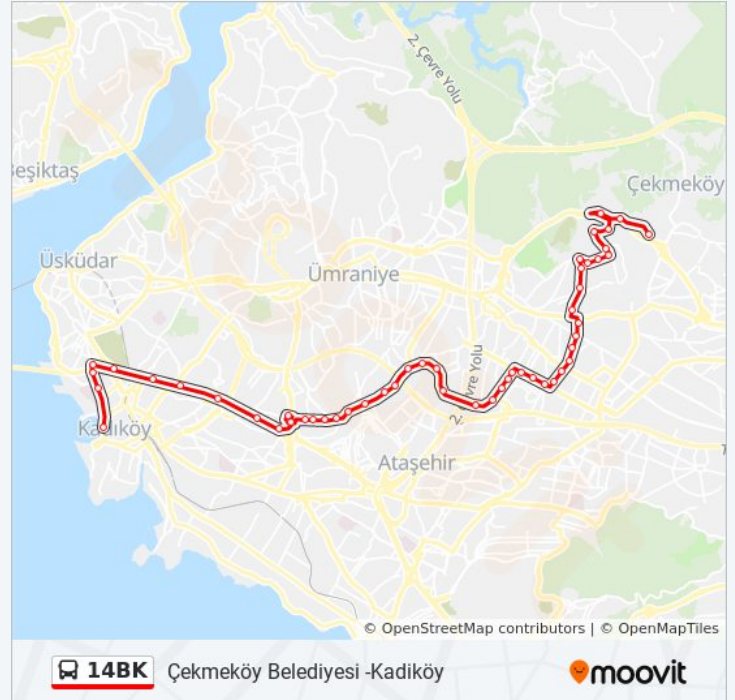

14BK otobüs Bilgi

Yön: Çekmeköy Belediyesi -Kadiköy

Duraklar: 59

Yolculuk Süresi: 71 dk

Hat Özeti:

Elalmiş Caddesi - Kadiköy 14bk Yönü

Botanik Bahçe - Kadiköy Yönü

Finans Merkezi - Kadiköy Yönü