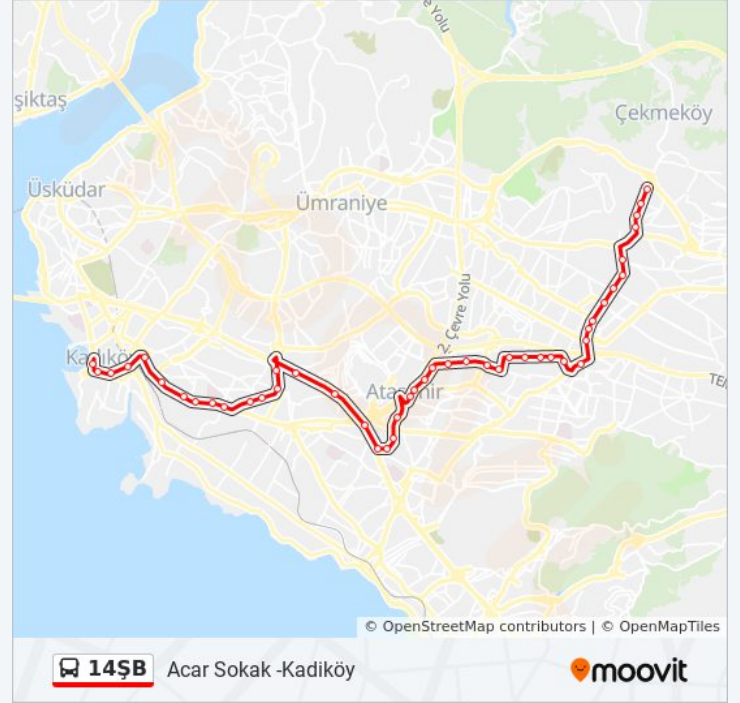

Çayir Caddesi - Kadıköy Yönü

Kozyatağı Metro - Üsküdar Yönü

Yüzbeşevler - Kadıköy Yönü

Yenisahra - Kadıköy Yönü

Hastane - Kadıköy Yönü

Göztepe Köprüsü 1 - Ziverbey / Kadıköy Yönü

Anakent Koleji - Kadıköy Yönü

Gözcübaba - Ziverbey / Kadıköy Yönü

Göztepe Ağız Ve Diş Sağlığı Merkezi - Kadıköy Yönü

Mustafa Mazhar Bey Sokak - Kadıköy Yönü

Göztepe Prof. Dr Süleyman Yalçın Şehir Hast. - Kadıköy Yönü

Marmara Üniversitesi Göztepe Yerleşkesi - Kadıköy Yönü

Kuyubaşı - Kadıköy Yönü

Ziverbey - Kadıköy Yönü

Kadıköy Belediyesi - Kadıköy Yönü

Söğütlüçeşme - Kadıköy Yönü

Altiyol - Kadıköy Yönü

Kadıköy Çarşı - Kadıköy Peron Yönü

Kadıköy - Rihtim1

**Varış yeri: Kadıköy-Şehit Şahinbey**