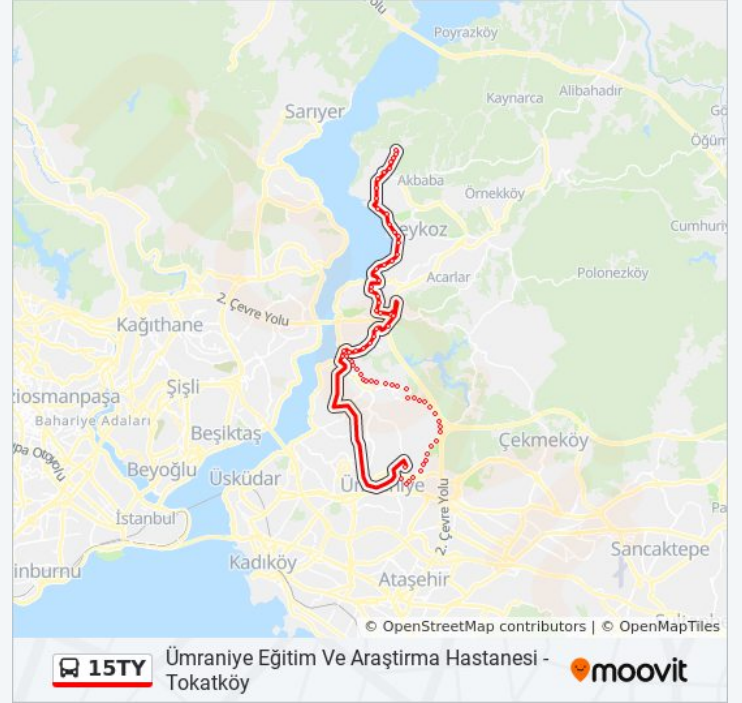

Şehit Öğretmen Yasemin Tekin İlkokulu -
Hekimbasi Yönü

Ümraniye Cezaevi - Hekimbaşı Yönü

Boztepe - Ortaçeşme Yönü

İstaç Tesisleri - Beykoz Yönü

Ümraniye İzcilik Kampı - Küçüksu Yönü

Kanuni Kent Ormanı - Küçüksu Yönü

Asfalt Fabrikası / Üsküdar Yönü

Orman Yolu - Ortaçeşme 15ty Yönü

Yeni Mahalle Spor Tesisleri - Üsküdar 15y Yönü

Nakiş Sokak - Üsküdar Yönü

Dr.Ömer Besimpaşa Caddesi - Üsküdar Yönü

Yeni Mahalle 1 - Üsküdar Yönü

Rüzgarlı Sokak / Üsküdar 15y Yönü

Yonca Sokak / Üsküdar Yönü

Güner Sokak - Üsküdar Yönü

Yenimahalle Muhtarlığı / Üsküdar Yönü

Nişantaşı / Üsküdar 15y Yönü

Nişangah Camii / Üsküdar Yönü

Nişangah Caddesi - Üsküdar Yönü

Sadri Alişik Caddesi - Üsküdar Yönü

Küçüksu - Beykoz Yönü

Boğaziçi Üniversitesi Anadolu Hisari Kampüsü -
Kavacik Köprüsü 15n Yönü

Anadolu Hisari Öğrenci Yurdu - Ark Boyu Yönü

Ahmet Mithat Efendi Kültür Merkezi - Tekke
Mevkii Yönü

Göztepe - Yenicami Yönü

Bloklar - Kavacik Yönü

Göksu Evleri - Tekke Mevkii Yönü

Kavacik - Kavacik Yönü

Kavacik Sapağı - Acarkent Yönü

Kavacik Mezarlık - Beykoz Yönü

Cumhuriyet Caddesi