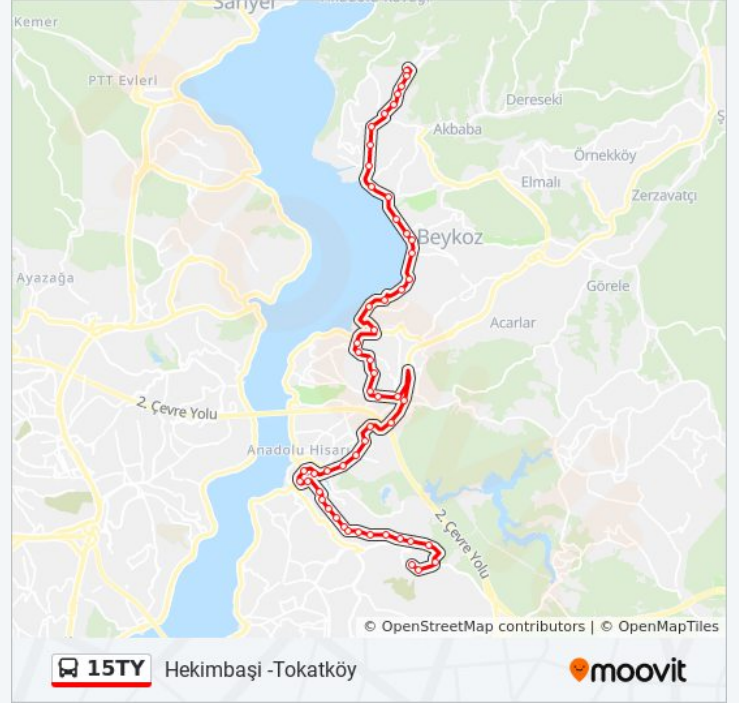

Yalılıköy - Ortaçeşme Yönü

Kundura Fabrikası - Ortaçeşme Yönü

Çayir Caddesi - Ortaçeşme Yönü

Ortaçeşme - Dereseki Yönü

Yuşa Yolu - Tokatköy Yönü

Beykoz Boğaziçi Anadolu İmam Hatip Lisesi - Tokatköy Yönü

Sultan Aziz - Ortaçeşme Yönü