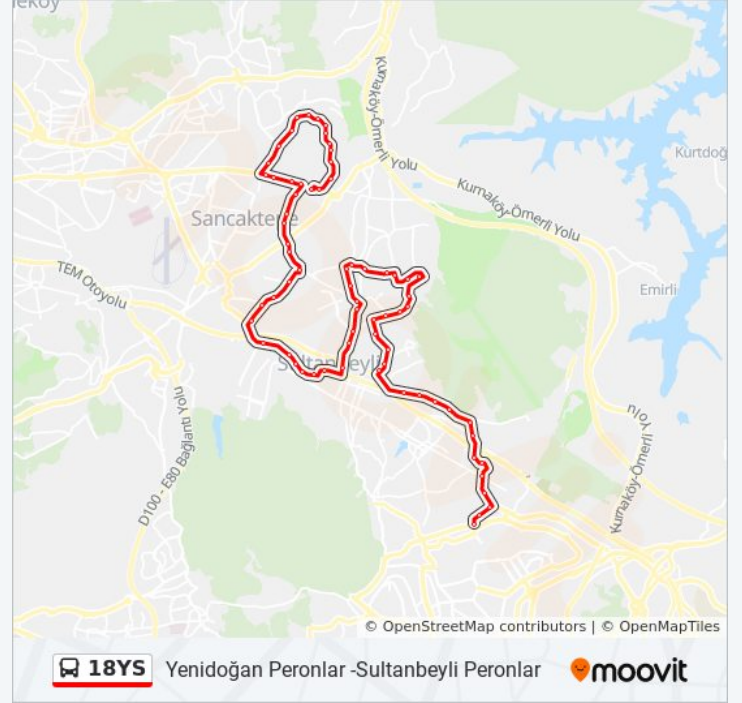

Villalar - Yenidogan Yönü

Akabe Caddesi - Yenidogan Yönü

Osmangazi Caddesi - Yenidogan 14-19s Yönü

Necip Fazil Caddesi - Veysel Karani Yönü

Turan Sokak - Veysel Karani Yönü

Deva Sokak - Veysel Karani Yönü

Gençosman Caddesi - Samandira 132s Yönü

Nermin Ahmet Hasoğlu İmam Hatip Ortaokulu -
Samandira 132s Yönü

Mimar Sinan Caddesi - Veysel Karani Mahallesi
Yönü

Alaattin Camii - Veysel Karani Yönü

İntizam Sokak - Veyselkarani Yönü

Bilali Habeşi Camii - Veysel Karani Yönü

Alsancak Caddesi - Veyselkarani Yönü

Şehit Selim Topal - Sultanbeyli Yönü

Hasanpaşa - Sultanbeyli Yönü

Otoban Çikişi - Son Durak Yönü

Mescidi Aksa Camii - Son Durak Yönü

Dumlupinar - Sultanbeyli Peronlar Yönü

Fatih Sultan Mehmet Mezarlığı - Son Durak Yönü

Belediye Sapağı - Çiftlik Mah. Yönü

Yan Yol - Çiftlik Yönü

Bosna Bulvari - Son Durak Yönü

Bosna - Çiftlik Mah.131b Yönü

Hal - Ümraniye Yönü

Revani Sokak - Ümraniye 131a Yönü

Bayram Sokak - Ümraniye 131a Yönü

Sultanbeyli İlçe Emniyet Müdürlüğü - Ümraniye
Yönü

İbn-İ Sina - Mimar Sinan Mah. Yönü

Reyhanoğlu Caddesi - Mimar Sinan Mah. Yönü

Bülbül Sokak - Ümraniye (131b) Yönü

Tesbih Sokak - Ümraniye Yönü