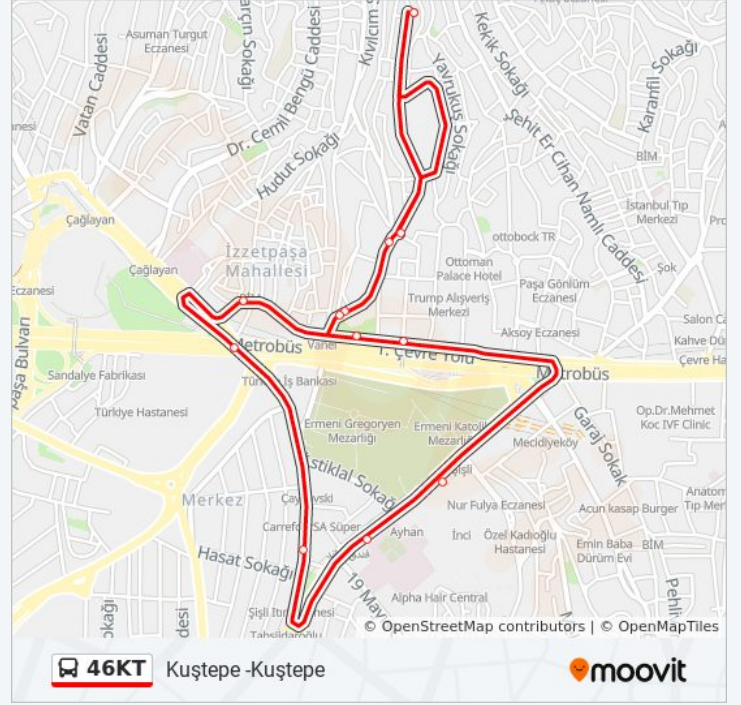

Şişli Merkez - Mecidiyeköy Yönü

Karkuyusu - Çağlayan Yönü

Antikacılar Sitesi - Kuştepe Yönü

Kuştepe Muhtarlığı - Son Durak Yönü

Kuştepe - Son Durak Yönü

Varış yeri: Kuştepe -Kuştepe Muhtarlığı

39 durak

[HAT SAATLERİNİ GÖRÜNTÜLE](#)

Kuştepe - Son Durak Yönü

Kuştepe Muhtarlığı - Şişli Yönü

Antikacılar Sitesi - Şişli Yönü

İzzetpaşa - Çağlayan Yönü

Şişli Mesleki Ve Teknik Anadolu Lisesi - Çağlayan Yolu-Şişli Yönü

Şişli - Taksim Yönü

Abide-İ Hürriyet Caddesi - Taksim Yönü

Bomonti - Taksim Yönü

Osmanbey - Feriköy Yönü

Pangalti - Kurtuluş-Taksim Yönü

Harbiye Askeri Müze - Taksim Yönü

Trt İstanbul Radyosu - Taksim Yönü

Taksim Tünel - Şişhane Yönü

Tarlabası - Unkapanı Yönü

Ömer Hayyam - Unkapanı Yönü

Tepebaşı - Unkapanı Yönü

Şişhane 1 - Unkapanı Yönü

Şişhane 3 - Unkapanı Yönü

46KT otobüs Saatleri

Kuştepe -Kuştepe Muhtarlığı Güzergahı Saatleri:

Pazartesi	09:50
Salı	09:50
Çarşamba	09:50
Perşembe	09:50
Cuma	09:50
Cumartesi	Çalışmıyor
Pazar	Çalışmıyor

46KT otobüs Bilgi

Yön: Kuştepe -Kuştepe Muhtarlığı

Duraklar: 39

Yolculuk Süresi: 51 dk

Hat Özeti:

[46KT otobüs Hattı Haritası](#)