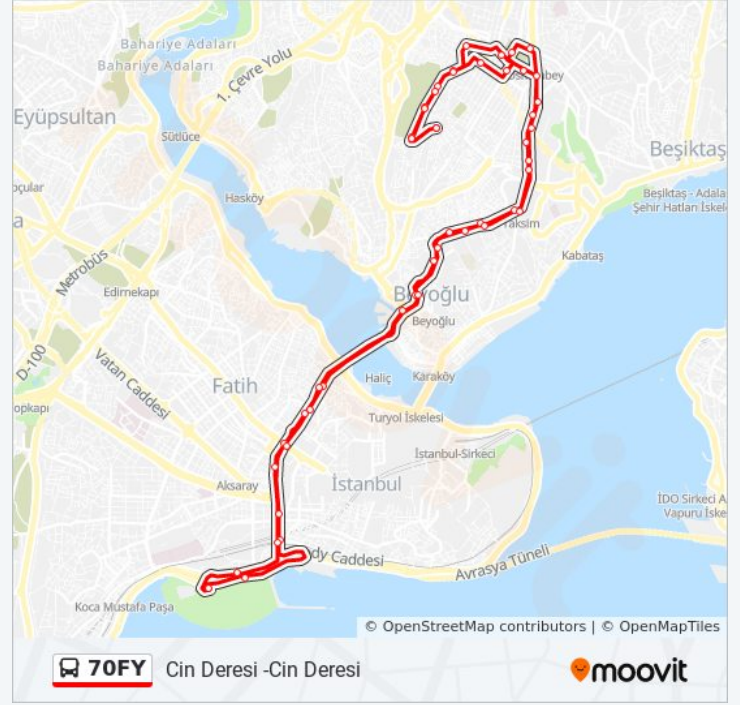

Cin Deresi - Feriköy Yönü

**Varış yeri: Cin Deresi -Yenikapi Etkinlik Alanı**

24 durak

[HAT SAATLERİNİ GÖRÜNTÜLE](#)

Cin Deresi - Feriköy Yönü

Yayla Mahallesi - Taksim Yönü

**70FY otobüs Saatleri**

Cin Deresi -Yenikapi Etkinlik Alanı Güzergahı  
Saatleri: