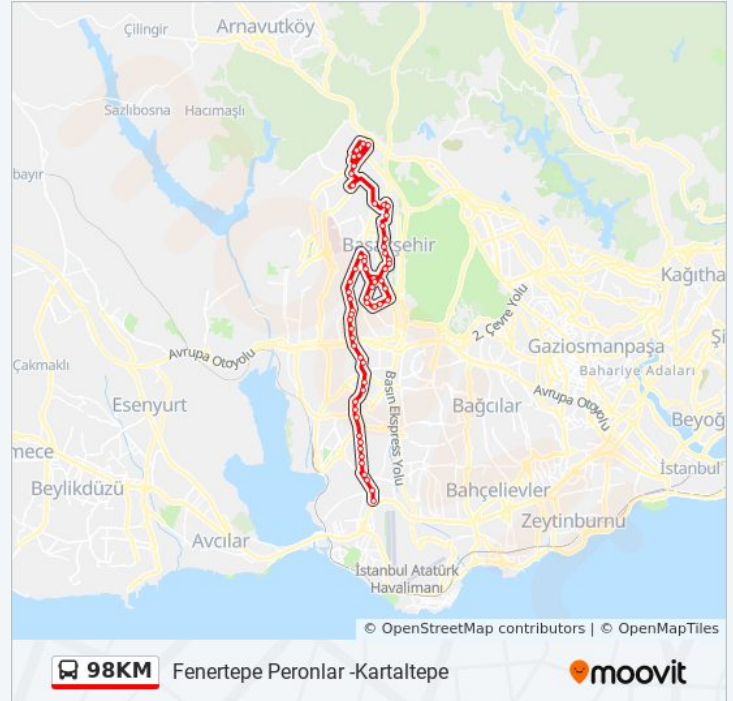

Fenertepe Peronlar - Yenibosna Yönü

Varış yeri: Fenertepe Peronlar -Kartaltepe

59 durak

[HAT SAATLERİNİ GÖRÜNTÜLE](#)

Fenertepe Peronlar - Yenibosna Yönü

Yeşil Koru - Kayaşehir Yönü

11.Bölge - Kayaşehir Yönü

Toki Fenertepe Ortaokulu - Kayaşehir Yönü

13. Bölge - Kayaşehir Yönü

Toki Osmangazi İlkokulu - Kayaşehir Yönü

14. Bölge - Kayaşehir Yönü

Gazi Mustafa Kemal Bulvarı - Metrokent Yönü

Atilla Altikat Caddesi - Bakirköy Yönü

Başakşehir Kaymakamlığı - 4. Etap Yönü

Hisar Sitesi - Başakşehir 2.Etap Yönü

Başakşehir 5.Etap - Basakşehir 2.Etap Yönü

Yeşilvadi - Başakşehir 2.Etap Yönü

Metrokent - Başakşehir 2.Etap Yönü

Kavacık Sitesi - Yenibosna -4 Org.Sit Yönü

Kanlica Sitesi - B.Şehir 4-Org.San.Si Yönü

Ensar Camii - Bakirköy Yönü

Misistanbul Evleri - 4.Etap Yönü

Çamlıca Evleri - Bakirköy Yönü

9.Cadde - Başakşehir Yönü

İstihdam - Bakirköy Yönü

Eskoop - Bakirköy Yönü

Sefaköy Sanayi Sitesi - Başakşehir-İpkas Yönü

Esenler Oto Sanayi Sitesi - İstoç-Başakşehir
Yönü

Triko Center - İstoç-Başakşehir Yönü

İpkas - İstoç-Başakşehir Yönü

Sanayi Ticaret Müdürlüğü - Basakşehir Yönü

98KM otobüs Saatleri

Fenertepe Peronlar -Kartaltepe Güzergahı Saatleri:

Pazartesi	06:00 - 13:20
Salı	06:00 - 13:20
Çarşamba	06:00 - 13:20
Perşembe	06:00 - 13:20
Cuma	06:00 - 13:20
Cumartesi	06:10 - 14:20
Pazar	06:10 - 07:30

98KM otobüs Bilgi

Yön: Fenertepe Peronlar -Kartaltepe

Duraklar: 59

Yolculuk Süresi: 80 dk

Hat Özeti: