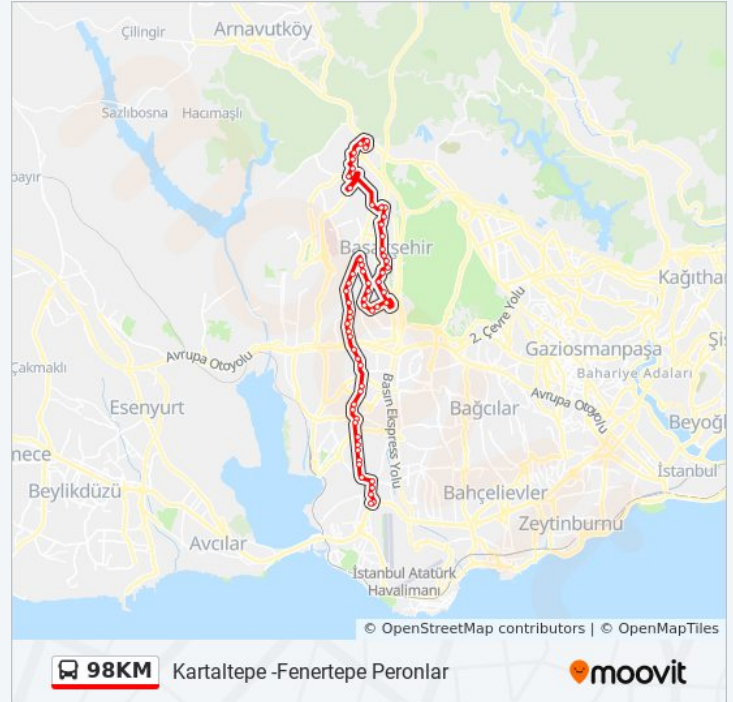

61 durak

[HAT SAATLERİNİ GÖRÜNTÜLE](#)

Kartaltepe - Atakent Yönü

Belediye Caddesi - Boru Sanayi Yönü

Sefaköy Merkez - Boru Sanayi Yönü

Merkez Caddesi - Boru Sanayi Yönü

Yeldeğirmeni - Boru Sanayi Yönü

Boru Sanayii - Halkali Yönü

Kauçuk Sanayii - Halkali Yönü

Karbosan - Sefaköy Yönü

Diş Hastanesi - Halkali Yönü

Meslek Lisesi - Halkali Yönü

Oyak Sitesi - Halkali Yönü

Sabahattin Zaim Üniversitesi - Sefaköy Yönü

Halkali Park - Zeytinburnu Metro Yönü

Koca Ali Sokak - Başakşehir Yönü

Güneşpark Evleri - Basakşehir Yönü

Halkali Yolu - Atakent 2.Etap Yönü

İkitelli Caddesi - Başakşehir Yönü

Atatürk Mahallesi - Atakent 2.Etap Yönü

İETT İkitelli Garajı - Bakirköy-İkitelli Yönü

İmsan - Bakirköy Yönü

Tem Yolu - İkitelli-Başakşehir Yönü

Elektrik Kurumu - Bakirköy-Başakşehir Yönü

Keresteciler Sitesi - Başakşehir Yönü

Ziya Gökalp Metro - Başakşehir Yönü

Ziya Gökalp - İkitelliköyü-B.Şehir Yönü

Ayma Kooperatifi - İkitelli-Basakşehir Yönü

Saraçlar Sitesi - İkitelli-Basakşehir Yönü

Tormak Sanayi Sitesi - Başakşehir Yönü

Başakşehir Yolu - İkitelli-Basakşehir Yönü

98KM otobüs Saatleri

Kartaltepe -Fenertepe Peronlar Güzergahı Saatleri:

Pazartesi	06:20 - 15:00
Salı	06:20 - 15:00
Çarşamba	06:20 - 15:00
Perşembe	06:20 - 15:00
Cuma	06:20 - 15:00
Cumartesi	06:10 - 15:40
Pazar	06:10 - 08:30

98KM otobüs Bilgi

Yön: Kartaltepe -Fenertepe Peronlar

Duraklar: 61

Yolculuk Süresi: 94 dk

Hat Özeti: