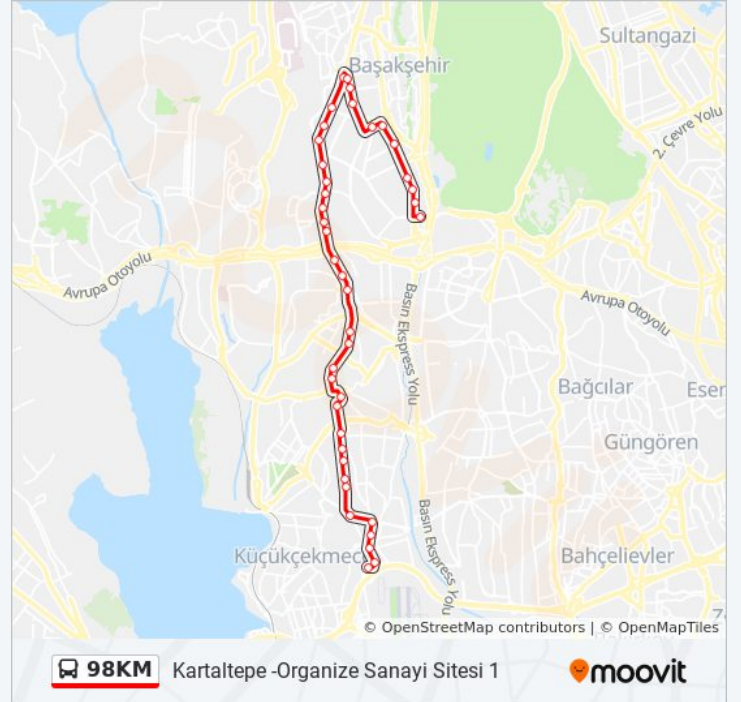

40 durak

[HAT SAATLERİNİ GÖRÜNTÜLE](#)

Kartaltepe - Atakent Yönü

Belediye Caddesi - Boru Sanayi Yönü

Sefaköy Merkez - Boru Sanayi Yönü

Merkez Caddesi - Boru Sanayi Yönü

Yeldeğirmeni - Boru Sanayi Yönü

Boru Sanayii - Halkali Yönü

Kauçuk Sanayii - Halkali Yönü

Karbosan - Halkali Yönü

Diş Hastanesi - Halkali Yönü

Meslek Lisesi - Halkali Yönü

Oyak Sitesi - Halkali Yönü

Sabahattin Zaim Üniversitesi - Sefaköy Yönü

Halkali Park - Zeytinburnu Metro Yönü

Koca Ali Sokak - Başakşehir Yönü

Güneşpark Evleri - Basakşehir Yönü

Halkali Yolu - Atakent 2.Etap Yönü

İkitelli Caddesi - Başakşehir Yönü

Atatürk Mahallesi - Atakent 2.Etap Yönü

İett İkitelli Garajı - Bakirköy-İkitelli Yönü

İmsan - Bakirköy Yönü

Tem Yolu - İkitelli-Başakşehir Yönü

Elektrik Kurumu - Bakirköy-Başakşehir Yönü

Keresteciler Sitesi - Başakşehir Yönü

Ziya Gökalp Metro - Başakşehir Yönü

Ziya Gökalp - İkitelliköyü-B.Şehir Yönü

Ayma Kooperatifi - İkitelli-Basakşehir Yönü

Saraçlar Sitesi - İkitelli-Basakşehir Yönü

Tormak Sanayi Sitesi - Başakşehir Yönü

Başakşehir Yolu - İkitelli-Basakşehir Yönü

Başak Konutları - İkitelli-Başakşehir Yönü

98KM otobüs Saatleri

Kartaltepe -Organize Sanayi Sitesi 1 Güzergahı
Saatleri:

Pazartesi	06:30
Salı	06:30
Çarşamba	06:30
Perşembe	06:30
Cuma	06:30
Cumartesi	Çalışmıyor
Pazar	Çalışmıyor

98KM otobüs Bilgi

Yön: Kartaltepe -Organize Sanayi Sitesi 1

Duraklar: 40

Yolculuk Süresi: 53 dk

Hat Özeti: