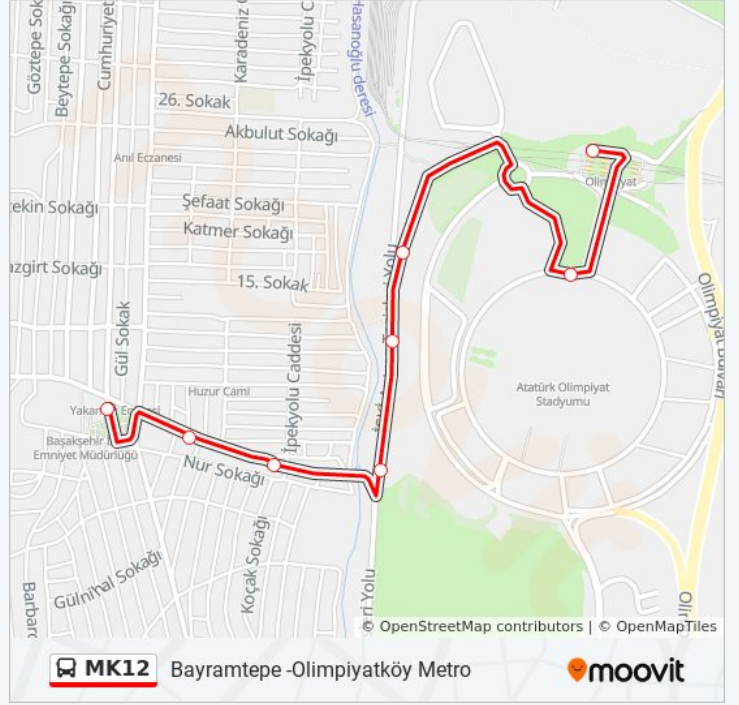

## Varış yeri: Bayramtepe -Olimpiyatköy Metro

8 durak

[HAT SAATLERİNİ GÖRÜNTÜLE](#)

Bayramtepe - Bayramtepe Yönü

Tepe İlkokulu - Olimpiyat Metro Yönü

Peyami Safa Caddesi - Olimpiyat Metro Yönü

İski Yolu - Altınşehir Yönü

Yeni Yol Sokak - Olimpiyat Metro Yönü

İski Aritma Tesisleri - Olimpiyat Metro Yönü

Kuzey Girişi - Olimpiyat Metro Yönü

Olimpiyatköy Metro

## MK12 otobüs Bilgi

**Yön:** Bayramtepe -Olimpiyatköy Metro

**Duraklar:** 8

**Yolculuk Süresi:** 9 dk

**Hat Özeti:**

## Varış yeri: Kayabaşı Kiptaş Peron - Olimpiyatköy Metro

23 durak

[HAT SAATLERİNİ GÖRÜNTÜLE](#)

Kayabaşı Kiptaş Peron - Son Durak Yönü

Ongün Sokak - Arnavutköy Yönü

Kayaşehir - Kayaşehir Yönü

Mercan Sitesi - Merkez Kayaşehir Yönü