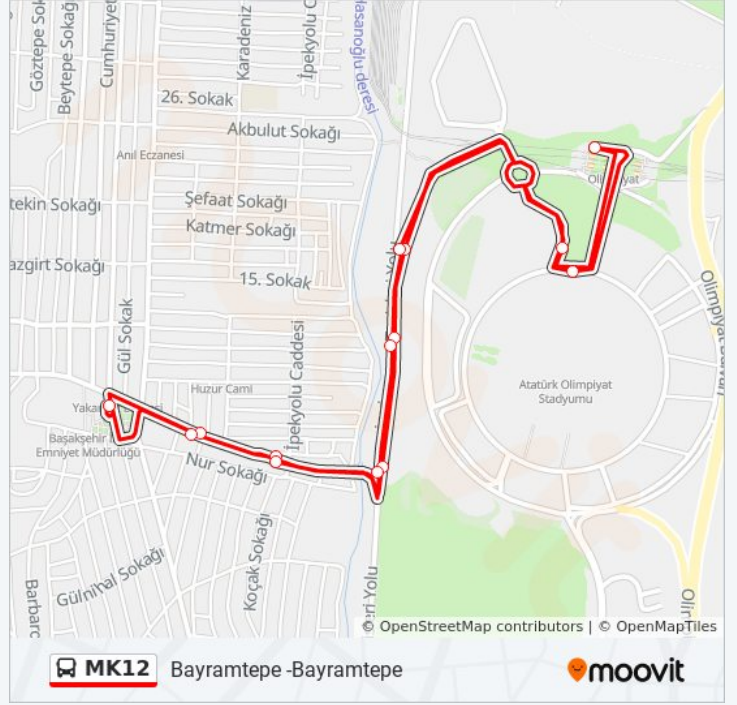

MK12 otobüs hattı (Bayramtepe -Bayramtepe) arası 4 güzergah içeriyor. Hafta içi günlerde çalışma saatleri: (1) Bayramtepe -Bayramtepe: 06:30 - 07:10(2) Bayramtepe -Olimpiyatköy Metro: 08:20(3) Kayabaşı Kiptaş Peron - Olimpiyatköy Metro: 06:00 - 07:00(4) Olimpiyatköy Metro-Olimpiyatköy Metro: 00:00 - 23:05 Size en yakın MK12 otobüs durağını bulmak ve sonraki MK12 otobüs varış saatini öğrenmek için Moovit Uygulamasını kullanın.

**Varış yeri: Bayramtepe -Bayramtepe**

15 durak

[HAT SAATLERİNİ GÖRÜNTÜLE](#)

- Bayramtepe - Bayramtepe Yönü
- Tepe İlkokulu - Olimpiyat Metro Yönü
- Peyami Safa Caddesi - Olimpiyat Metro Yönü
- İski Yolu - Altınşehir Yönü
- Yeniyol Sokak - Olimpiyat Metro Yönü
- İski Aritma Tesisleri - Olimpiyat Metro Yönü
- Kuzey Girişi - Olimpiyat Metro Yönü
- Olimpiyatköy Metro
- Kuzey Girişi - Altınşehir Yönü
- İski Aritma Tesisleri - Altınşehir Yönü
- Yeniyol Sokak - Altınşehir Yönü
- İski Yolu - Olimpiyat Metro Yönü
- Peyami Safa Caddesi - Bayramtepe Yönü
- Tepe İlkokulu - Bayramtepe Yönü
- Bayramtepe - Bayramtepe Yönü

## Varış yeri: Bayramtepe -Olimpiyatköy Metro

8 durak

[HAT SAATLERİNİ GÖRÜNTÜLE](#)

Bayramtepe - Bayramtepe Yönü

Tepe İlkokulu - Olimpiyat Metro Yönü

Peyami Safa Caddesi - Olimpiyat Metro Yönü

İski Yolu - Altınşehir Yönü

## Varış yeri: Kayabaşı Kiptaş Peron - Olimpiyatköy Metro

23 durak

[HAT SAATLERİNİ GÖRÜNTÜLE](#)

Kayabaşı Kiptaş Peron - Son Durak Yönü

Ongün Sokak - Arnavutköy Yönü

Kayaşehir - Kayaşehir Yönü

Mercan Sitesi - Merkez Kayaşehir Yönü