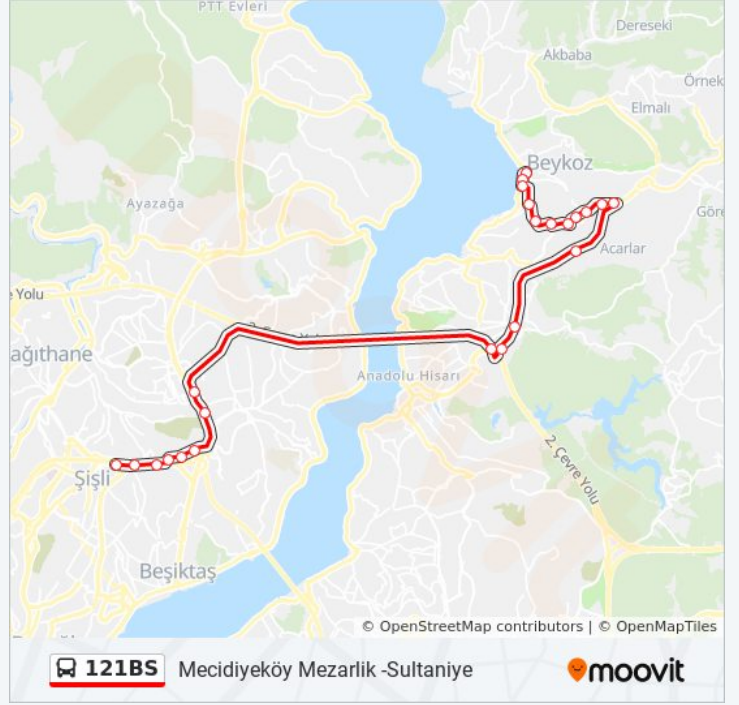

Sultaniye - Merkez Yönü

Varış yeri: Sultaniye -Mecidiyeköy Mezarlik

22 durak

[HAT SAATLERİNİ GÖRÜNTÜLE](#)

Sultaniye - Merkez Yönü

Çukurçayir Caddesi - Soğuksu Yönü

Köy Önü Caddesi - Soguksu Yönü

Tepeköy - Soğuksu Yönü

Mehmet Akif Ersoy Caddesi - Soguksu Yönü

Soğuksu Mahallesi - Karslilar Mah. Yönü

Ede Sokak - Karslilar Mah. Yönü

Şehit Erol Marangoz - Görele Yönü

Hañçer Sokak - Görele Yönü

Köşk - Görele Yönü

Karadut Sokak - Kavacik Yönü

Çubuklu Evleri - Kavacik 136 Yönü

Salkim Sokak - Kavacik (136) Yönü

Kavacik Mezarlik

Yeni Riva Yolu - Mecidiyeköy Yönü

Fabrikalar - Besiktas Yönü

Levent - Besiktas Yönü

Zincirlikuyu-Üniversite - Taksim Yönü

121BS otobüs Saatleri

Sultaniye -Mecidiyeköy Mezarlik Güzergahı Saatleri:

Pazartesi	19:10 - 21:50
Salı	19:10 - 21:50
Çarşamba	19:10 - 21:50
Perşembe	19:10 - 21:50
Cuma	19:10 - 21:50
Cumartesi	19:10 - 21:50
Pazar	19:10 - 21:50

121BS otobüs Bilgi

Yön: Sultaniye -Mecidiyeköy Mezarlik

Duraklar: 22

Yolculuk Süresi: 35 dk

Hat Özeti: