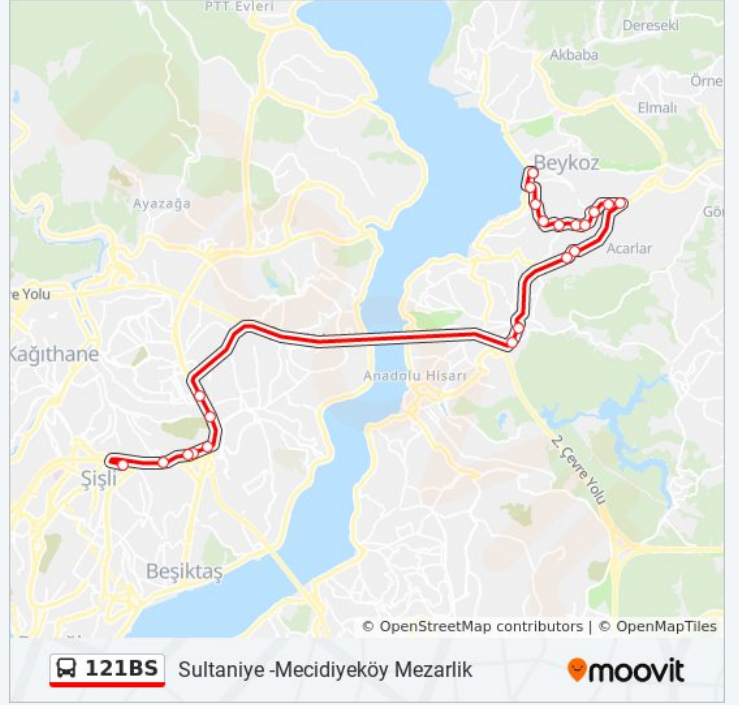

Gayrettepe Metro - Mecidiyeköy Yönü

Esentepe - Mecidiyeköy Yönü

Ali Sami Yen - Mecidiyeköy Yönü

Mecidiyeköy Mezarlik - Peron 251 Yönü

121BS

Sultaniye -Mecidiyeköy Mezarlik

moovit

Variş yeri: Sultaniye -Sultaniye

42 durak

[HAT SAATLERİNİ GÖRÜNTÜLE](#)

Sultaniye - Merkez Yönü

Çukurçayir Caddesi - Soğuksu Yönü

Köy Önü Caddesi - Soguksu Yönü

Tepeköy - Soğuksu Yönü

Mehmet Akif Ersoy Caddesi - Soguksu Yönü

Soğuksu Mahallesi - Karslilar Mah. Yönü

Ede Sokak - Karslilar Mah. Yönü

Şehit Erol Marangoz - Görele Yönü

Hançer Sokak - Görele Yönü

Köşk - Görele Yönü

Karadut Sokak - Kavacik Yönü

Çubuklu Evleri - Kavacik 136 Yönü

Salkim Sokak - Kavacik (136) Yönü

Kavacik Mezarlik

Yeni Riva Yolu - Mecidiyeköy Yönü

Fabrikalar - Besiktas Yönü

Levent - Besiktas Yönü

Zincirlikuyu-Üniversite - Taksim Yönü

121BS otobüs Saatleri

Sultaniye -Sultaniye Güzergahı Saatleri:

Pazartesi	06:00 - 18:50
Salı	06:00 - 18:50
Çarşamba	06:00 - 18:50
Perşembe	06:00 - 18:50
Cuma	06:00 - 18:50
Cumartesi	06:30 - 18:50
Pazar	06:30 - 18:50

121BS otobüs Bilgi

Yön: Sultaniye -Sultaniye

Duraklar: 42

Yolculuk Süresi: 81 dk

Hat Özeti: