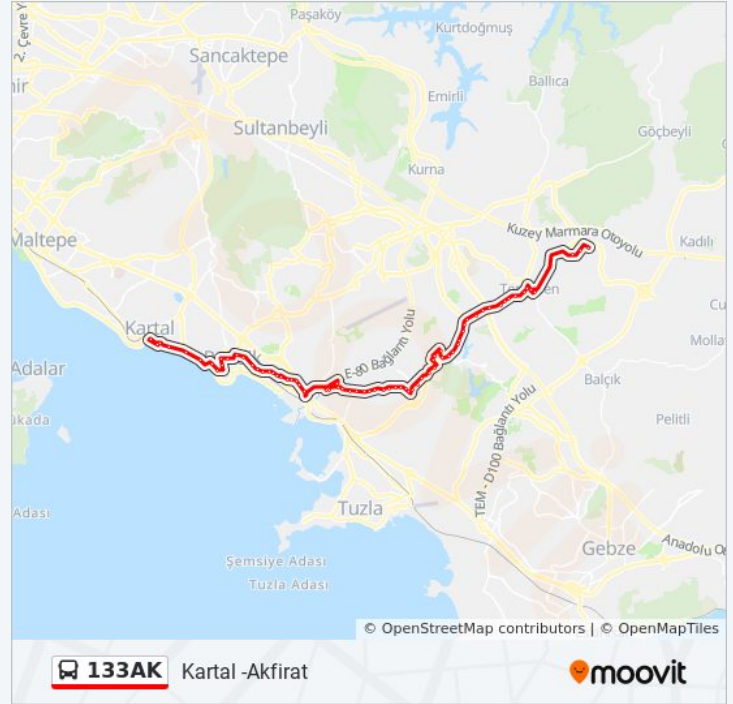

Hava Evleri - Pendik Yönü

Yunus

Posta Dağıtım Merkezi - Pendik Yönü

Veteriner Araştırma - Pendik Yönü

Pendik Anadolu Lisesi - Pendik Yönü

Palmiye 1 - Kaynarca Yönü

Pendik Devlet Hastanesi - Pendik Köprüsü Yönü

Sancak Köprüsü - Pendik Köprüsü Yönü

Pendik Yht İstasyonu - Gebze Yönü

Gonca Sokak / Kaynarca Yönü

Mostar Kavşağı / Kaynarca Yönü

Pendik Emniyet Müdürlüğü - Kaynarca Yönü

Aydınlı Caddesi - Esenyalı Yönü

Kaynarca Parkı / Kaynarca Yönü

Denizpark Sitesi / Tuzla Yönü

Bademlik Gülbeden Hatun Camii / Esenyalı 133 Yönü

Ünzile Sokak - Tuzla Yönü

Kıbrıs Sokak / Esenyalı Yönü

Talebe Yurdu / Esenyalı Yönü

Şehit Ozan Özen / Tuzla Yönü

Kaynarca Alt Geçit - Esenyalı 133 Yönü

Yemek Sitesi / Esenyalı 133 Yönü

Tersane Köprüsü-1 - Tuzla Yönü

Kemikli Dere / Kartal Metro Yönü

Orhangazi Camii - Akfırat Yönü

Eğilmez Sokak - Akfırat Yönü

Hilal Sokak - Akfırat Yönü

Alparslan Türkeş Caddesi - Akfırat Yönü

Fatih Camii - Esenyalı Yönü

Akçakent - A.Yesevi 133 Yönü

Hürriyet Caddesi - Ahmet Yesevi 133 Yönü

Ahmet Yesevi - Esenyalı Yönü

Cumartesi

06:07 - 20:40

Pazar

05:58 - 21:10

133AK otobüs Bilgi

Yön: Kartal -Akfırat

Duraklar: 73

Yolculuk Süresi: 87 dk

Hat Özeti: