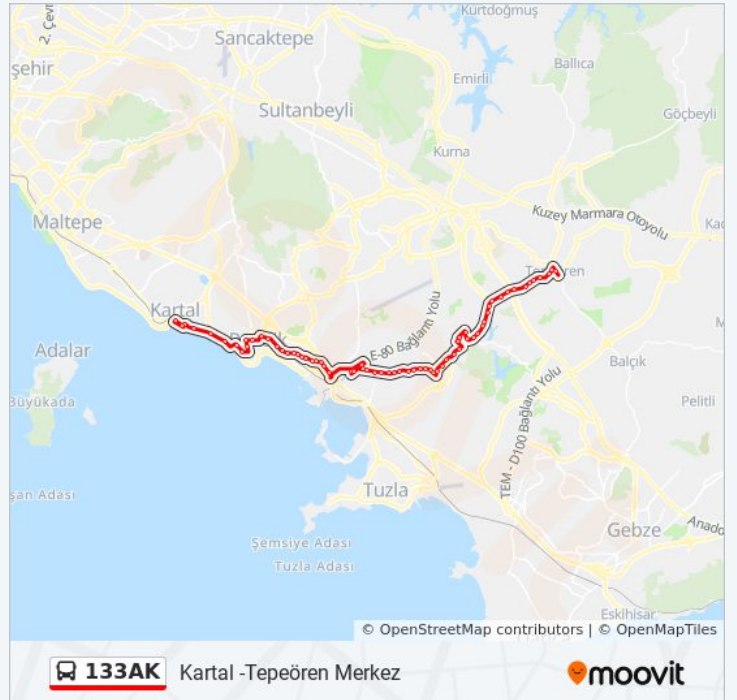

Yolculuk Süresi: 77 dk

Hat Özeti:

Kaynarca Alt Geçit - Esenyali 133 Yönü

Yemek Sitesi / Esenyalı 133 Yönü

Tersane Köprüsü-1 - Tuzla Yönü

Kemikli Dere / Kartal Metro Yönü

Orhangazi Camii - Akfirat Yönü

Eğilmez Sokak - Akfirat Yönü