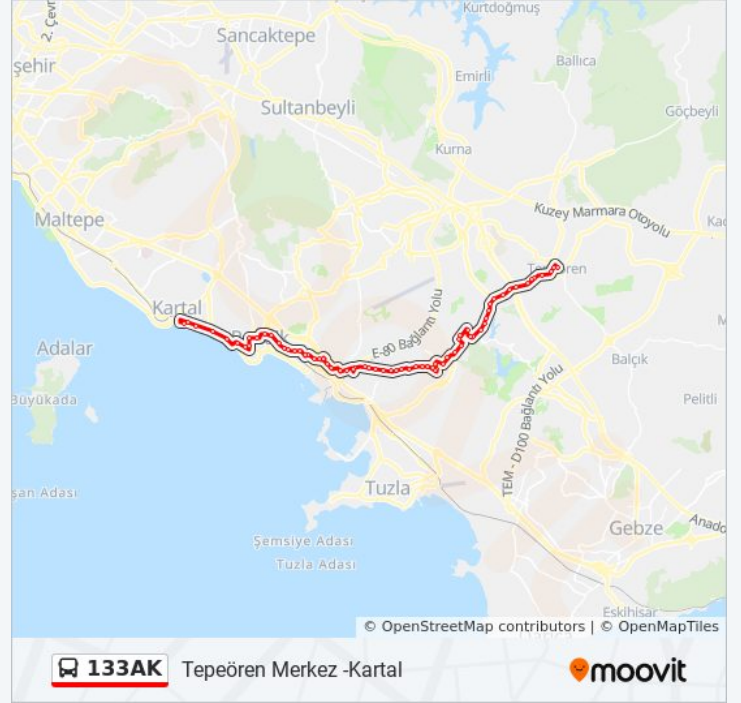

Turgut Reis Sanayi - Kartal Yönü

Orhanlı İtfaiyesi - Kartal Yönü

Yayla Caddesi - Tuzla Yönü

Deri Sanayi - Tuzla Yönü

Bimes Sanayi Sitesi - Kartal Yönü

Şeker Sokak - Kartal Yönü

İlkay Sokak - Kartal Yönü

Gönül Sokak - Pendik Yönü

Konaşlı Merkez - Kartal Yönü

Yedek Parçacılar Sitesi - Kartal Yönü

Çakırağa - Kartal Yönü

Tepe Mahallesi / Kartal Yönü

Aydınlı Muhtarlığı / Kartal Yönü

Nişancı Mehmet Paşa Camii - Kartal Yönü

Bahar Caddesi - Aydınli İöo. Yönü

Aydinli Park - Cevizli Peronlar Yönü

Leylak Sokak - Pendik Yönü

Telefon Santrali - Pendik Yönü

Çamli Belde - Pendik Yönü

Tuzla Emlak Konutlari - Pendik Yönü

Sonyol Sokak - Pendik Yönü

Ahmet Yesevi - Pendik Yönü

Hürriyet Caddesi - Pendik Yönü

Akçakent - Pendik Yönü

Fatih Camii - Pendik Yönü

Alparslan Türkeş Caddesi - Pendik Yönü

Hilal Sokak - Pendik Yönü

Eğilmez Sokak - Pendik Yönü

Orhangazi Camii - Pendik Yönü

Kemikli Dere / Aydınli Toki Yönü

Tersane Caddesi Girişi - Kavakpınar Yönü

Alemdar - Kartal Yönü

Tersaneler Caddesi / Kavakpınar Yönü