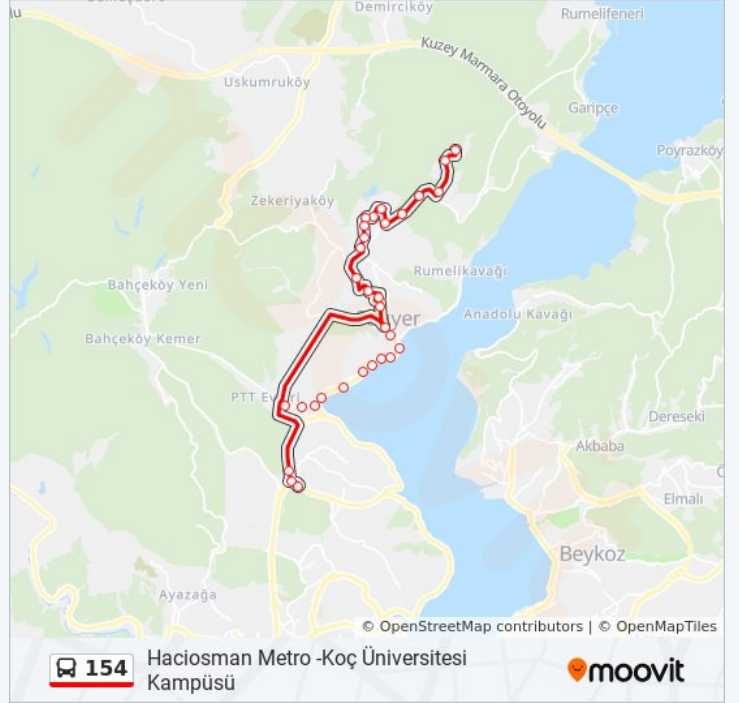

### 154 otobüs Bilgi

**Yön:** Haciosman Metro-Koç Üniversitesi Kampüsü

**Duraklar:** 32

**Yolculuk Süresi:** 32 dk

**Hat Özeti:**

Maden Mahallesi - Kilyos Yönü

Maden Üstü - Kilyos Yönü

Yavuz Sultan Selim - Rumeli Feneri Yönü

Atatürk Ormanı - R.Feneri Yönü

Güvenlik - Son Durak Yönü

Sağlık Merkezi - Koç Ün. Kampüsü Yönü

Koç Üniversitesi Kampüsü - Son Durak Yönü

## Varış yeri: Koç Üniversitesi Kampüsü - Haciosman Metro

37 durak

[HAT SAATLERİNİ GÖRÜNTÜLE](#)

Koç Üniversitesi Kampüsü - Son Durak Yönü

Sağlık Merkezi - Haciosman Metro Yönü

Güvenlik - Haciosman Metro Yönü