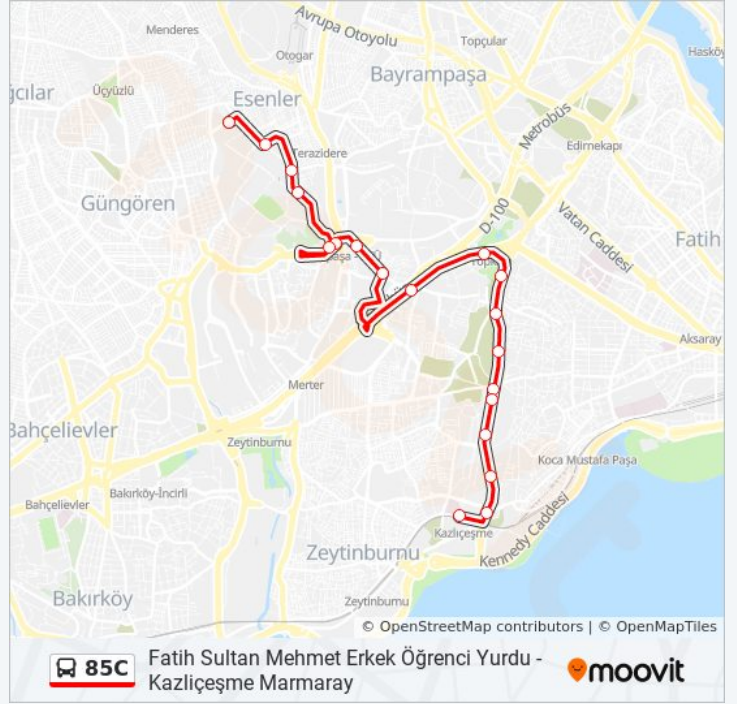

Topkapi Zeytinburnu - Zeytinburnu Yönü

Mevlanakapi - Zeytinburnu Yönü

Kozlu - Zeytinburnu Yönü

Silivrikapi - Zeytinburnu Yönü

Biruni Üniversitesi - Zeytinburnu Yönü

Belgradkapi - Zeytinburnu Yönü

Abdi İpekçi Spor Salonu - Kazlıçeşme Yönü

Borsa İstanbul Zeytinburnu Anadolu Lisesi -
Kazlıçeşme Yönü

Kazlıçeşme Marmaray - Sondurak Yönü

Yön: Fatih Sultan Mehmet Erkek Öğrenci Yurdu -
Kazlıçeşme Marmaray
Duraklar: 19
Yolculuk Süresi: 29 dk
Hat Özeti: