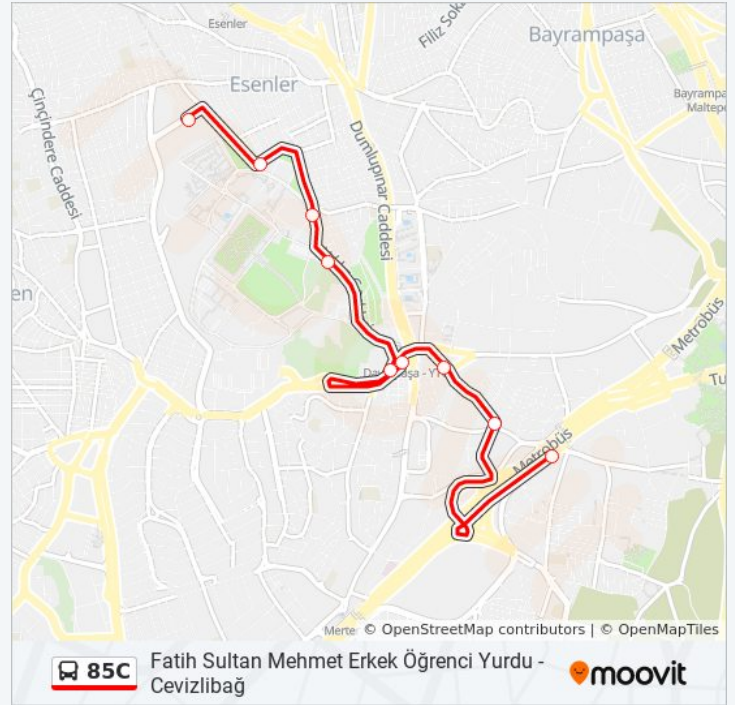

08:00 - 22:30

85C otobüs Bilgi

Yön: Fatih Sultan Mehmet Erkek Öğrenci Yurdu - Cevizlibağ

Duraklar: 9

Yolculuk Süresi: 10 dk

Hat Özeti:

Fatih Sultan Mehmet Erkek Öğrenci Yurdu - Cevizlibağ

Varış yeri: Fatih Sultan Mehmet Erkek Öğrenci Yurdu -Kazlıçeşme Marmaray

19 durak

[HAT SAATLERİNİ GÖRÜNTÜLE](#)

Fatih Sultan Mehmet Erkek Öğrenci Yurdu - Esenler Metro Yönü

Davutpaşa Kampüs-2 - Giyimkent Yönü

Davutpaşa İtfaiye - Kazlıçeşme Yönü

Sarıgöl Caddesi - Kazlıçeşme Yönü