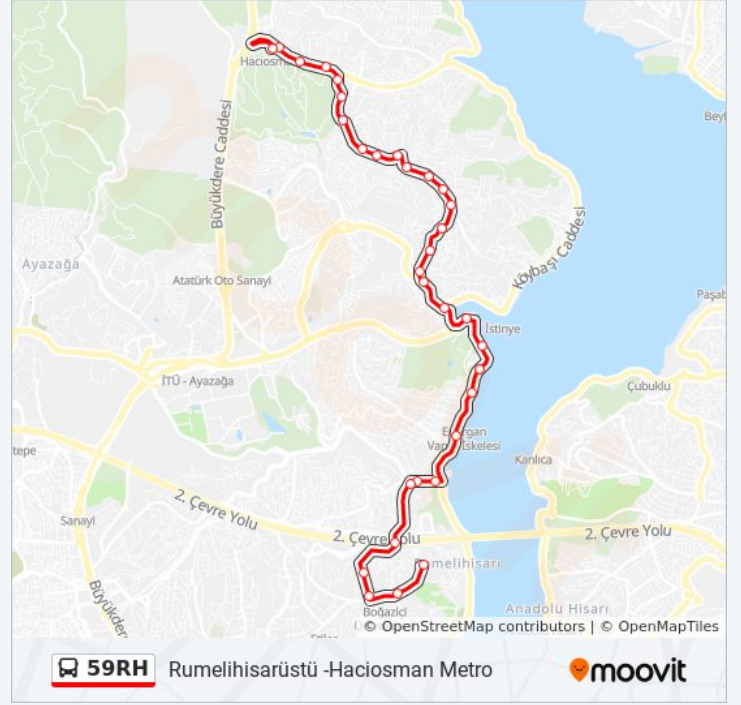

Kızılay - Haciosman Yönü

Bağlar Mevkii

Okul - Haciosman Yönü

Nuripaşa Caddesi - Haciosman Yönü

Metin Oktay Spor Kompleksi - Haciosman Yönü

Metin Oktay - Haciosman Yönü

Yeşilevler - Haciosman Yönü

Vatan - Haciosman Yönü

Sarıyer Kaymakamlığı - Haciosman Yönü

Yaşar Dedeman Anadolu İmam Hatip Lisesi -
Haciosman Yönü

Adnan Kahveci Caddesi - Haciosman Yönü

Ferahevler Yolu - Hacı Osman Yönü

Siteler Yolu - Hacı Osman Yönü

Haciosman Metro - Levent Yönü

Haciosman Metro

59RH otobüs saatleri ve güzergah haritaları, moovitapp.com adresinde çevrimdışı bir PDF olarak mevcut. Canlı otobüs saatlerini, tren tarifesini veya metro programlarını ve İstanbul konumundaki tüm toplu taşıma araçları için adım adım yol tariflerini görmek için [Moovit uygulamasını](#) sayfasını kullanın.

[Moovit Hakkında](#) • [MaaS Çözümleri](#) • [Desteklenen ülkeler](#) • [Mooviter Topluluğu](#)

© 2024 Moovit - Tüm Hakları Saklıdır

Canlı Varış Saatlerini Kontrol Et