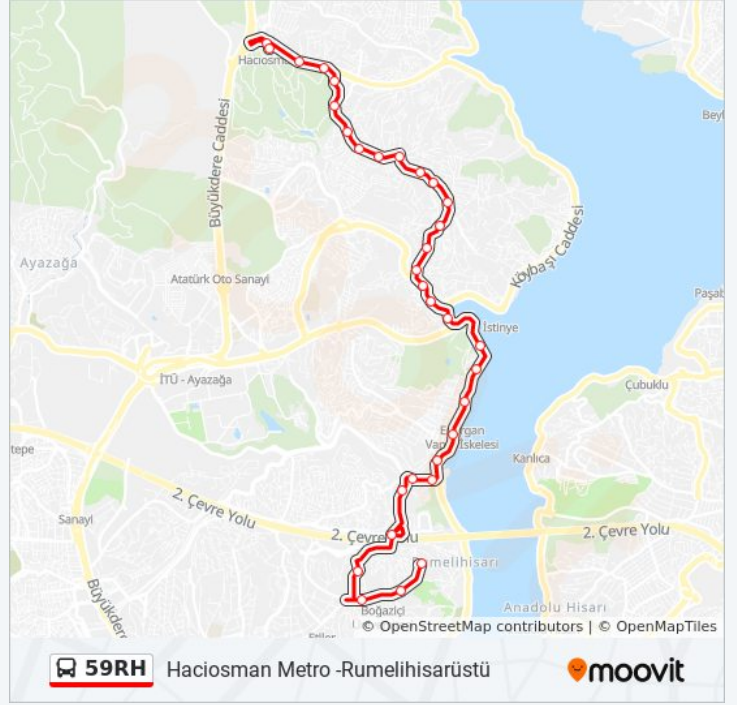

Behçet Kemal Çağlar Anadolu Lisesi - 4.Levent Yönü

Haci Mehmet Şalgamcioğlu Ortaokulu - Etiler Yönü

Alt Geçit - Etiler Yönü

Park - Etiler Yönü

Nispetiye - Rumeli Hisari Yönü

Boğaziçi Üniversitesi - R.Hisarüstü Yönü

Rumeli Hisarüstü - Son Durak Yönü