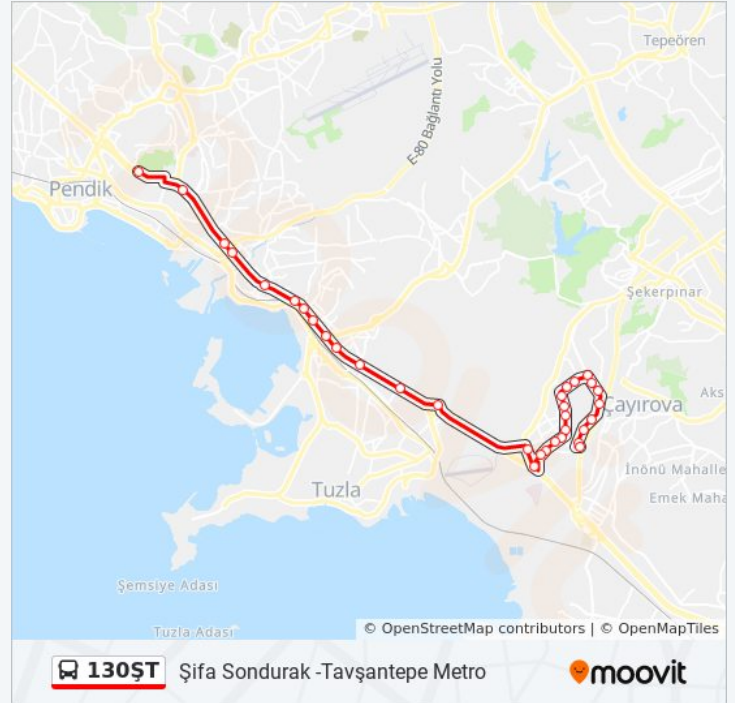

Yön: Şifa Sondurak -Tavşantepe Metro

Duraklar: 33

Yolculuk Süresi: 51 dk

Hat Özeti:

Variş yeri: Şifa Sondurak -Şifa Sondurak

66 durak

[HAT SAATLERİNİ GÖRÜNTÜLE](#)

Şifa Sondurak - Sondurak Yönü